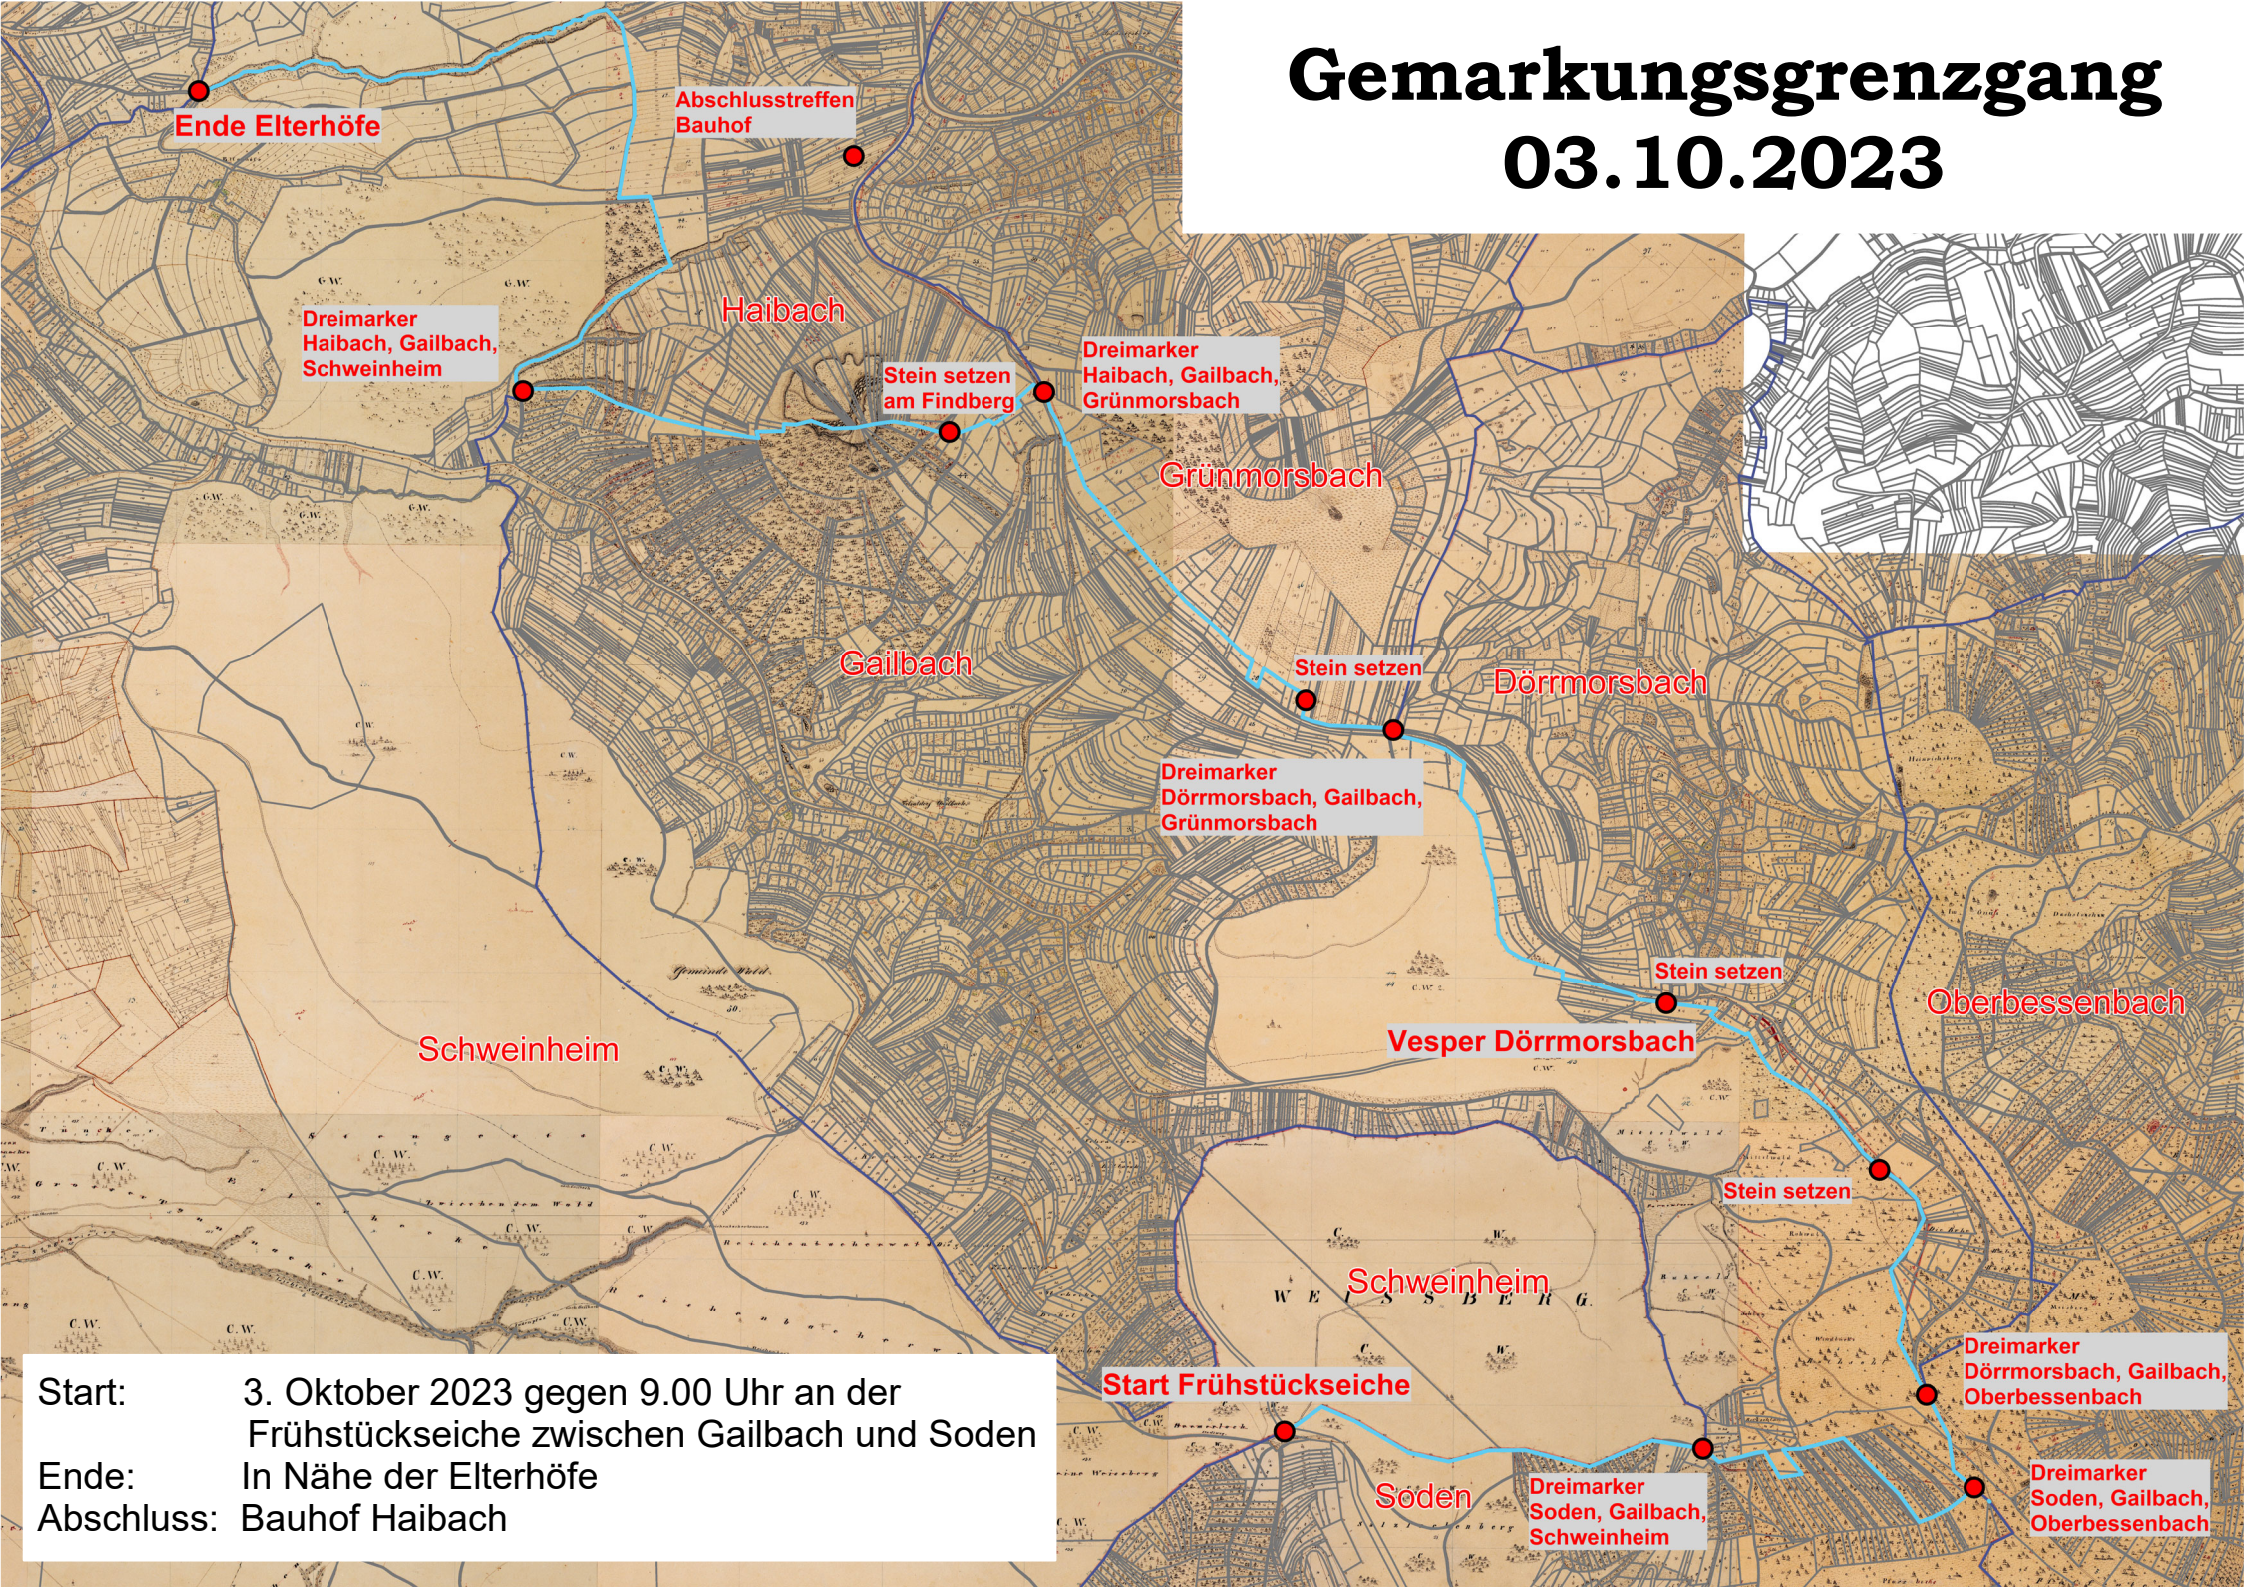

Gemarkungsgrenzgang 03.10.2023

Ende Elterhöfe

Abschlussstreifen
Bauhof

Dreimarker
Haibach, Gailbach,
Schweinheim

Haibach

Stein setzen
am Findberg

Dreimarker
Haibach, Gailbach,
Grünmorsbach

Grünmorsbach

Gailbach

Stein setzen

Dörmorsbach

Dreimarker
Dörmorsbach, Gailbach,
Grünmorsbach

Stein setzen

Schweinheim

Vesper Dörmorsbach

Oberbessenbach

Stein setzen

Schweinheim

Start Frühstückseiche

Dreimarker
Dörmorsbach, Gailbach,
Oberbessenbach

Start: 3. Oktober 2023 gegen 9.00 Uhr an der Frühstückseiche zwischen Gailbach und Soden
Ende: In Nähe der Elterhöfe
Abschluss: Bauhof Haibach

Soden

Dreimarker
Soden, Gailbach,
Schweinheim

Dreimarker
Soden, Gailbach,
Oberbessenbach