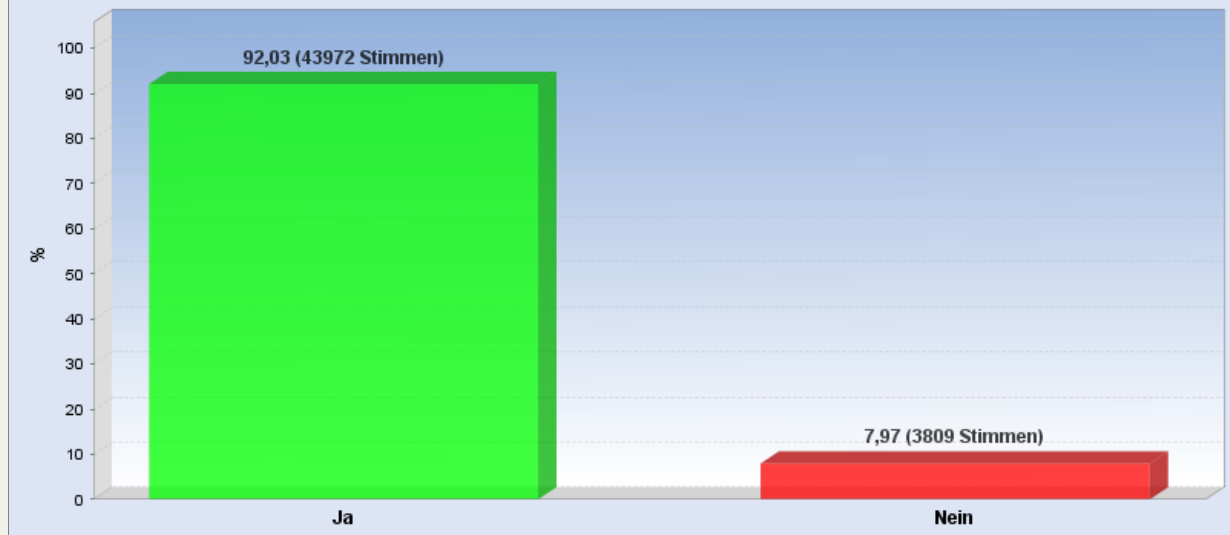

Stimmen in % - Volksentscheid 3

Vorläufiges Ergebnis zu den Volksentscheiden 2013 Volksentscheid 3 in Prozent

Stimmkreis Aschaffenburg-West

[Seitenanfang](#)

Stimmen in % - Volksentscheid 4

Vorläufiges Ergebnis zu den Volksentscheiden 2013 Volksentscheid 4 in Prozent

Stimmkreis Aschaffenburg-West

[Seitenanfang](#)

Stimmen in % - Volksentscheid 5

Vorläufiges Ergebnis zu den Volksentscheiden 2013 Volksentscheid 5 in Prozent

Stimmkreis Aschaffenburg-West

[Seitenanfang](#)