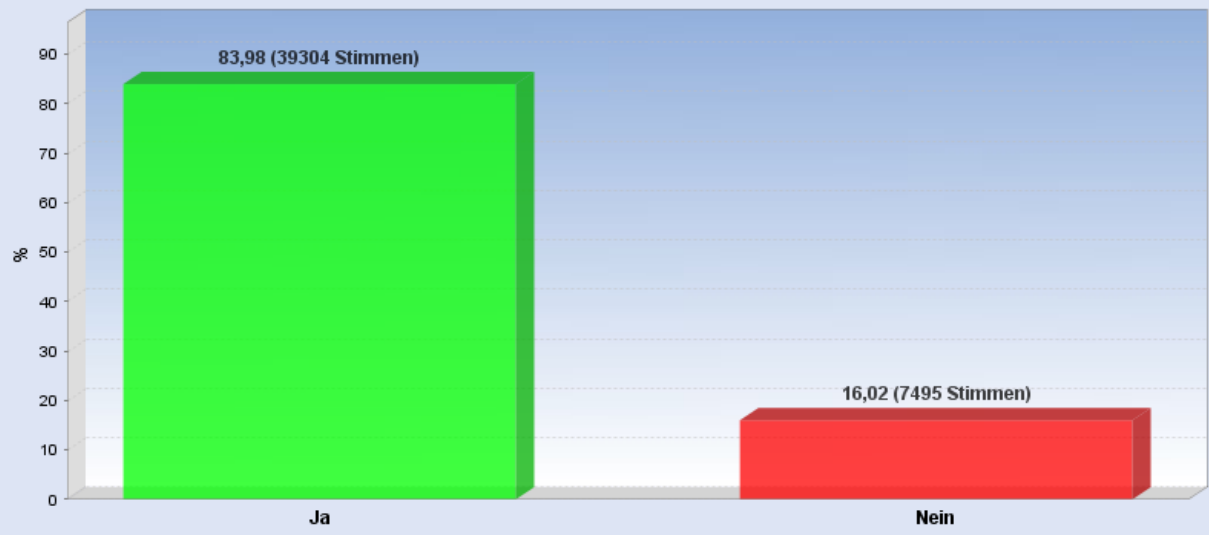

Durch Mausklick auf den gewünschten Entscheid wird die Karte bzgl. der Annahme/Ablehnung eingefärbt.

Die Karte kann zusätzlich zur Navigation zu den einzelnen Gemeinden verwendet werden.

[Seitenanfang](#)

Stimmen in % - Volksentscheid 1

[Seitenanfang](#)

Stimmen in % - Volksentscheid 2

Vorläufiges Ergebnis zu den Volksentscheiden 2013 Volksentscheid 2 in Prozent

Stimmkreis Aschaffenburg-West

[Seitenanfang](#)

Stimmen in % - Volksentscheid 3

Vorläufiges Ergebnis zu den Volksentscheiden 2013 Volksentscheid 3 in Prozent

Stimmkreis Aschaffenburg-West

[Seitenanfang](#)

Stimmen in % - Volksentscheid 4

Vorläufiges Ergebnis zu den Volksentscheiden 2013 Volksentscheid 4 in Prozent