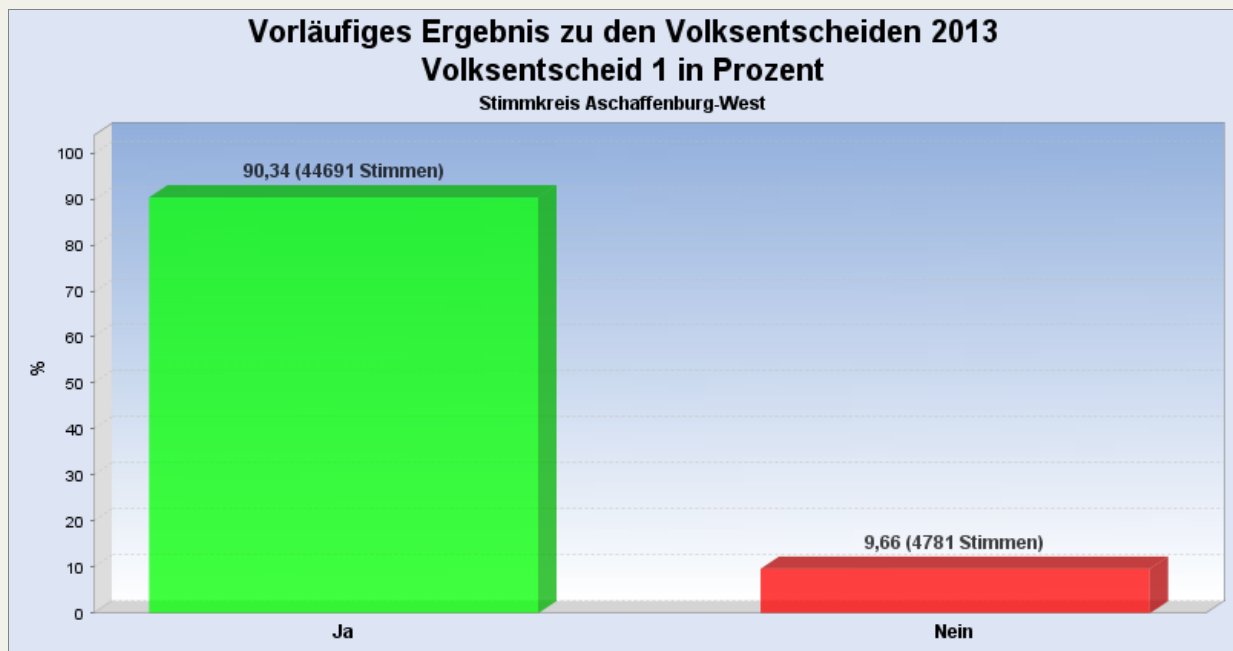

Stimmen in % - Volksentscheid 1

[Seitenanfang](#)

Stimmen in % - Volksentscheid 2