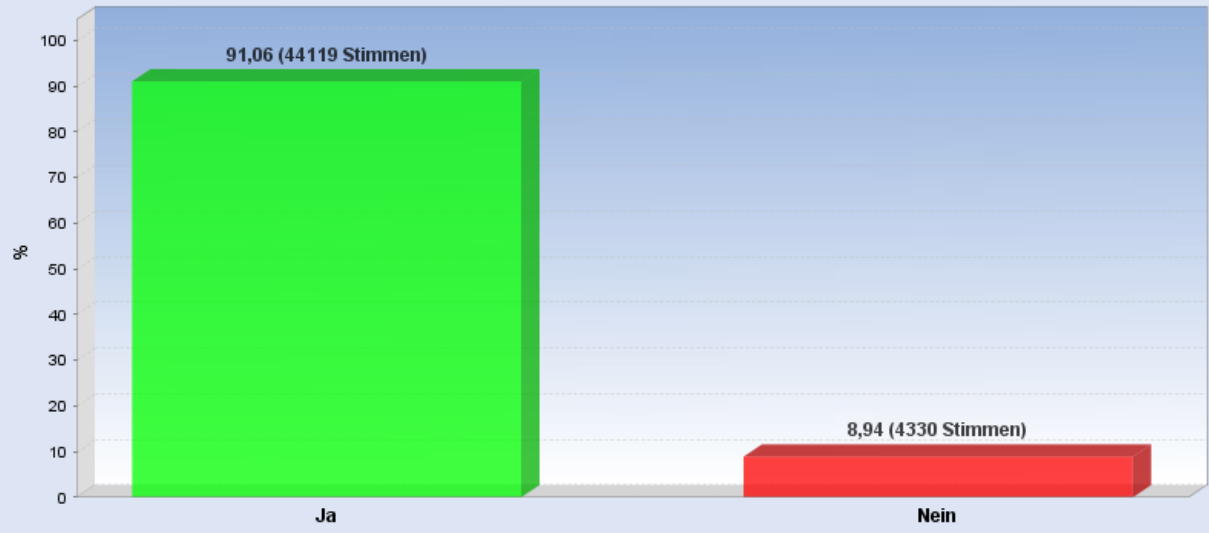

Durch Mausklick auf den gewünschten Entscheid wird die Karte bzgl. der Annahme/Ablehnung eingefärbt.

Die Karte kann zusätzlich zur Navigation zu den einzelnen Gemeinden verwendet werden.

[Seitenanfang](#)

Stimmen in % - Volksentscheid 1

[Seitenanfang](#)

Stimmen in % - Volksentscheid 2

Vorläufiges Ergebnis zu den Volksentscheiden 2013 Volksentscheid 2 in Prozent

Stimmkreis Aschaffenburg-West

[Seitenanfang](#)

Stimmen in % - Volksentscheid 3

Vorläufiges Ergebnis zu den Volksentscheiden 2013 Volksentscheid 3 in Prozent

Stimmkreis Aschaffenburg-West

[Seitenanfang](#)

Stimmen in % - Volksentscheid 4

Vorläufiges Ergebnis zu den Volksentscheiden 2013 Volksentscheid 4 in Prozent