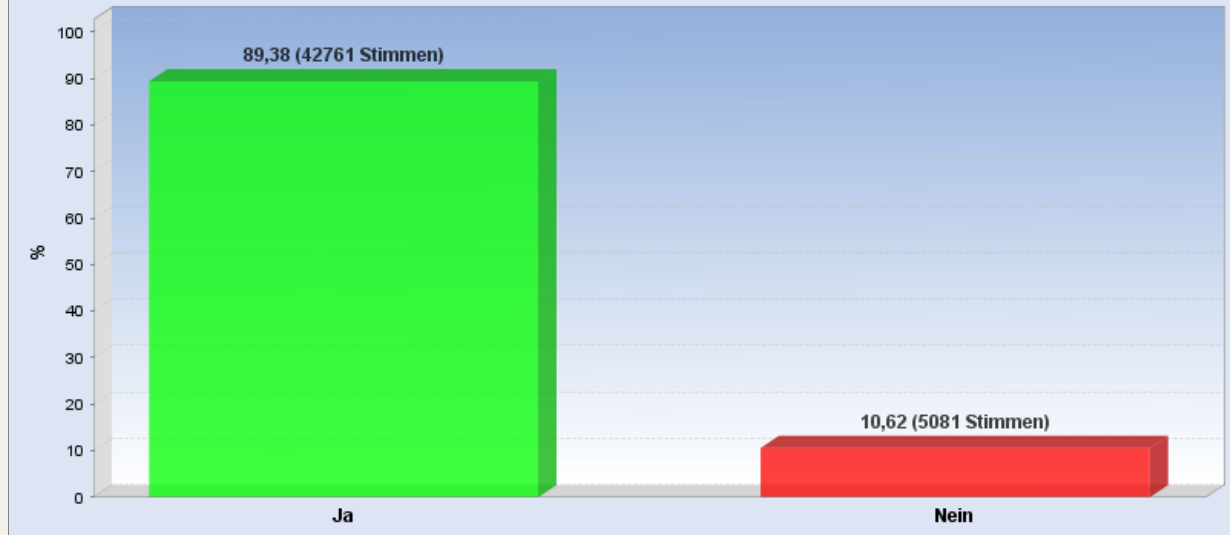

Stimmen in % - Volksentscheid 3

Vorläufiges Ergebnis zu den Volksentscheiden 2013 Volksentscheid 3 in Prozent

Stimmkreis Aschaffenburg-West

[Seitenanfang](#)

Stimmen in % - Volksentscheid 4

Vorläufiges Ergebnis zu den Volksentscheiden 2013 Volksentscheid 4 in Prozent

Stimmkreis Aschaffenburg-West

[Seitenanfang](#)

Stimmen in % - Volksentscheid 5

Vorläufiges Ergebnis zu den Volksentscheiden 2013 Volksentscheid 5 in Prozent

Stimmkreis Aschaffenburg-West

[Seitenanfang](#)

Stimmen nach Wahlvorschlag

WV-Nr	Kennwort	Ja	Gültige Ja-Stimmen in %	Nein	Gültige Nein-Stimmen in %	Gültige Stimmen insgesamt	Ungültige Stimmen insgesamt
1	Volksentscheid 1	44.691	90,34%	4.781	9,66%	49.472	5.092
2	Volksentscheid 2	44.119	91,06%	4.330	8,94%	48.449	6.115
3	Volksentscheid 3	39.304	83,98%	7.495	16,02%	46.799	7.765
4	Volksentscheid 4	42.761	89,38%	5.081	10,62%	47.842	6.722
5	Volksentscheid 5	43.972	92,03%	3.809	7,97%	47.781	6.783