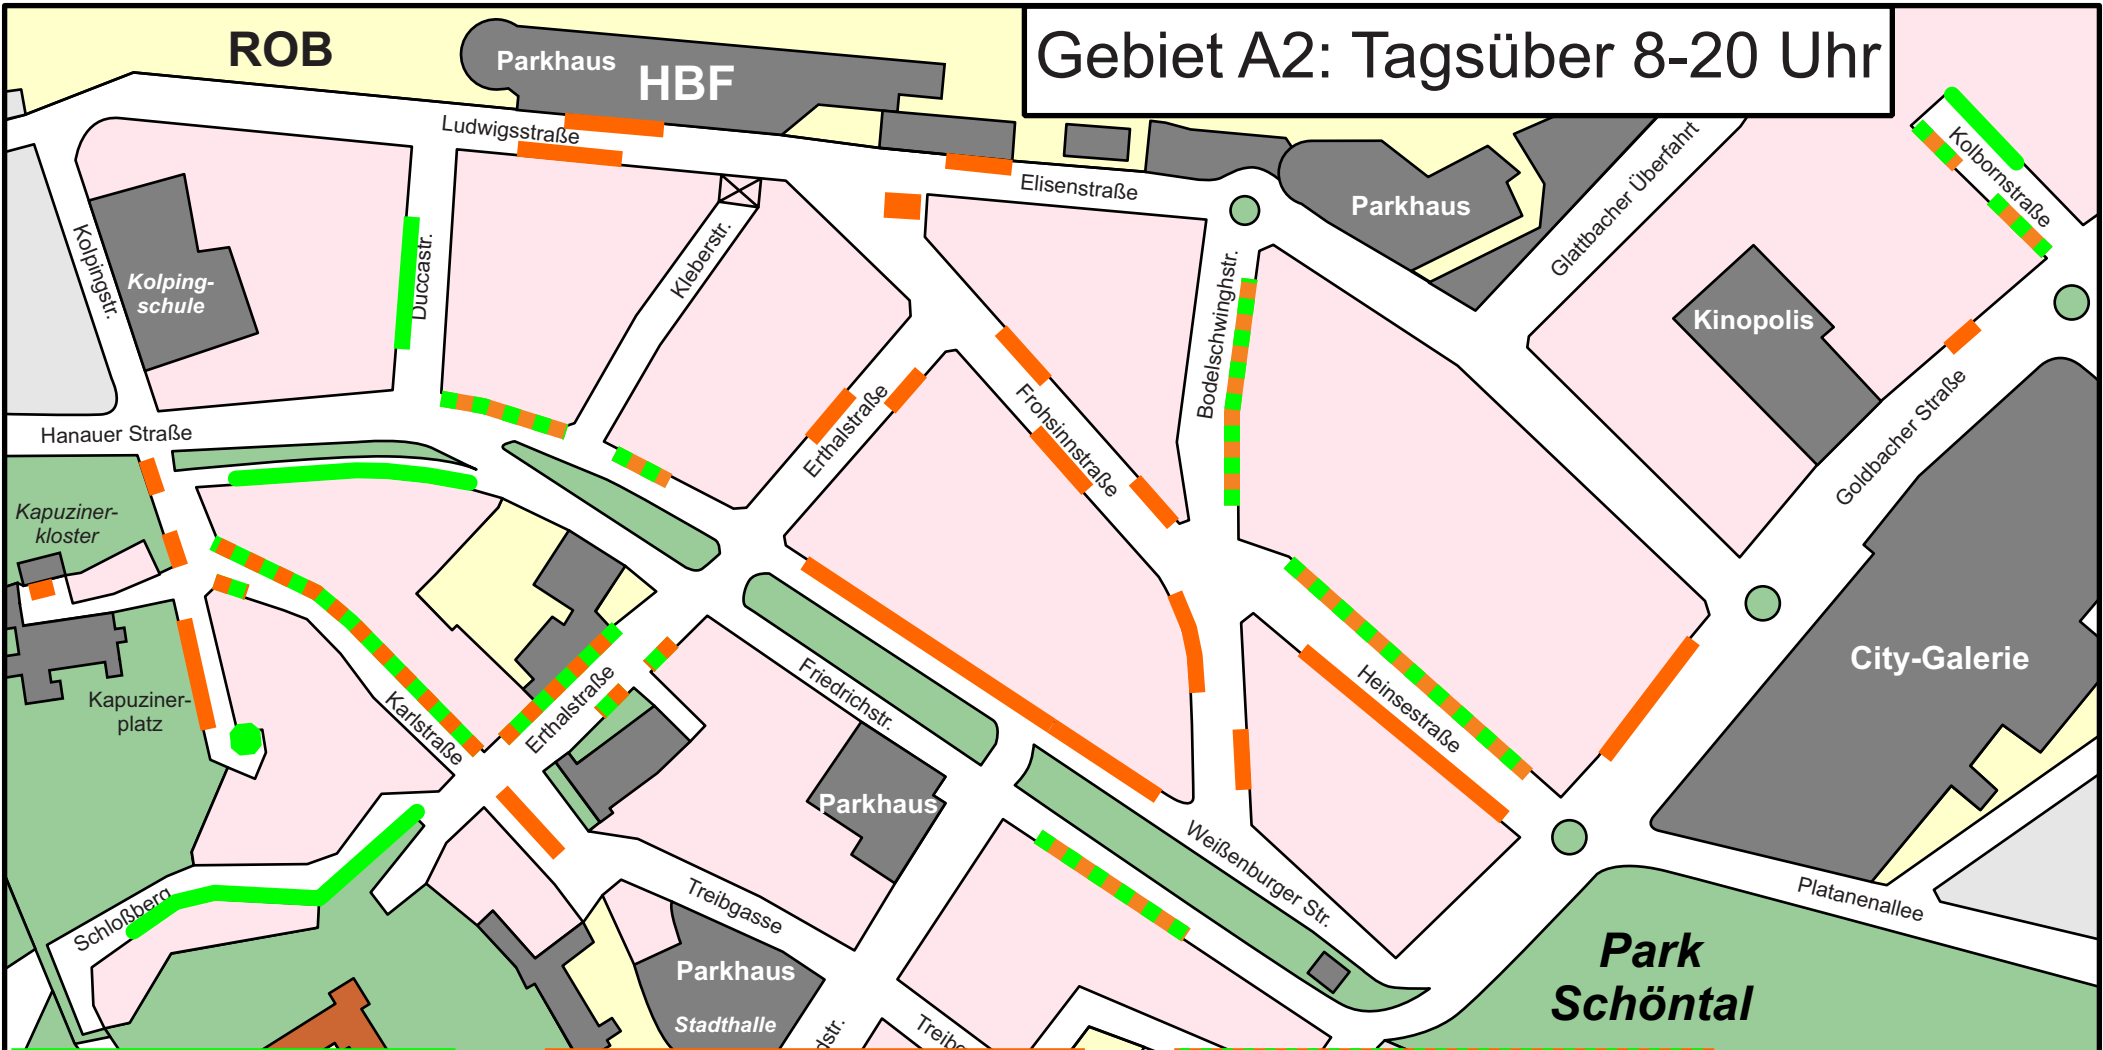

# Gebiet A2: Tagsüber 8-20 Uhr

**P** 

Bewohner  
mit Parkausweis  
A2

Parkbereich für  
Bewohner  
0-24 Uhr

**P** 

mit  
**Parkschein**  
oder  
mit  2 Std.  
werktags 8-20h

Reines Kurzzeitparken  
werktags 8-20 Uhr mit  
Parkschein oder -scheibe

**P** 

Mischparken 8-20 Uhr:  
Bewohner: 8-20 Uhr frei  
Andere: 8-20 Uhr mit  
Parkschein oder -scheibe

mit  
**Parkschein**  
Bewohner  
mit Parkausweis  
A2 frei

oder

ROB

Parkhaus HBF

# Gebiet A2: Nachts 20-8 Uhr

Bewohner  
mit Parkausweis  
A2

Parkbereich für  
Bewohner  
0-24 Uhr

Parken ohne  
Beschränkung