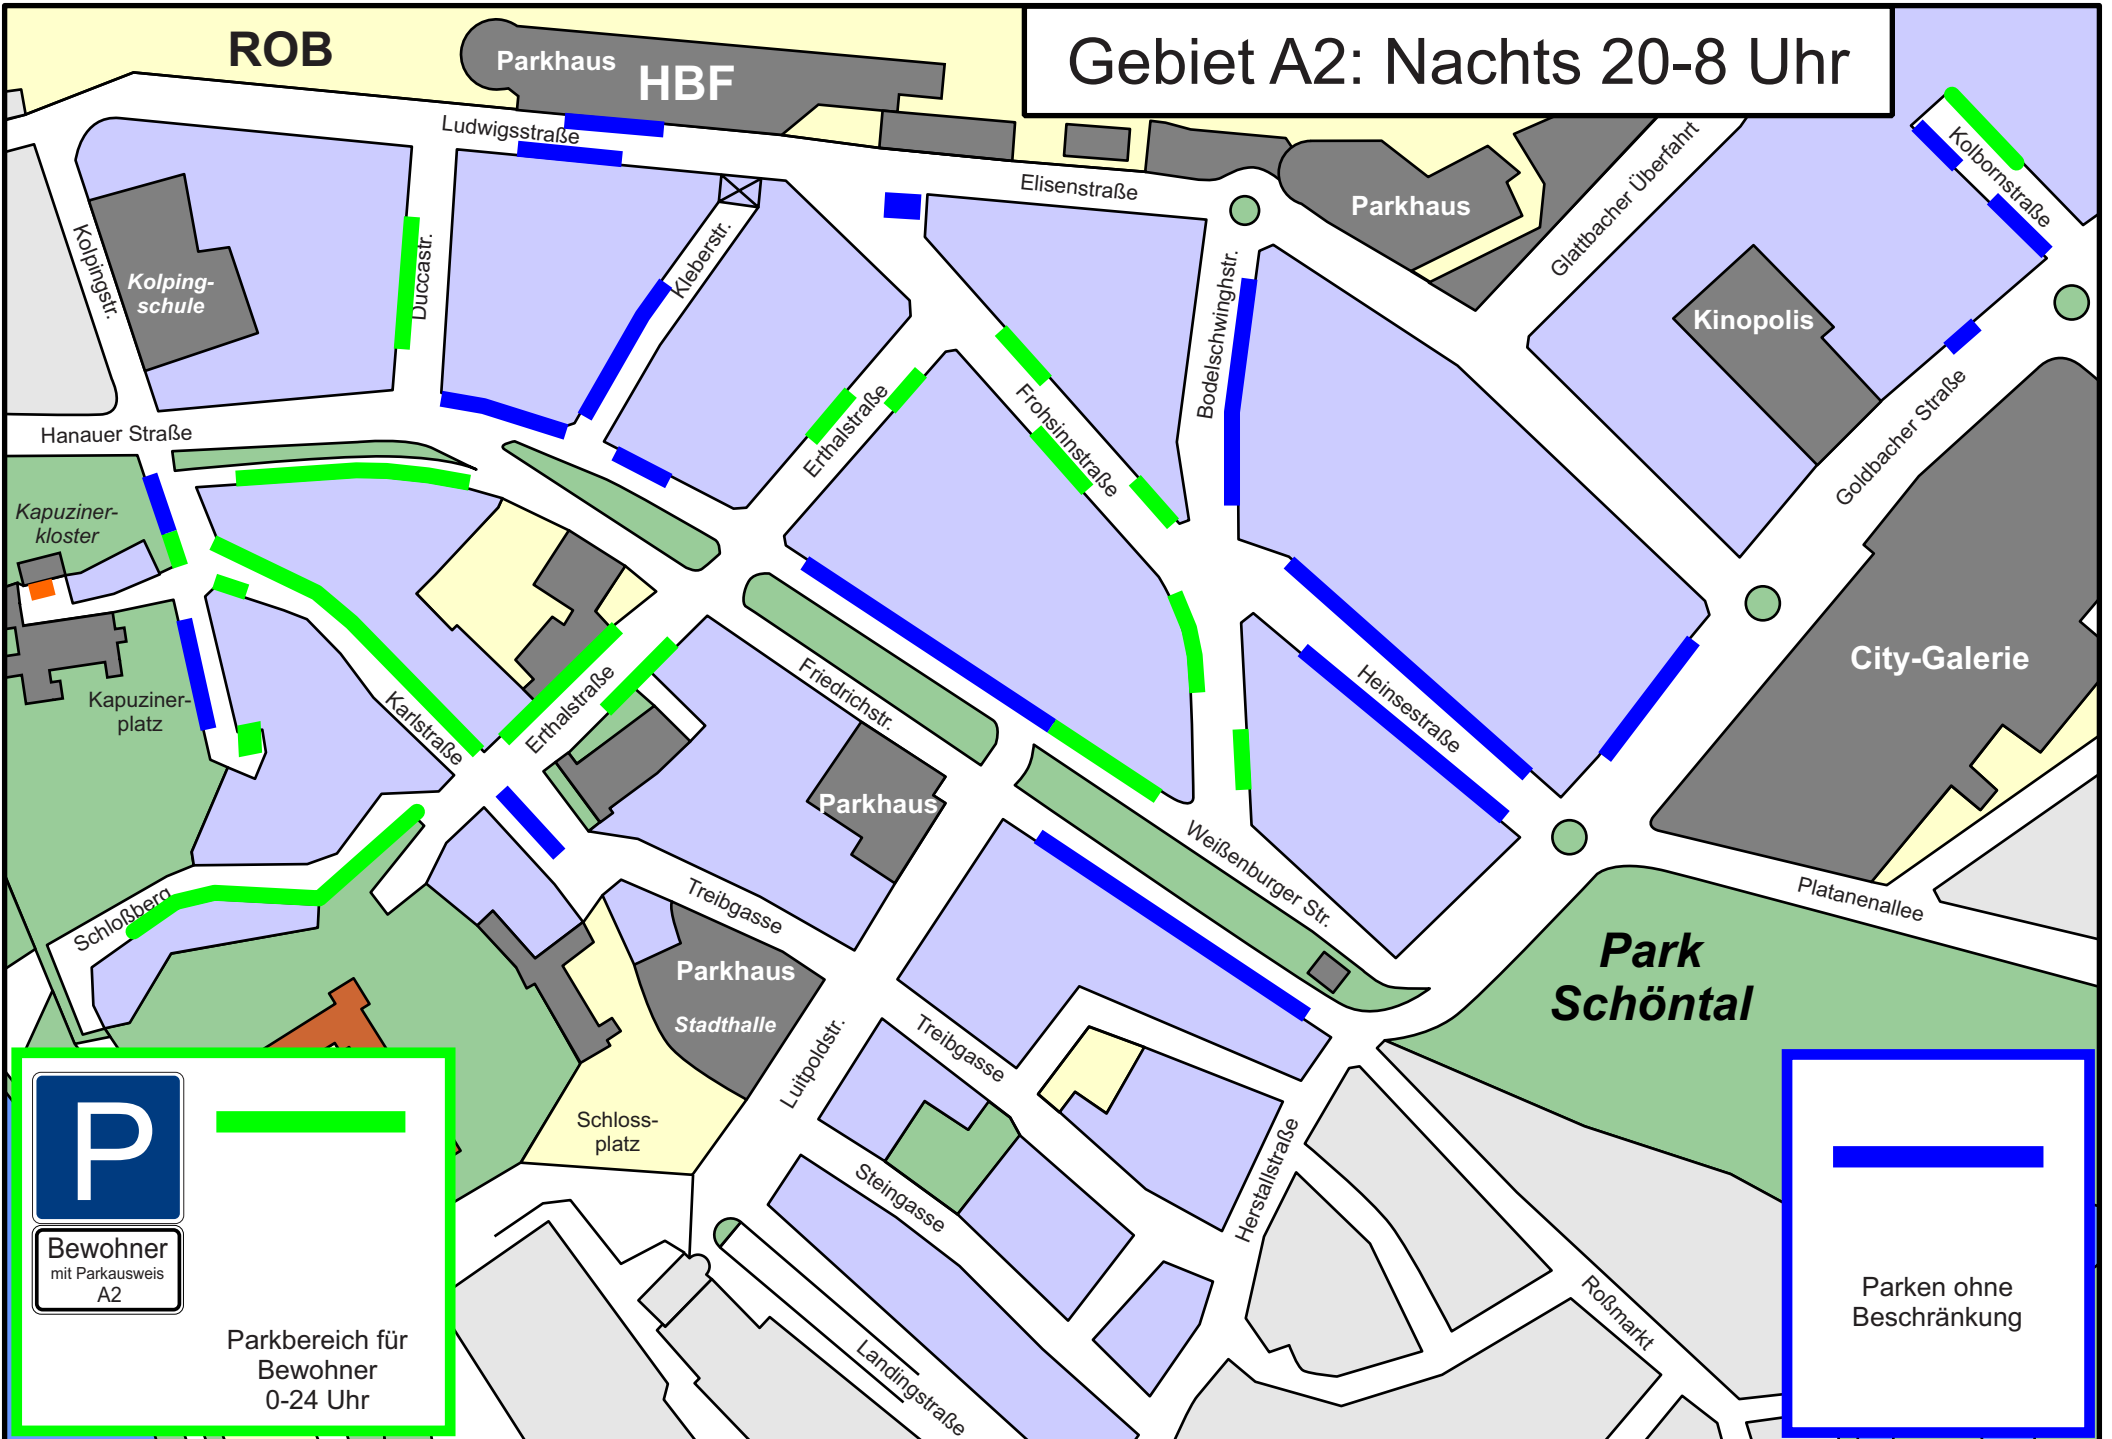

# Gebiet A2: Tagsüber 8-20 Uhr

**P** 

Bewohner  
mit Parkausweis  
A2

Parkbereich für  
Bewohner  
0-24 Uhr

**P** 

mit  
**Parkschein**  
oder  
mit  2 Std.  
werktags 8-20h

Reines Kurzzeitparken  
werktags 8-20 Uhr mit  
Parkschein oder -scheibe

**P** 

Mischparken 8-20 Uhr:  
Bewohner: 8-20 Uhr frei  
Andere: 8-20 Uhr mit  
Parkschein oder -scheibe

mit  
**Parkschein**  
Bewohner  
mit Parkausweis  
A2 frei

oder

ROB

Parkhaus HBF

# Gebiet A2: Nachts 20-8 Uhr

Bewohner  
mit Parkausweis  
A2

Parkbereich für  
Bewohner  
0-24 Uhr

Parken ohne  
Beschränkung