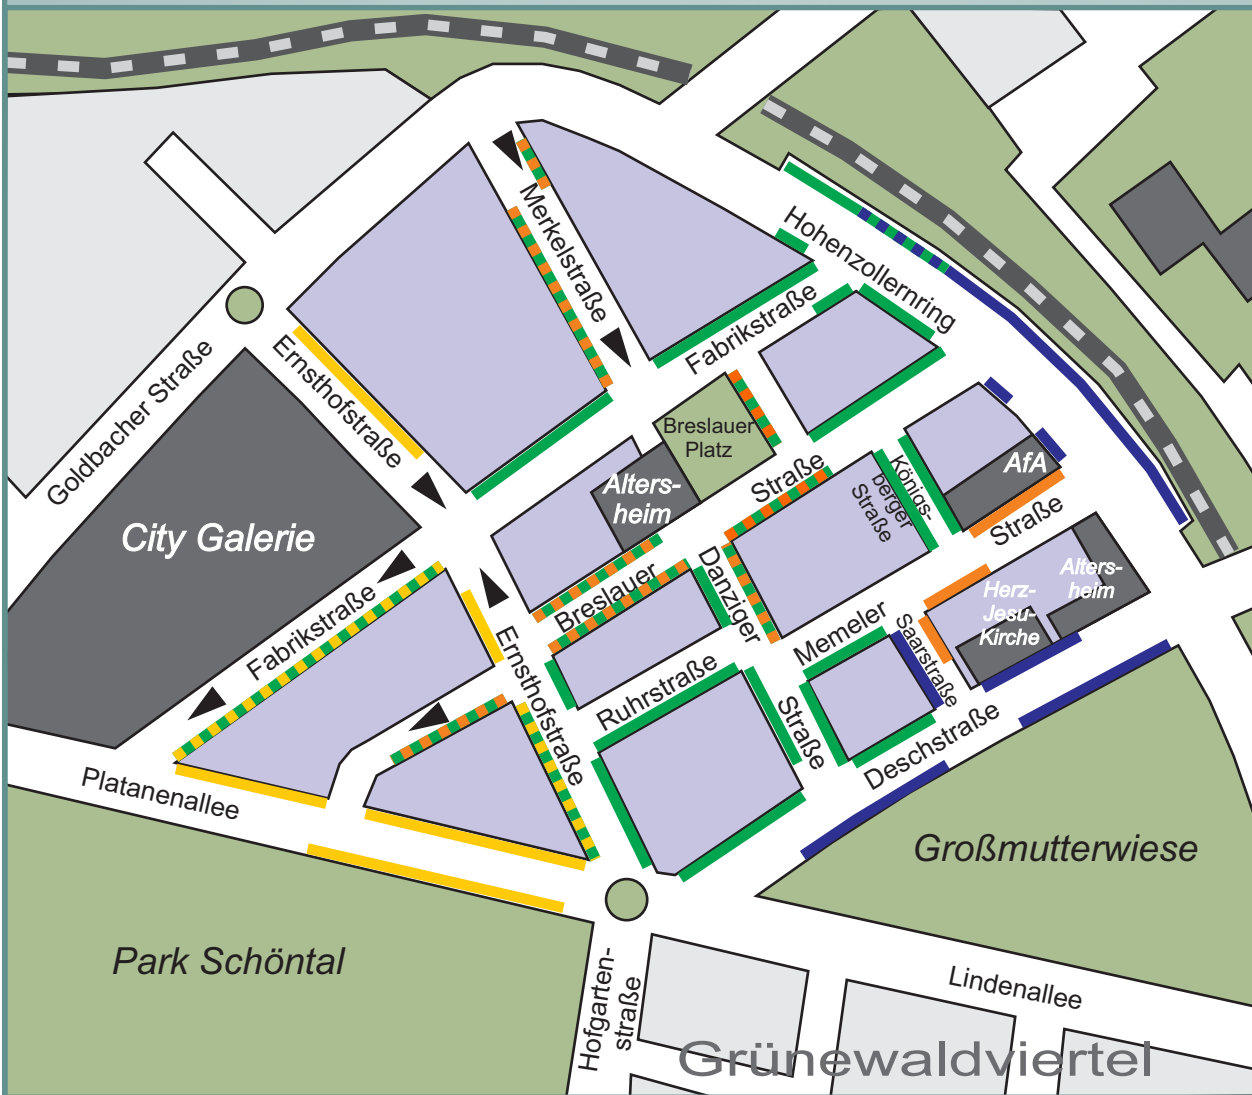

Neue Parkregelung ab Dezember 2008 im Herz-Jesu-Viertel

Erläuterung der Plandarstellung und der künftigen Beschilderung

Bewohner mit Parkausweis A7

Parkbereich nur für Bewohner mit Bewohnerparkausweis 0-24 Uhr

Bewohner mit Parkausweis A7

werktags 17-7 h

17-7 Uhr Parkbereich nur für Bewohner mit Ausweis

7-17 Uhr freies Parken

mit Parkschein 8-20 h

Parkbereich mit Parkschein gegen Gebühr 8-20 Uhr - nach 20 Uhr frei -

2 Std. werktags 8-20 h

Parkbereich mit Parkscheibe 8-20 Uhr - nach 20 Uhr frei -

mit Parkschein 8-20 h

Bewohner mit Parkausweis A7 frei

Parkbereich für Bewohner frei und für andere Benutzer mit Parkschein gegen Gebühr 8-20 Uhr - nach 20 Uhr frei -

2 Std. werktags 8-20 h

Bewohner mit Parkausweis A7 frei

Parkbereich für Bewohner frei und für andere Benutzer mit Parkscheibe 8-20 Uhr - nach 20 Uhr frei -