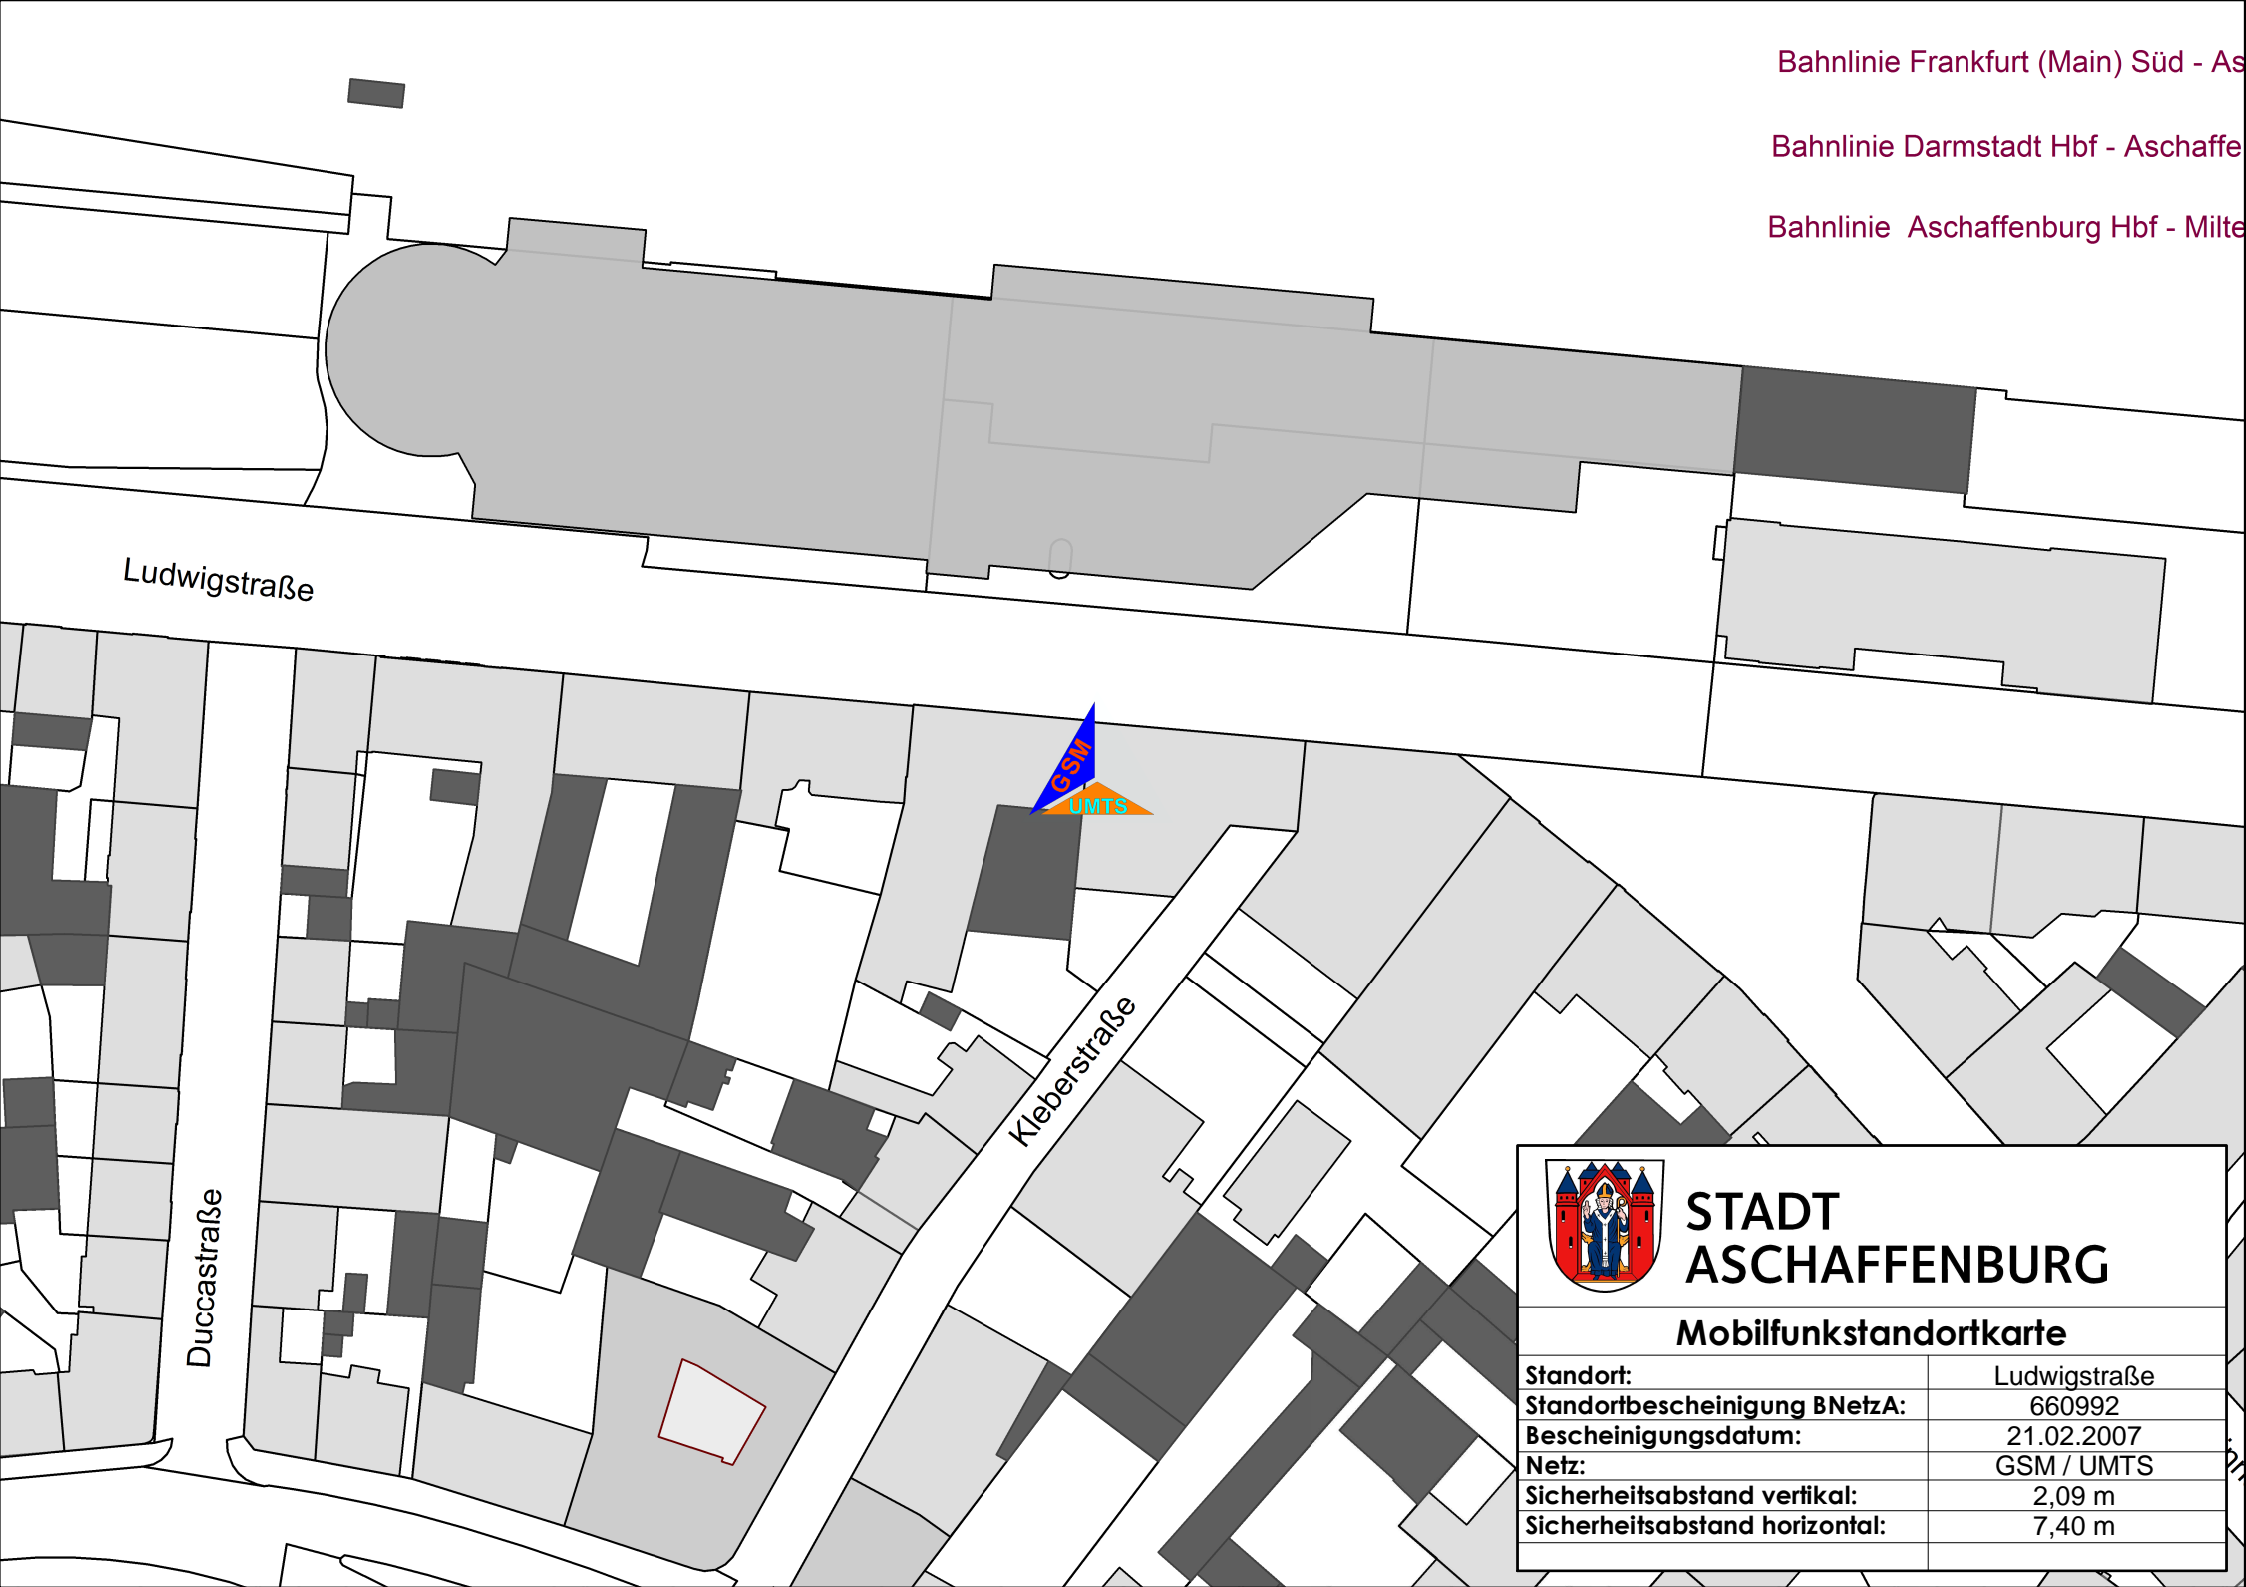

Bahnlinie Frankfurt (Main) Süd - As

Bahnlinie Darmstadt Hbf - Aschaffe

Bahnlinie Aschaffenburg Hbf - Milte

Ludwigstraße

Duccastrasse

Kleberstraße

**STADT
ASCHAFFENBURG**

Mobilfunkstandortkarte

Standort:	Ludwigstraße
Standortbescheinigung BNetzA:	660992
Bescheinigungsdatum:	21.02.2007
Netz:	GSM / UMTS
Sicherheitsabstand vertikal:	2,09 m
Sicherheitsabstand horizontal:	7,40 m