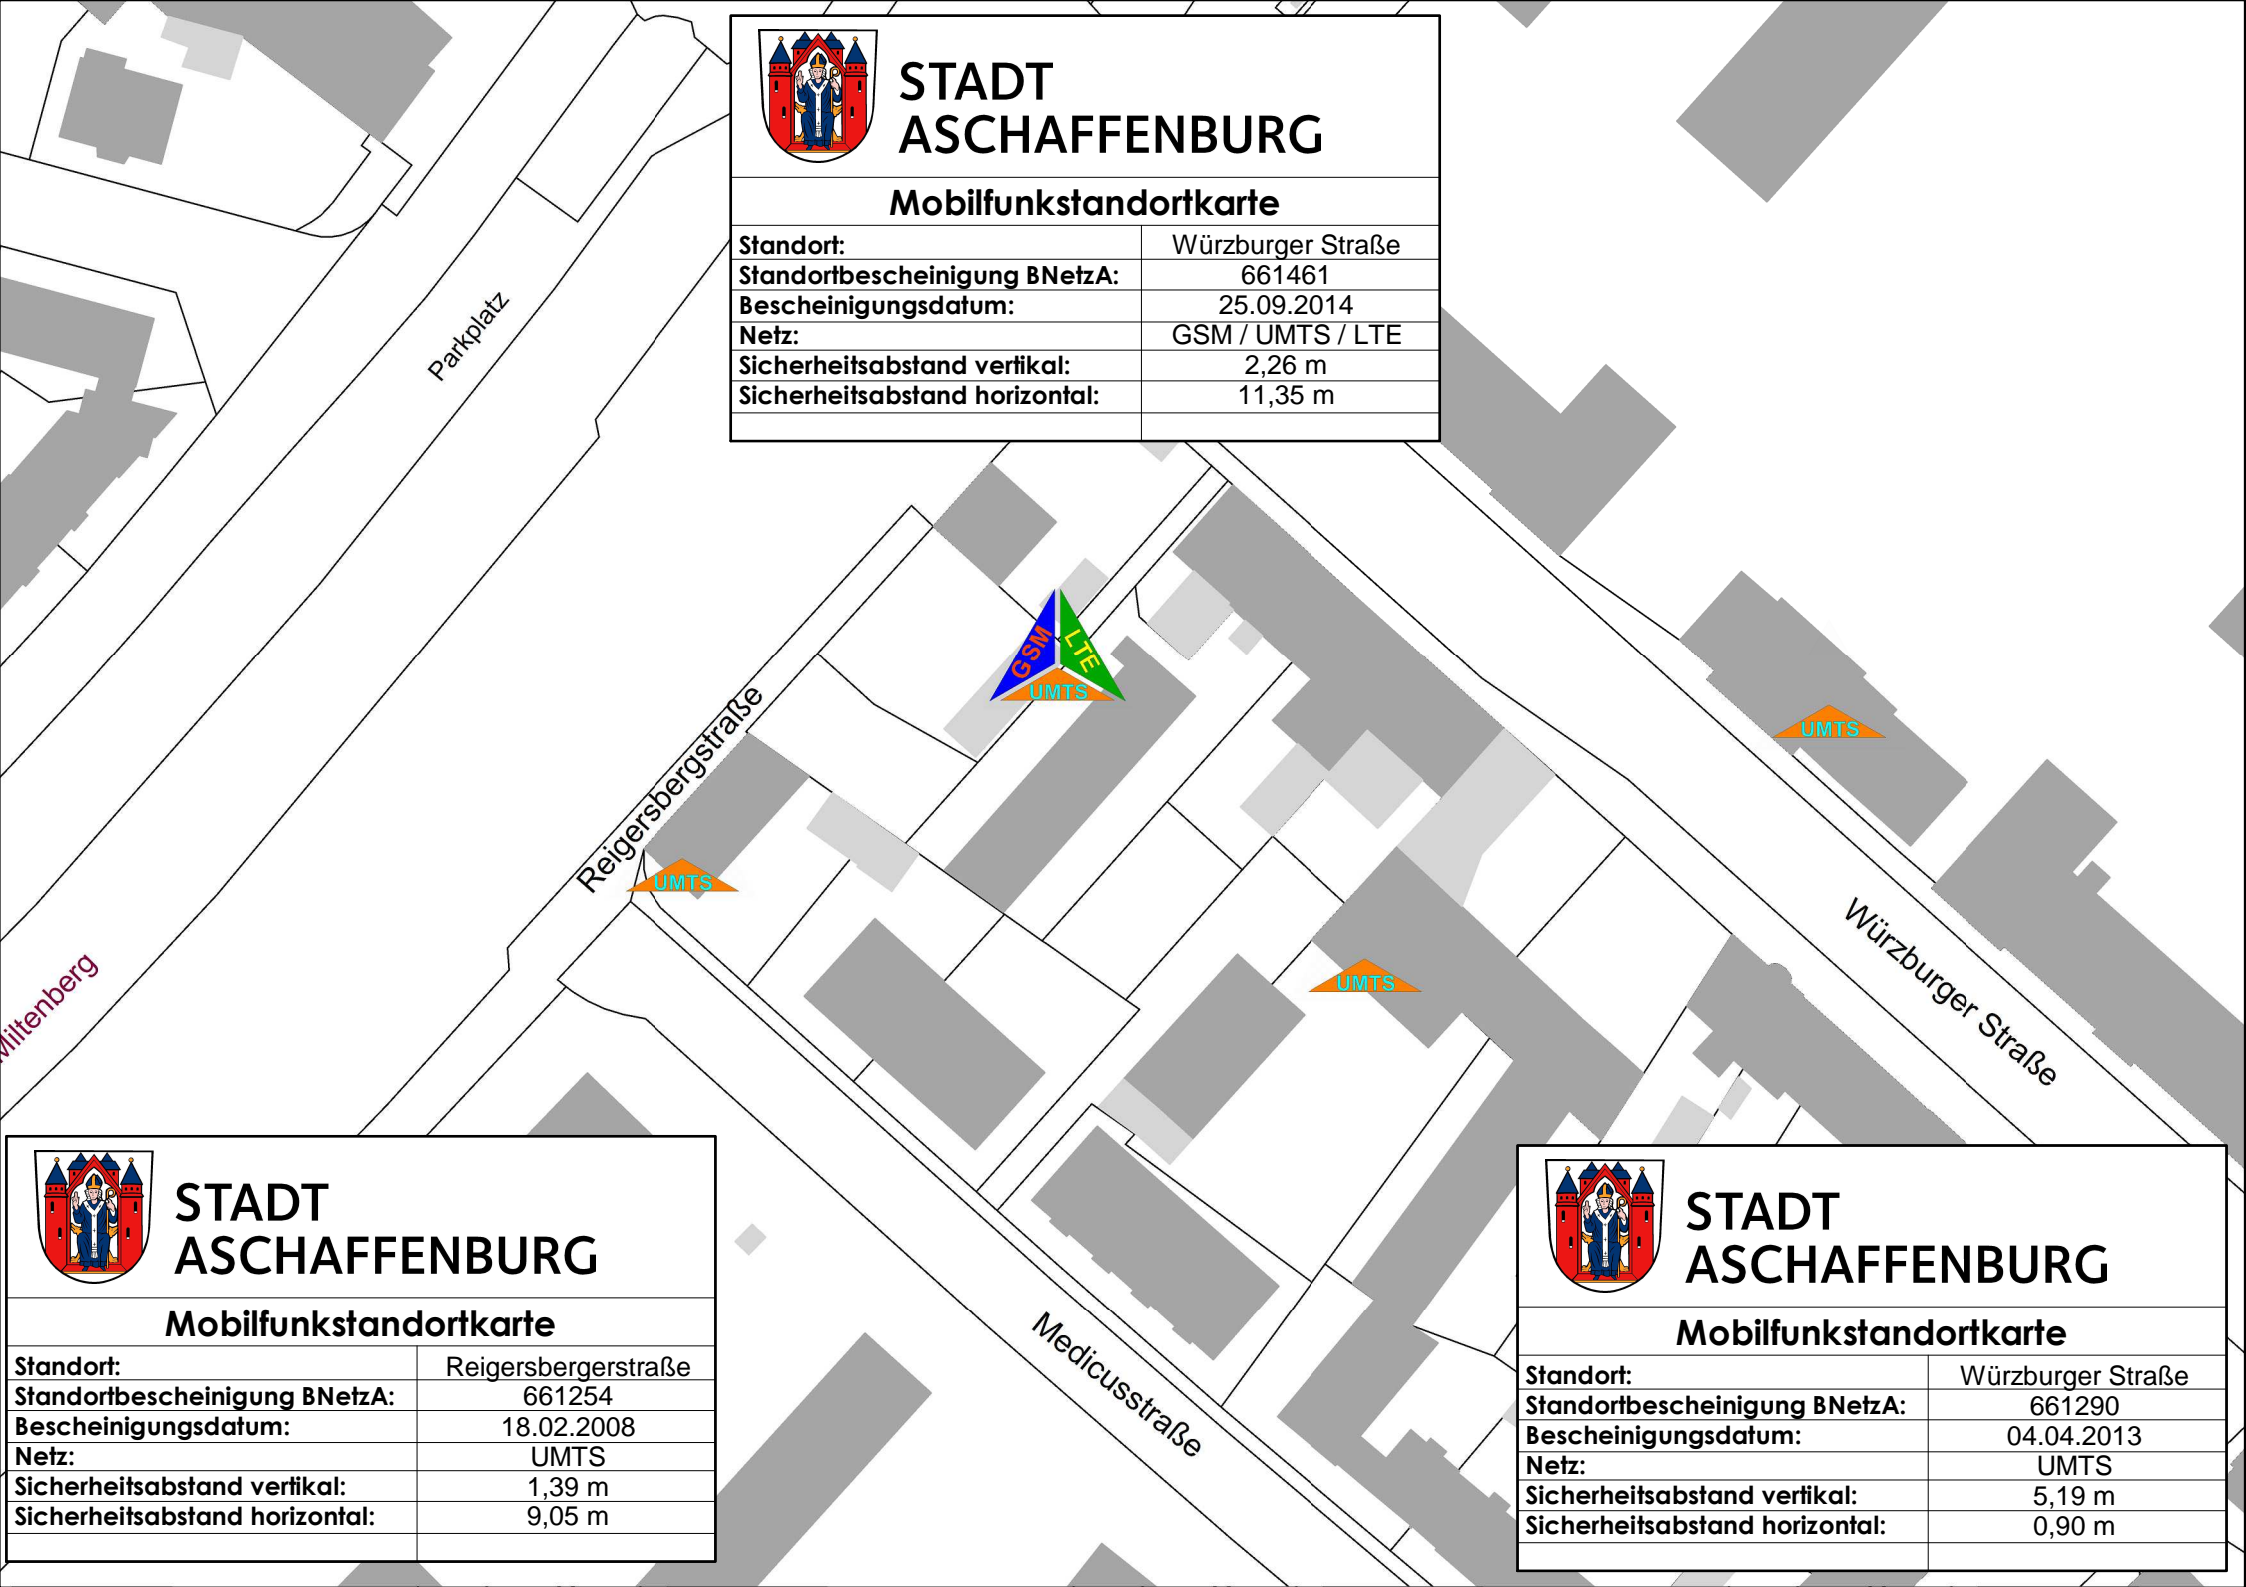

# STADT ASCHAFFENBURG

## Mobilfunkstandortkarte

<b>Standort:</b>	Würzburger Straße
<b>Standortbescheinigung BNetzA:</b>	661461
<b>Bescheinigungsdatum:</b>	25.09.2014
<b>Netz:</b>	GSM / UMTS / LTE
<b>Sicherheitsabstand vertikal:</b>	2,26 m
<b>Sicherheitsabstand horizontal:</b>	11,35 m

## Mobilfunkstandortkarte

<b>Standort:</b>	Reigersbergerstraße
<b>Standortbescheinigung BNetzA:</b>	661254
<b>Bescheinigungsdatum:</b>	18.02.2008
<b>Netz:</b>	UMTS
<b>Sicherheitsabstand vertikal:</b>	1,39 m
<b>Sicherheitsabstand horizontal:</b>	9,05 m

## Mobilfunkstandortkarte

<b>Standort:</b>	Würzburger Straße
<b>Standortbescheinigung BNetzA:</b>	661290
<b>Bescheinigungsdatum:</b>	04.04.2013
<b>Netz:</b>	UMTS
<b>Sicherheitsabstand vertikal:</b>	5,19 m
<b>Sicherheitsabstand horizontal:</b>	0,90 m