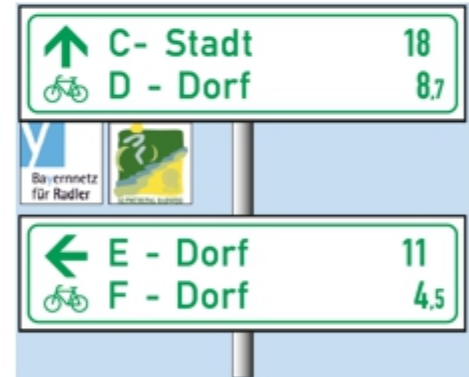

Auszug Wegweisungsnetz Stadt Aschaffenburg

Wegweisung an einfachen Knoten
Pfeilwegweiser 80 x 20 cm

Wegweisung an komplexen Knoten
Tabellenwegweiser 80 x 20 cm

Wegweisung bei Verlaufsänderung
Zwischenwegweiser 25 x 25 cm