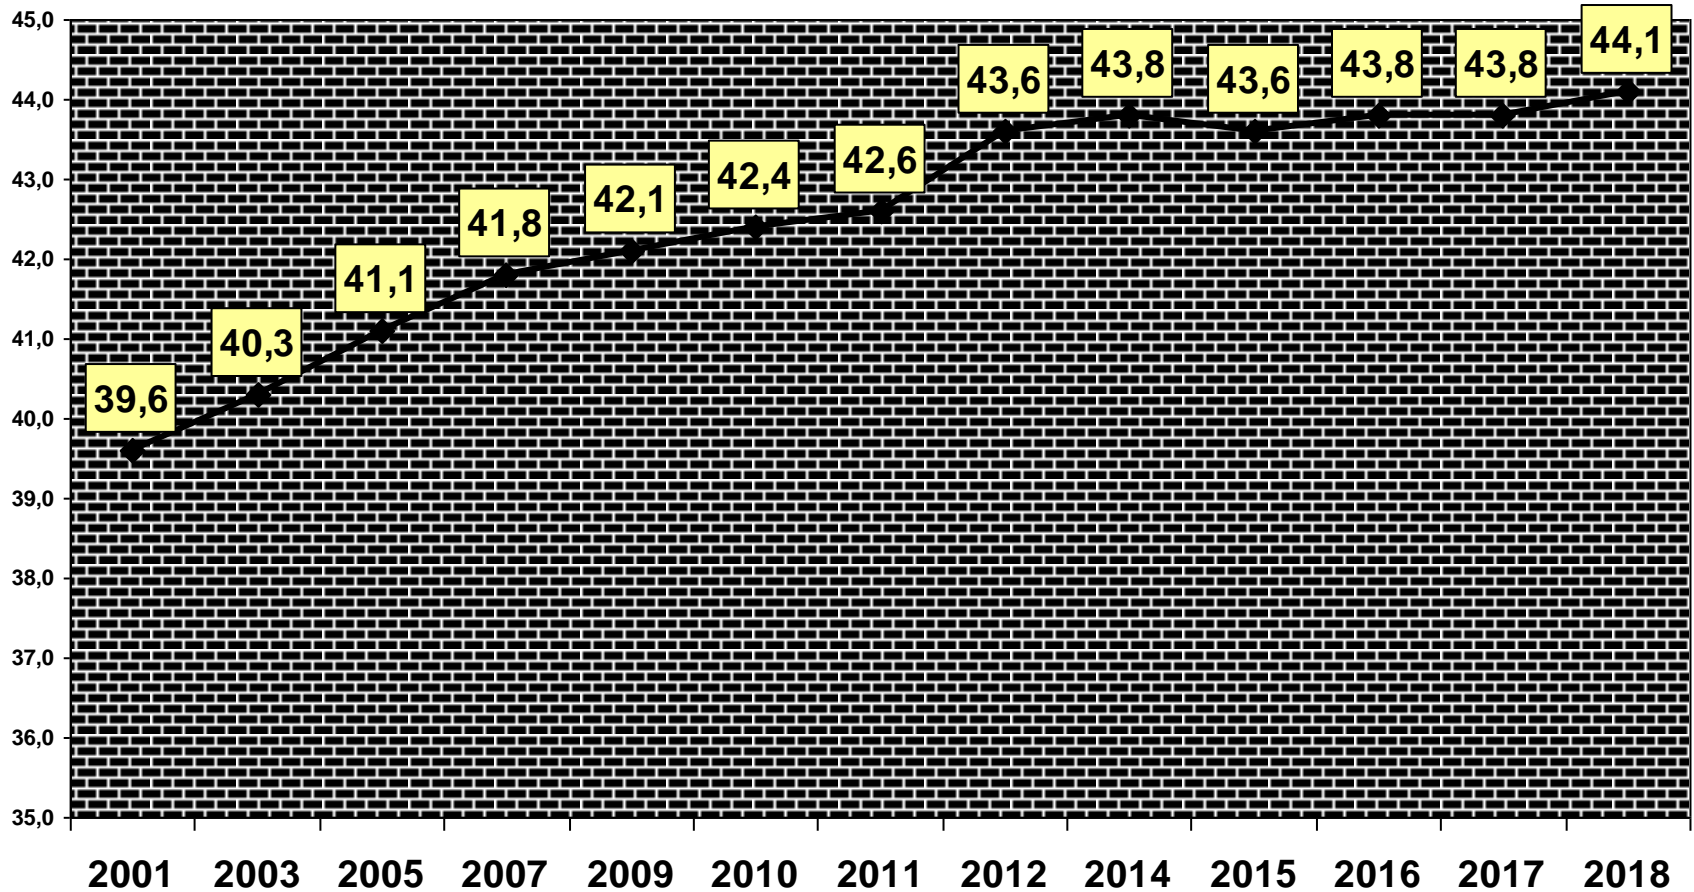

Korrektur durch
Zensus im Jahr 2012

Bestand an Wohnungen

Gesamte Wohnfläche in der Stadt Aschaffenburg

Wohnflächenentwicklung pro Kopf

Differenzierung der Daten aus dem Jahr 2018

Gesamt: 12.752 Wohngebäude

- davon 6.202 mit einer Wohnung
- davon 2.411 mit zwei Wohnungen
- davon 4.118 mit drei oder mehr Wohnungen

Gesamt: 3.108.200 m² Wohnfläche

- davon 838.500 m² in Einfamilienhäusern
- davon 460.800 m² in Zweifamilienhäusern
- davon 1.774.600 m² in Mehrfamilienhäusern