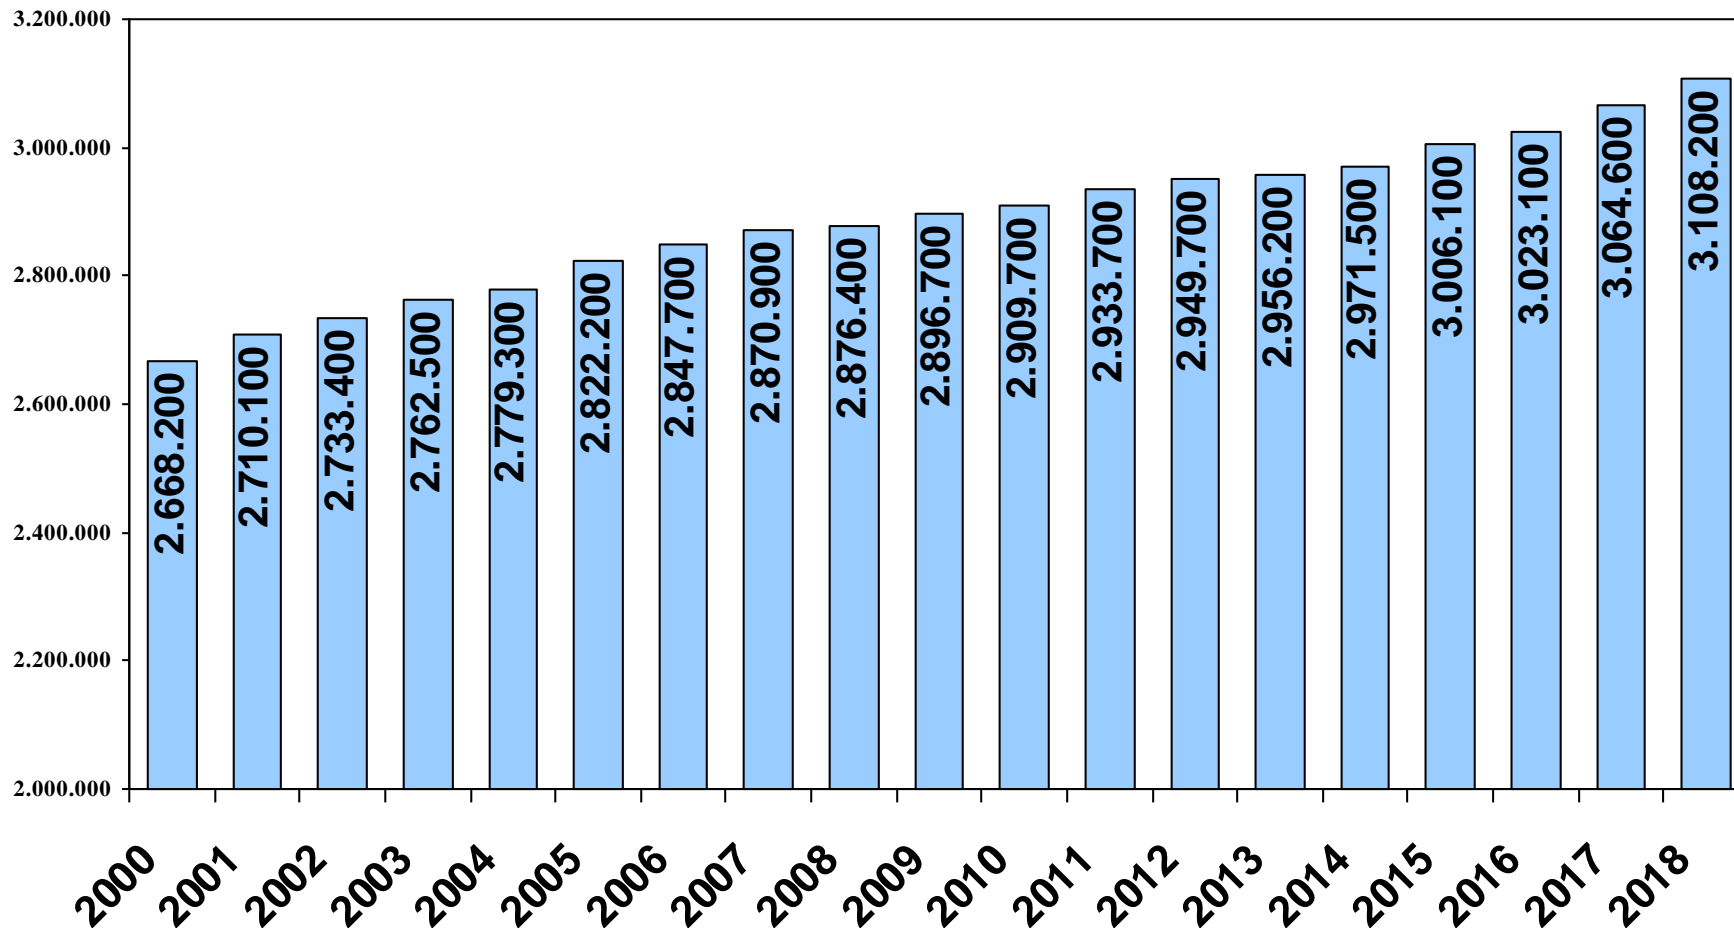

STADT
ASCHAFFENBURG

Bauen und Wohnen in Aschaffenburg

ASCHAFFENBURG

Wohnbaufertigstellungen in Aschaffenburg

Baugenehmigungen für Wohngebäude in Aschaffenburg

Bestand an Wohngebäuden in der Stadt Aschaffenburg

Korrektur durch
Zensus im Jahr 2012

Bestand an Wohnungen

Gesamte Wohnfläche in der Stadt Aschaffenburg

Wohnflächenentwicklung pro Kopf

Differenzierung der Daten aus dem Jahr 2018

Gesamt: 12.752 Wohngebäude

- davon 6.202 mit einer Wohnung
- davon 2.411 mit zwei Wohnungen
- davon 4.118 mit drei oder mehr Wohnungen

Gesamt: 3.108.200 m² Wohnfläche

- davon 838.500 m² in Einfamilienhäusern
- davon 460.800 m² in Zweifamilienhäusern
- davon 1.774.600 m² in Mehrfamilienhäusern