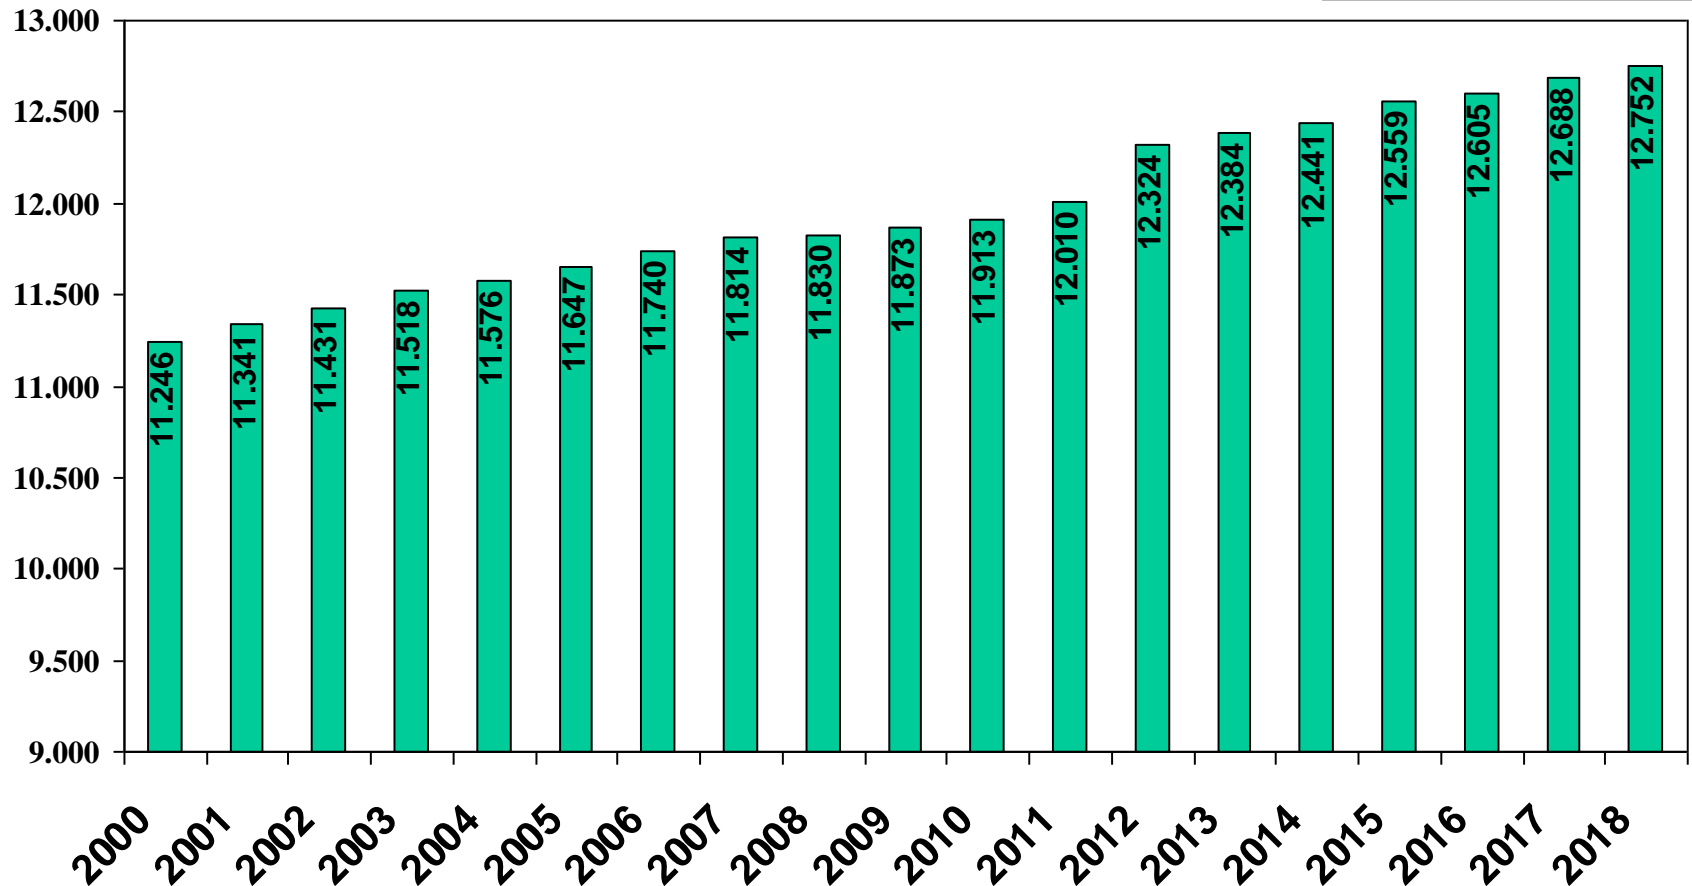

STADT
ASCHAFFENBURG

Bauen und Wohnen in Aschaffenburg

ASCHAFFENBURG

Wohnbaufertigstellungen in Aschaffenburg

Baugenehmigungen für Wohngebäude in Aschaffenburg

Bestand an Wohngebäuden in der Stadt Aschaffenburg

Korrektur durch
Zensus im Jahr 2012

Bestand an Wohnungen

Gesamte Wohnfläche in der Stadt Aschaffenburg

Wohnflächenentwicklung pro Kopf

Differenzierung der Daten aus dem Jahr 2018

Gesamt: 12.752 Wohngebäude

- davon 6.202 mit einer Wohnung
- davon 2.411 mit zwei Wohnungen
- davon 4.118 mit drei oder mehr Wohnungen

Gesamt: 3.108.200 m² Wohnfläche

- davon 838.500 m² in Einfamilienhäusern
- davon 460.800 m² in Zweifamilienhäusern
- davon 1.774.600 m² in Mehrfamilienhäusern