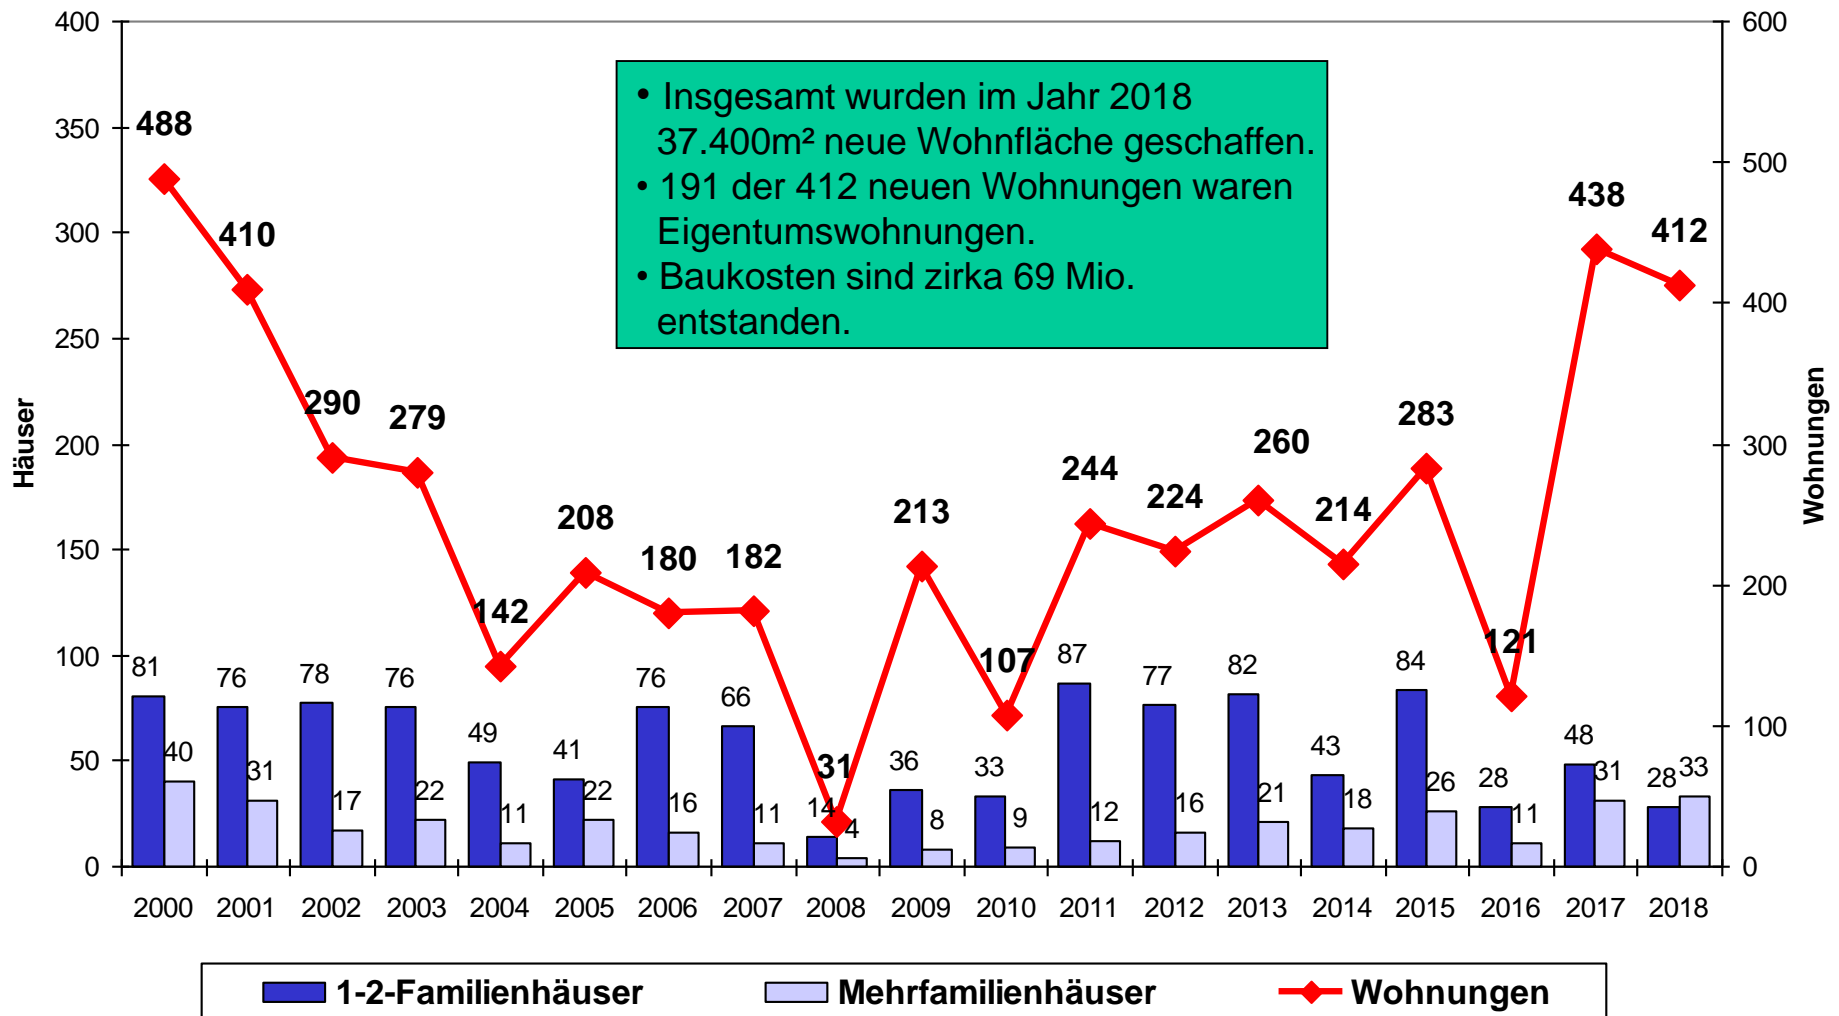

STADT
ASCHAFFENBURG

Bauen und Wohnen in Aschaffenburg

ASCHAFFENBURG

Wohnbaufertigstellungen in Aschaffenburg

Baugenehmigungen für Wohngebäude in Aschaffenburg

Bestand an Wohngebäuden in der Stadt Aschaffenburg

Korrektur durch
Zensus im Jahr 2012

Bestand an Wohnungen

Gesamte Wohnfläche in der Stadt Aschaffenburg

Wohnflächenentwicklung pro Kopf

Differenzierung der Daten aus dem Jahr 2018

Gesamt: 12.752 Wohngebäude

- davon 6.202 mit einer Wohnung
- davon 2.411 mit zwei Wohnungen
- davon 4.118 mit drei oder mehr Wohnungen

Gesamt: 3.108.200 m² Wohnfläche

- davon 838.500 m² in Einfamilienhäusern
- davon 460.800 m² in Zweifamilienhäusern
- davon 1.774.600 m² in Mehrfamilienhäusern