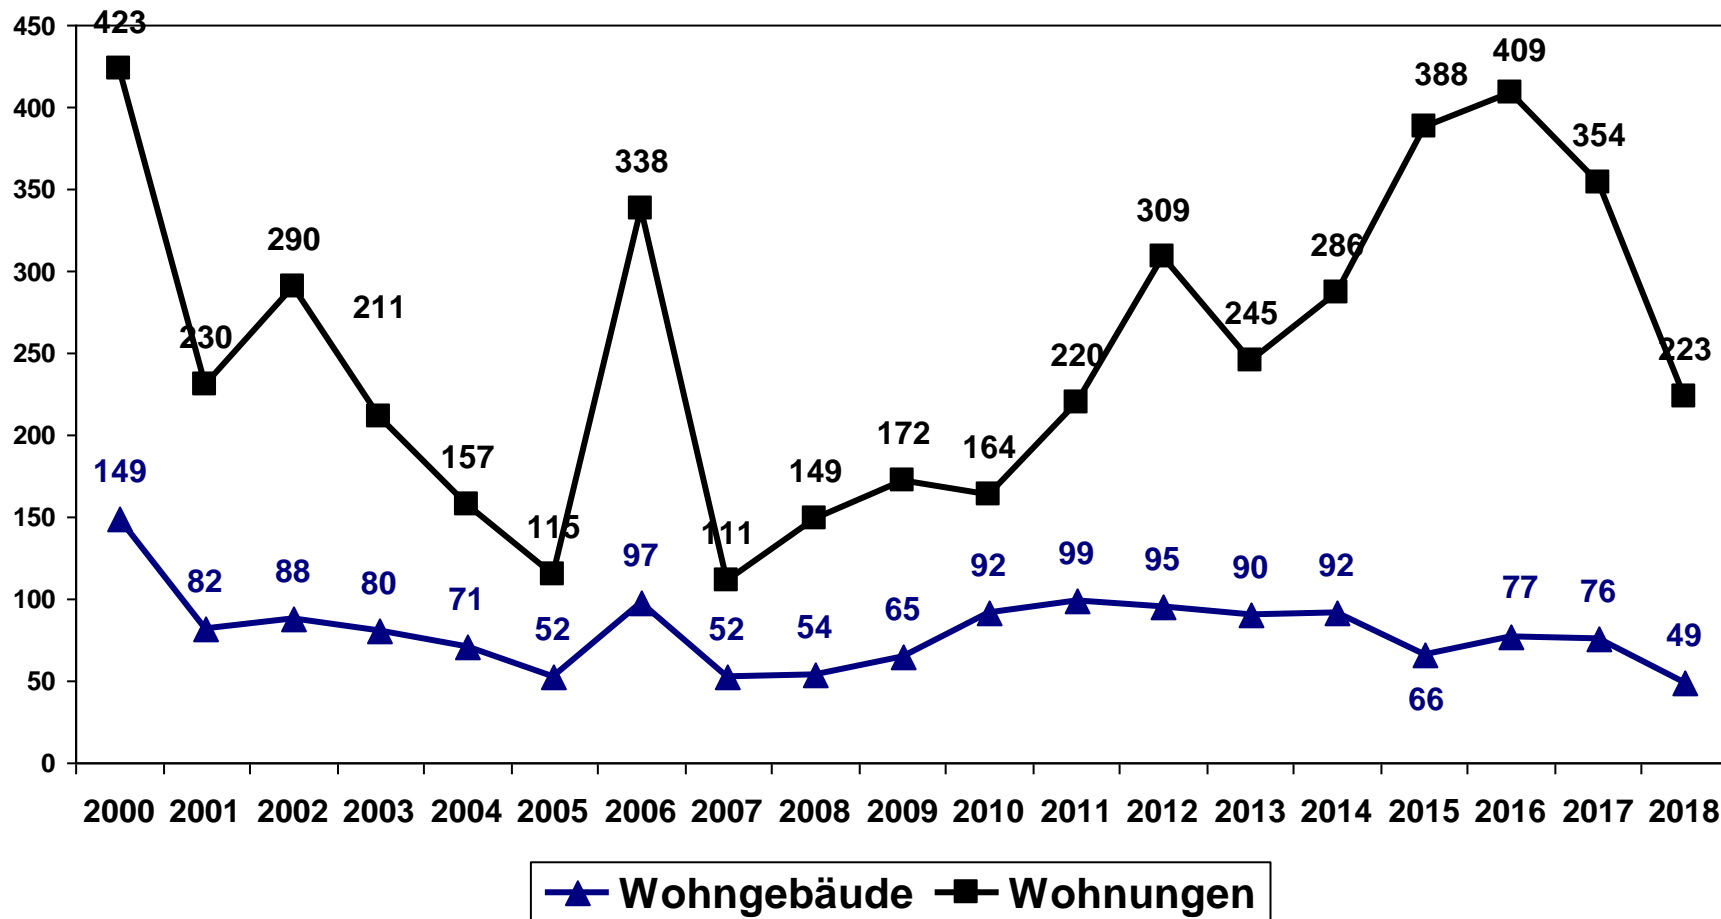

STADT
ASCHAFFENBURG

Bauen und Wohnen in Aschaffenburg

ASCHAFFENBURG

Wohnbaufertigstellungen in Aschaffenburg

Baugenehmigungen für Wohngebäude in Aschaffenburg

Bestand an Wohngebäuden in der Stadt Aschaffenburg

Korrektur durch
Zensus im Jahr 2012

Bestand an Wohnungen

Gesamte Wohnfläche in der Stadt Aschaffenburg

Wohnflächenentwicklung pro Kopf

Differenzierung der Daten aus dem Jahr 2018

Gesamt: 12.752 Wohngebäude

- davon 6.202 mit einer Wohnung
- davon 2.411 mit zwei Wohnungen
- davon 4.118 mit drei oder mehr Wohnungen

Gesamt: 3.108.200 m² Wohnfläche

- davon 838.500 m² in Einfamilienhäusern
- davon 460.800 m² in Zweifamilienhäusern
- davon 1.774.600 m² in Mehrfamilienhäusern