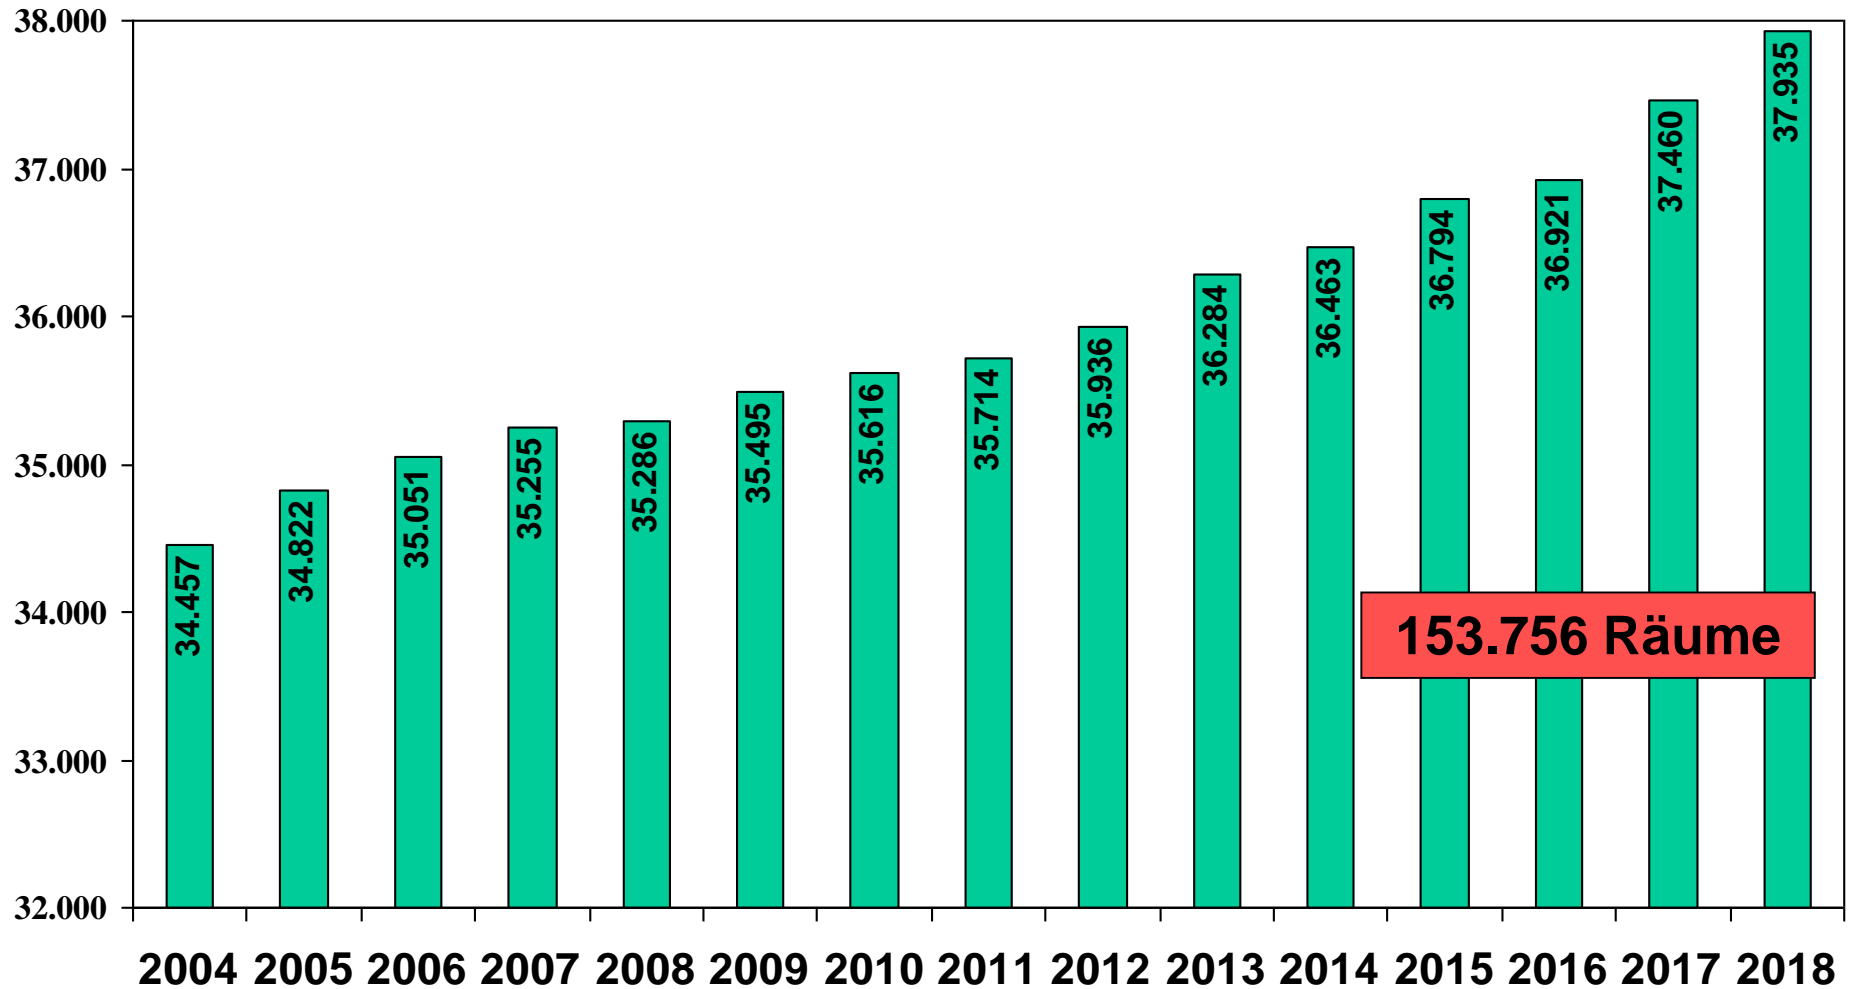

Korrektur durch
Zensus im Jahr 2012

Bestand an Wohnungen

Gesamte Wohnfläche in der Stadt Aschaffenburg

Wohnflächenentwicklung pro Kopf

Differenzierung der Daten aus dem Jahr 2018

Gesamt: 12.752 Wohngebäude

- davon 6.202 mit einer Wohnung
- davon 2.411 mit zwei Wohnungen
- davon 4.118 mit drei oder mehr Wohnungen

Gesamt: 3.108.200 m² Wohnfläche

- davon 838.500 m² in Einfamilienhäusern
- davon 460.800 m² in Zweifamilienhäusern
- davon 1.774.600 m² in Mehrfamilienhäusern