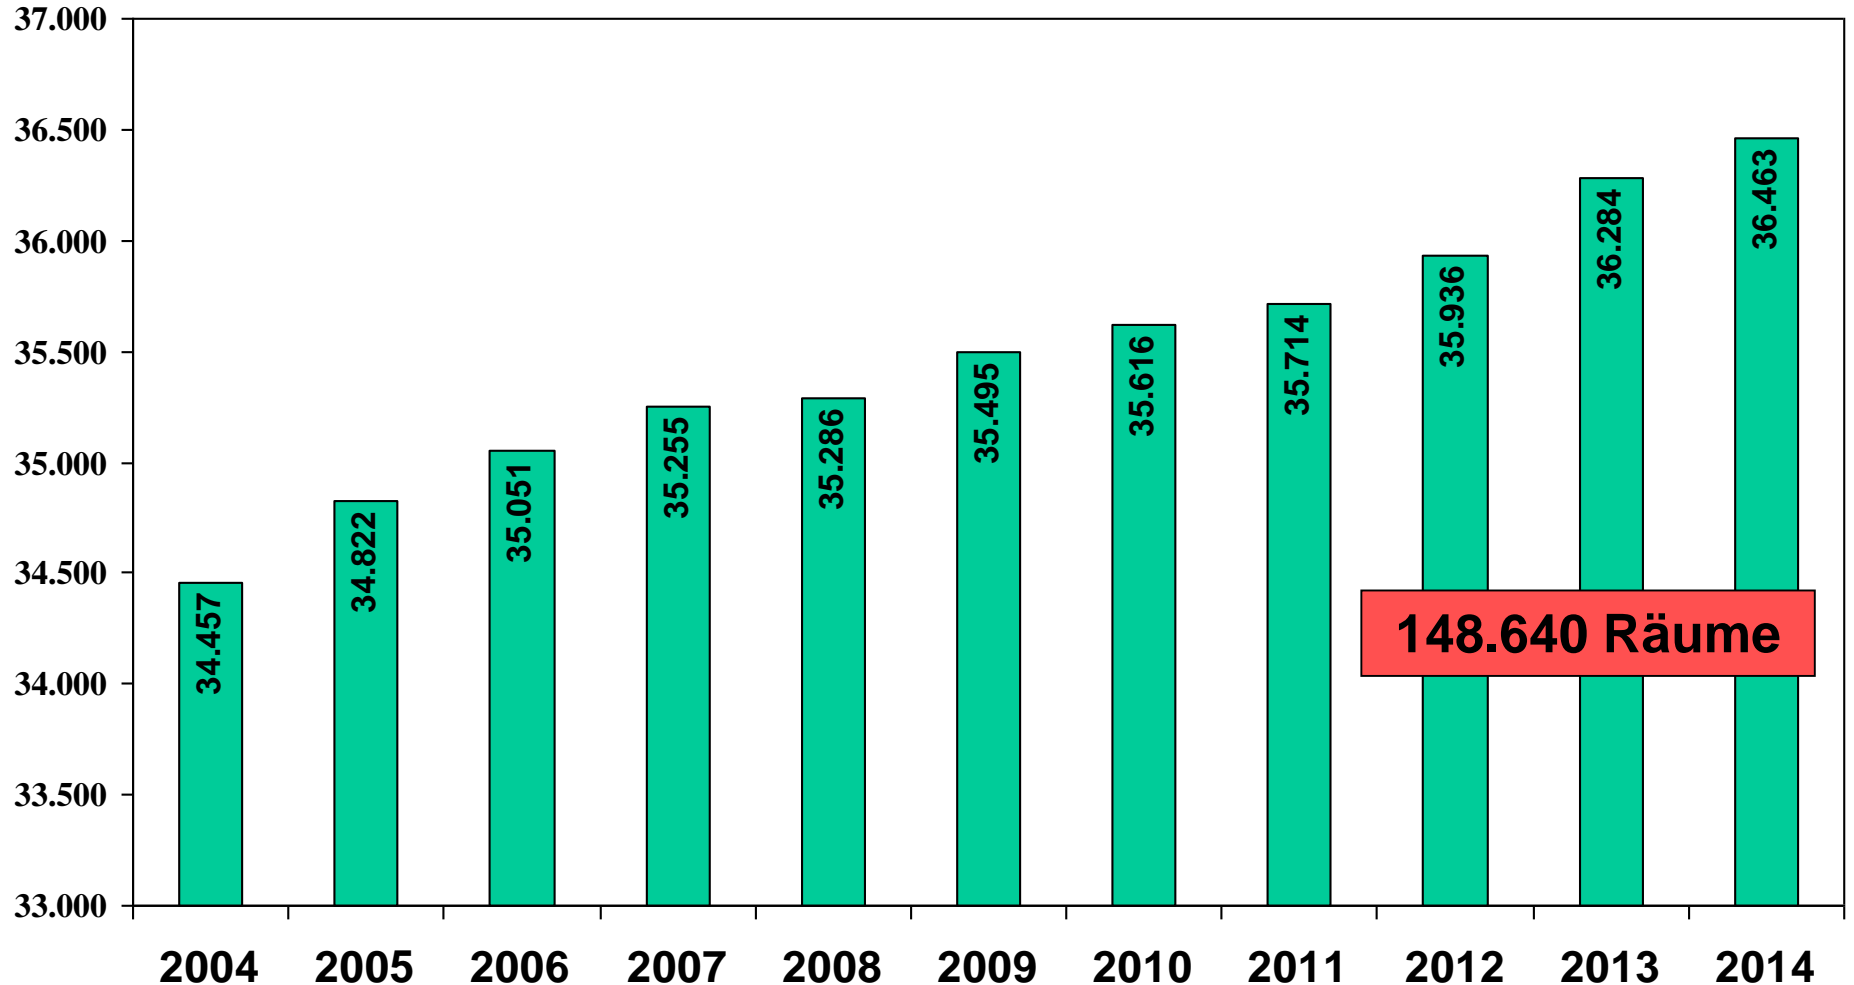

STADT
ASCHAFFENBURG

Bauen und Wohnen in Aschaffenburg

ASCHAFFENBURG

Wohnbaufertigstellungen in Aschaffenburg

Baugenehmigungen Wohngebäude in Aschaffenburg

Bestand an Wohngebäuden in der Stadt Aschaffenburg

Korrektur durch
Zensus im Jahr 2012

Bestand an Wohnungen in der Stadt Aschaffenburg

Gesamte Wohnfläche in der Stadt Aschaffenburg

Wohnflächenentwicklung pro Kopf

Differenzierung der Daten aus dem Jahr 2014

Gesamt: 12.441 Wohngebäude

- davon 6.043 mit einer Wohnung
- davon 2.400 mit zwei Wohnungen
- davon 3.982 mit drei oder mehr Wohnungen

Gesamt: 2.971.500 m² Wohnfläche

- davon 809.900 m² in Einfamilienhäusern
- davon 455.600 m² in Zweifamilienhäusern
- davon 1.677.900 m² in Mehrfamilienhäusern