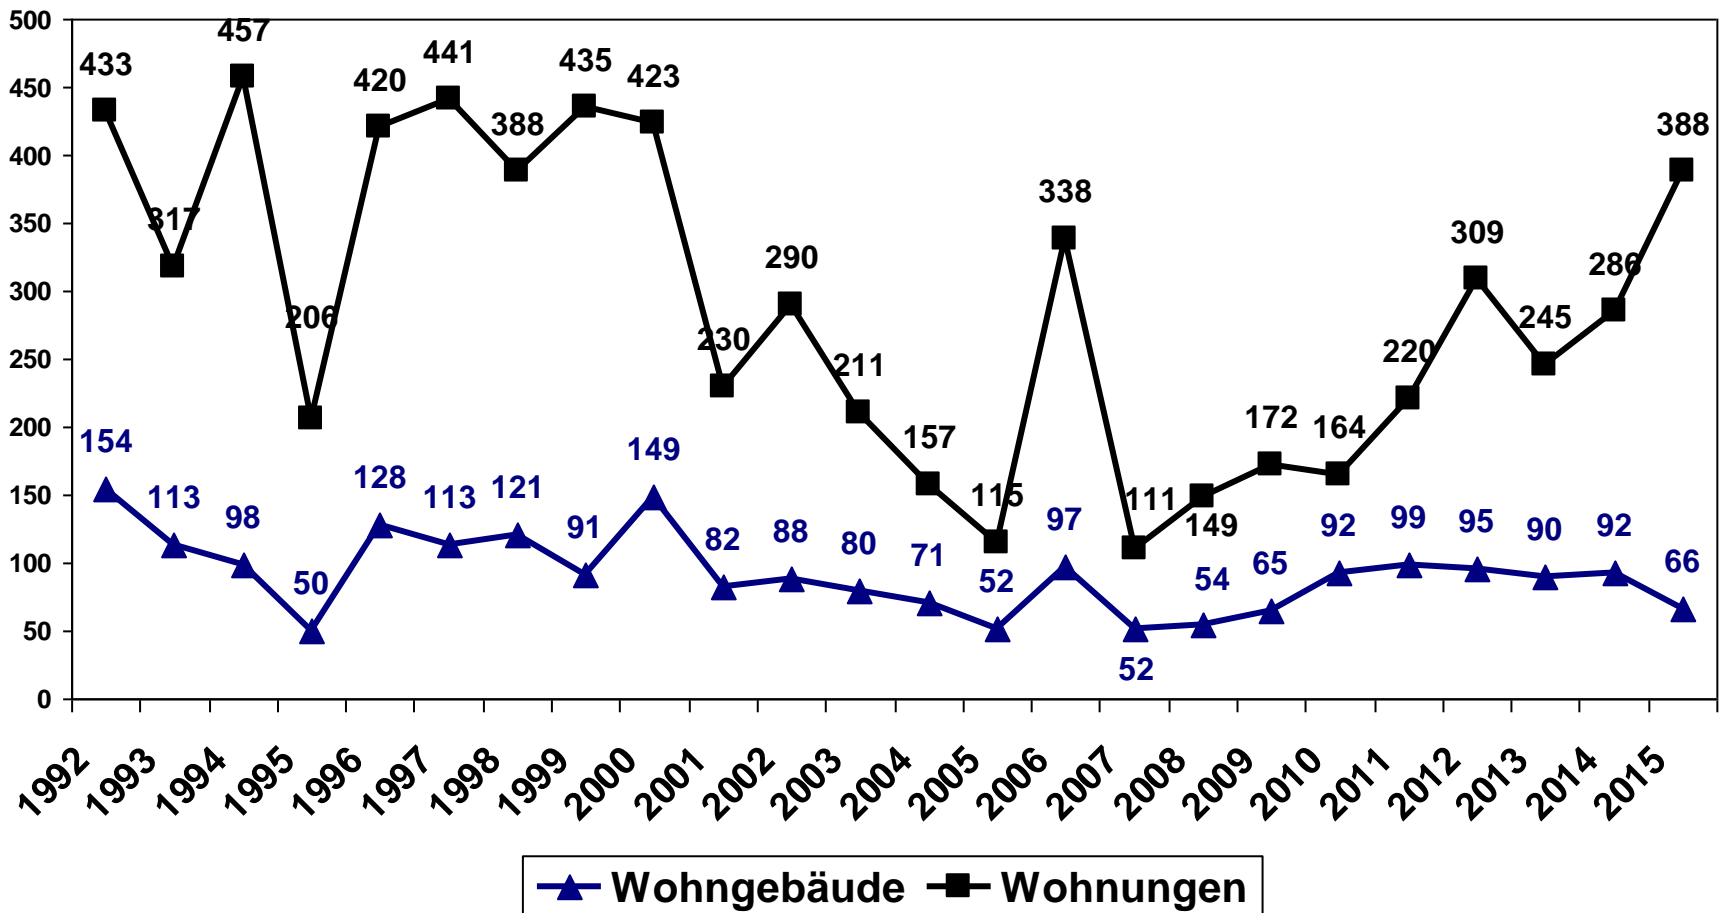

STADT
ASCHAFFENBURG

Bauen und Wohnen in Aschaffenburg

ASCHAFFENBURG

Wohnbaufertigstellungen in Aschaffenburg

Baugenehmigungen Wohngebäude in Aschaffenburg

Bestand an Wohngebäuden in der Stadt Aschaffenburg

Korrektur durch
Zensus im Jahr 2012

Bestand an Wohnungen in der Stadt Aschaffenburg

Gesamte Wohnfläche in der Stadt Aschaffenburg

Wohnflächenentwicklung pro Kopf

Differenzierung der Daten aus dem Jahr 2014

Gesamt: 12.441 Wohngebäude

- davon 6.043 mit einer Wohnung
- davon 2.400 mit zwei Wohnungen
- davon 3.982 mit drei oder mehr Wohnungen

Gesamt: 2.971.500 m² Wohnfläche

- davon 809.900 m² in Einfamilienhäusern
- davon 455.600 m² in Zweifamilienhäusern
- davon 1.677.900 m² in Mehrfamilienhäusern