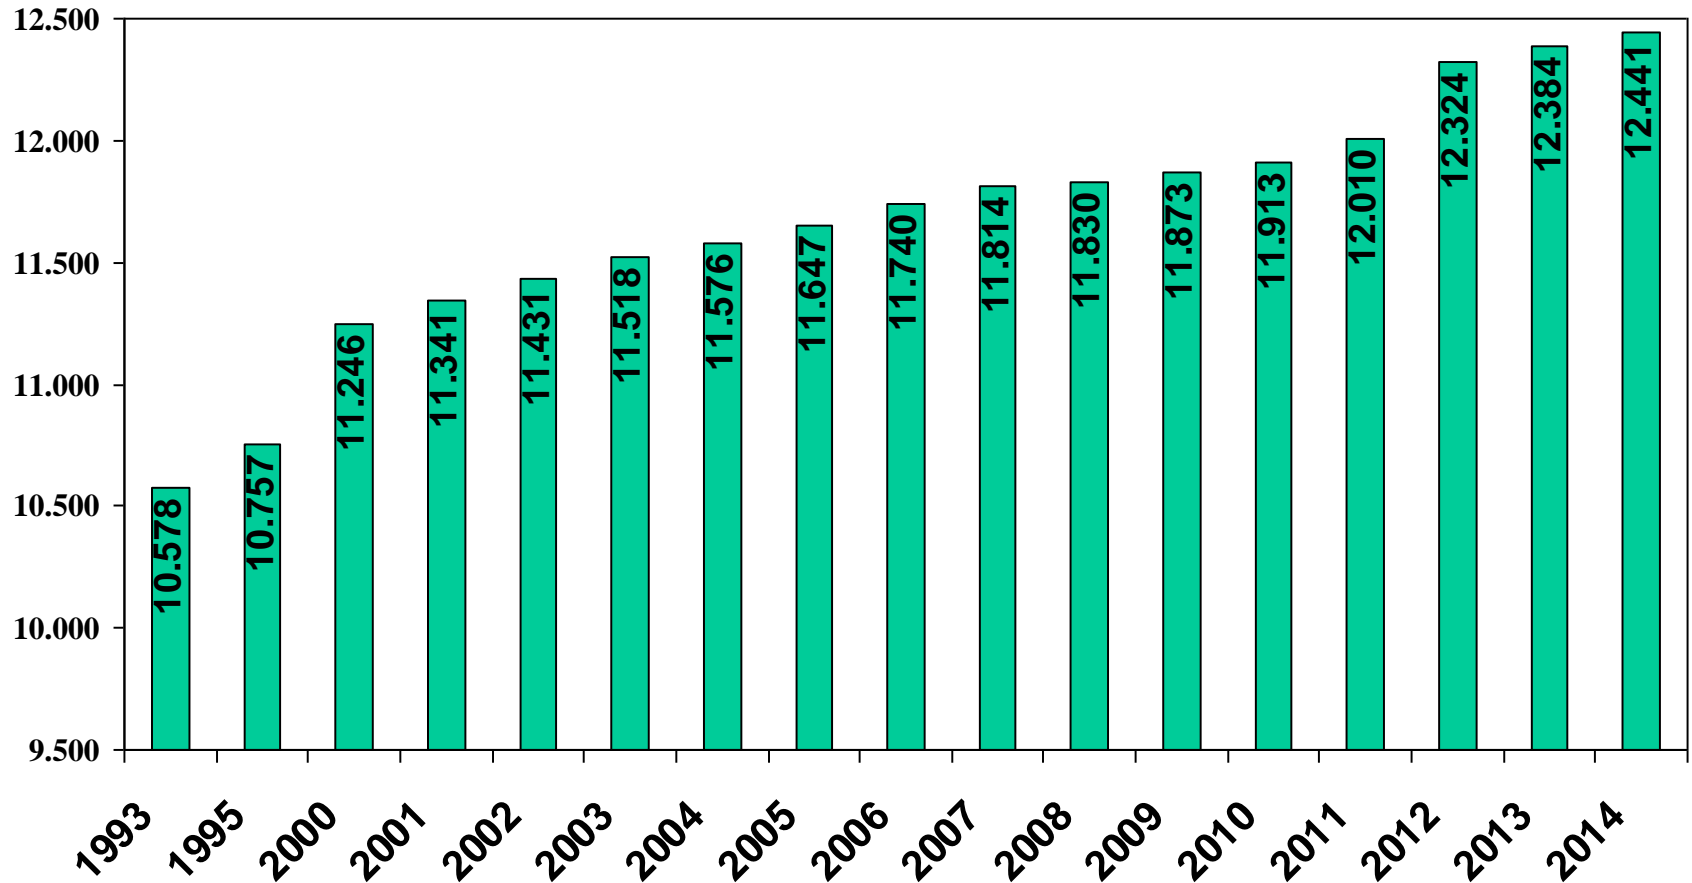

STADT
ASCHAFFENBURG

Bauen und Wohnen in Aschaffenburg

ASCHAFFENBURG

Wohnbaufertigstellungen in Aschaffenburg

Baugenehmigungen Wohngebäude in Aschaffenburg

Bestand an Wohngebäuden in der Stadt Aschaffenburg

Korrektur durch
Zensus im Jahr 2012

Bestand an Wohnungen in der Stadt Aschaffenburg

Gesamte Wohnfläche in der Stadt Aschaffenburg

Wohnflächenentwicklung pro Kopf

Differenzierung der Daten aus dem Jahr 2014

Gesamt: 12.441 Wohngebäude

- davon 6.043 mit einer Wohnung
- davon 2.400 mit zwei Wohnungen
- davon 3.982 mit drei oder mehr Wohnungen

Gesamt: 2.971.500 m² Wohnfläche

- davon 809.900 m² in Einfamilienhäusern
- davon 455.600 m² in Zweifamilienhäusern
- davon 1.677.900 m² in Mehrfamilienhäusern