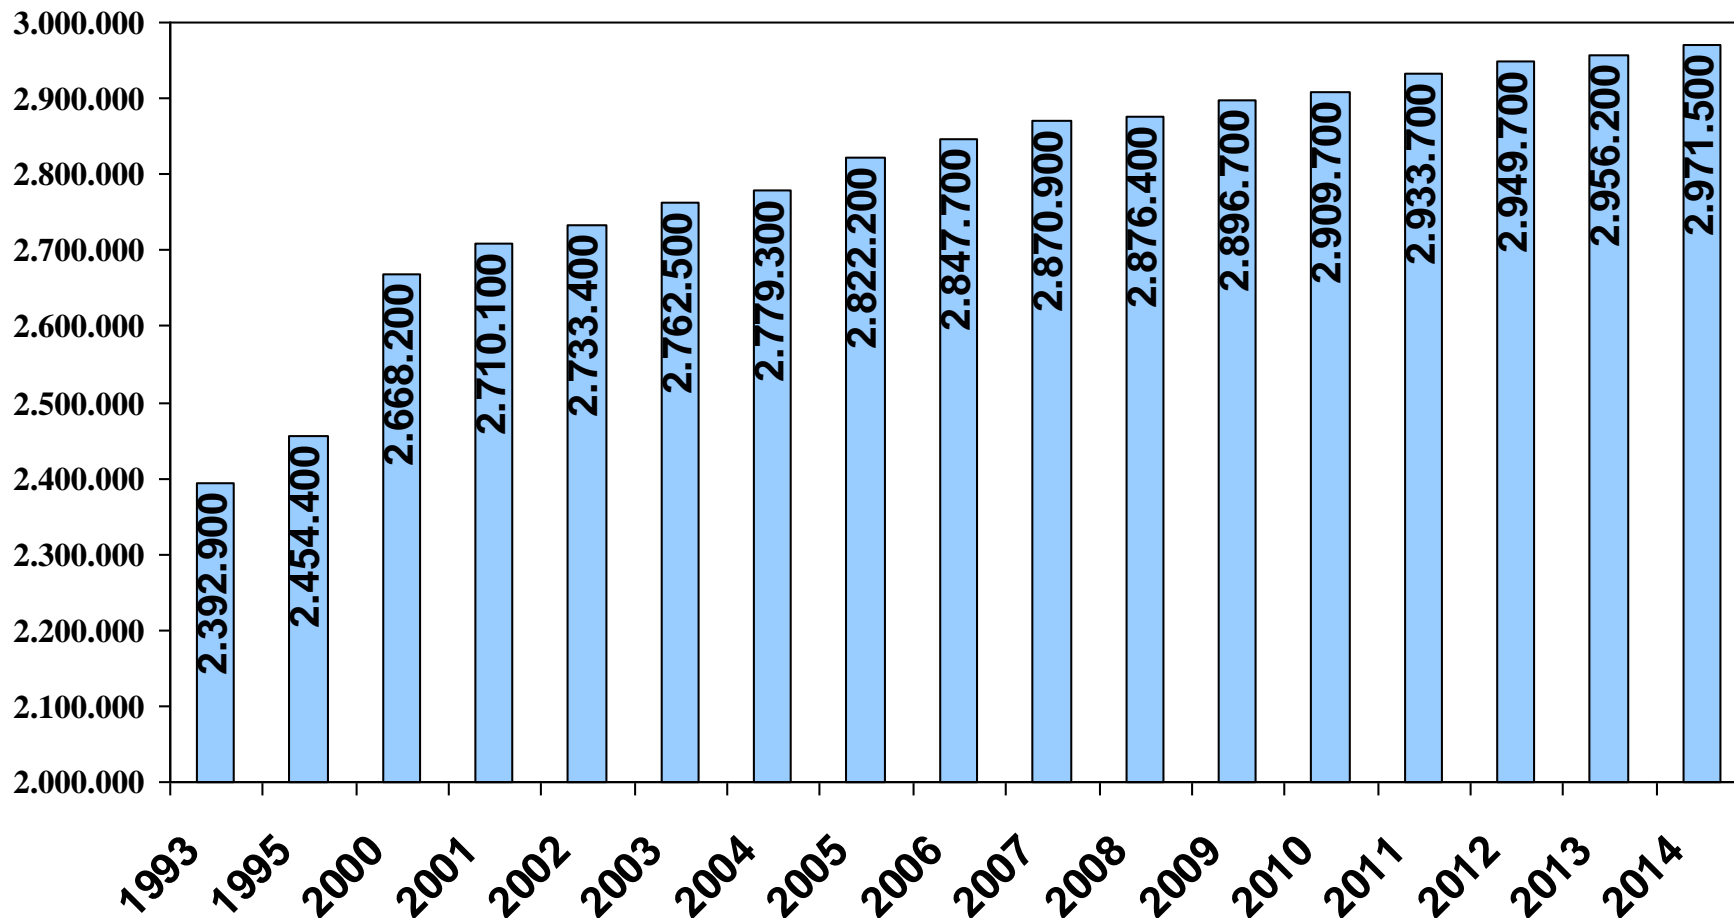

STADT
ASCHAFFENBURG

Bauen und Wohnen in Aschaffenburg

ASCHAFFENBURG

Wohnbaufertigstellungen in Aschaffenburg

Baugenehmigungen Wohngebäude in Aschaffenburg

Bestand an Wohngebäuden in der Stadt Aschaffenburg

Korrektur durch
Zensus im Jahr 2012

Bestand an Wohnungen in der Stadt Aschaffenburg

Gesamte Wohnfläche in der Stadt Aschaffenburg

Wohnflächenentwicklung pro Kopf

Differenzierung der Daten aus dem Jahr 2014

Gesamt: 12.441 Wohngebäude

- davon 6.043 mit einer Wohnung
- davon 2.400 mit zwei Wohnungen
- davon 3.982 mit drei oder mehr Wohnungen

Gesamt: 2.971.500 m² Wohnfläche

- davon 809.900 m² in Einfamilienhäusern
- davon 455.600 m² in Zweifamilienhäusern
- davon 1.677.900 m² in Mehrfamilienhäusern