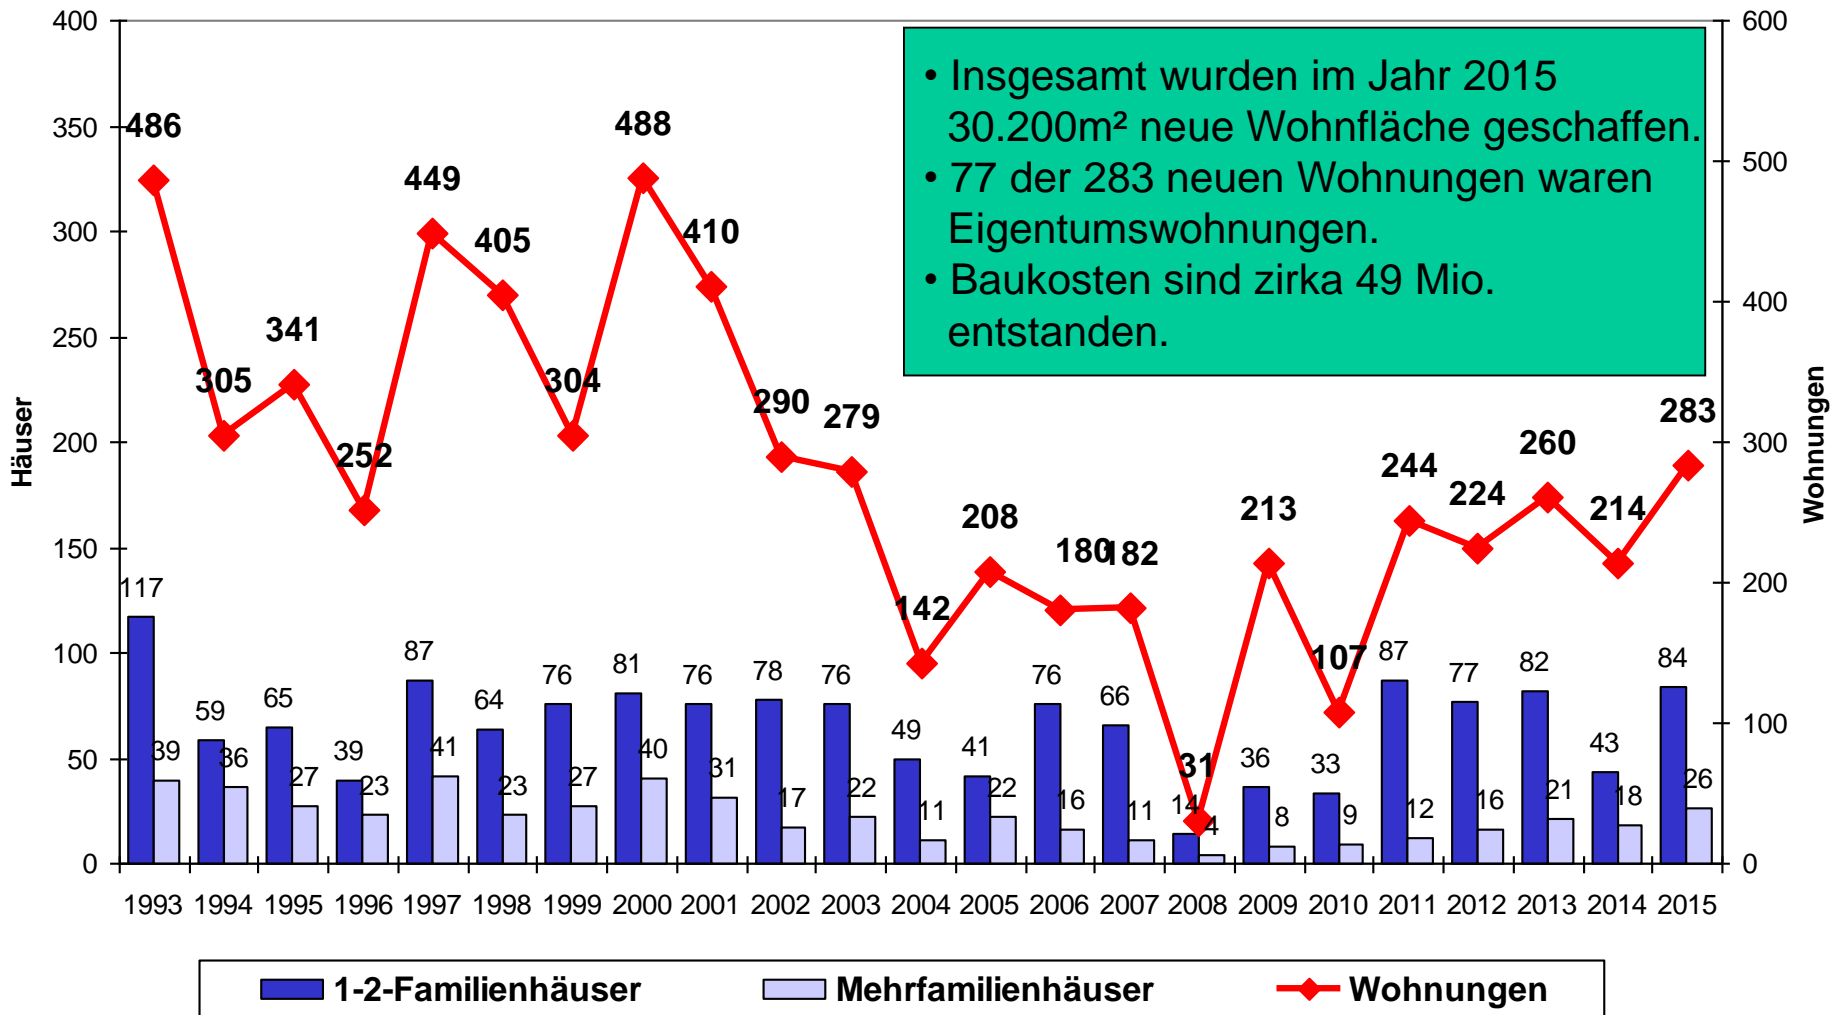

STADT
ASCHAFFENBURG

Bauen und Wohnen in Aschaffenburg

ASCHAFFENBURG

Wohnbaufertigstellungen in Aschaffenburg

Baugenehmigungen Wohngebäude in Aschaffenburg

Bestand an Wohngebäuden in der Stadt Aschaffenburg

Korrektur durch
Zensus im Jahr 2012

Bestand an Wohnungen in der Stadt Aschaffenburg

Gesamte Wohnfläche in der Stadt Aschaffenburg

Wohnflächenentwicklung pro Kopf

Differenzierung der Daten aus dem Jahr 2014

Gesamt: 12.441 Wohngebäude

- davon 6.043 mit einer Wohnung
- davon 2.400 mit zwei Wohnungen
- davon 3.982 mit drei oder mehr Wohnungen

Gesamt: 2.971.500 m² Wohnfläche

- davon 809.900 m² in Einfamilienhäusern
- davon 455.600 m² in Zweifamilienhäusern
- davon 1.677.900 m² in Mehrfamilienhäusern