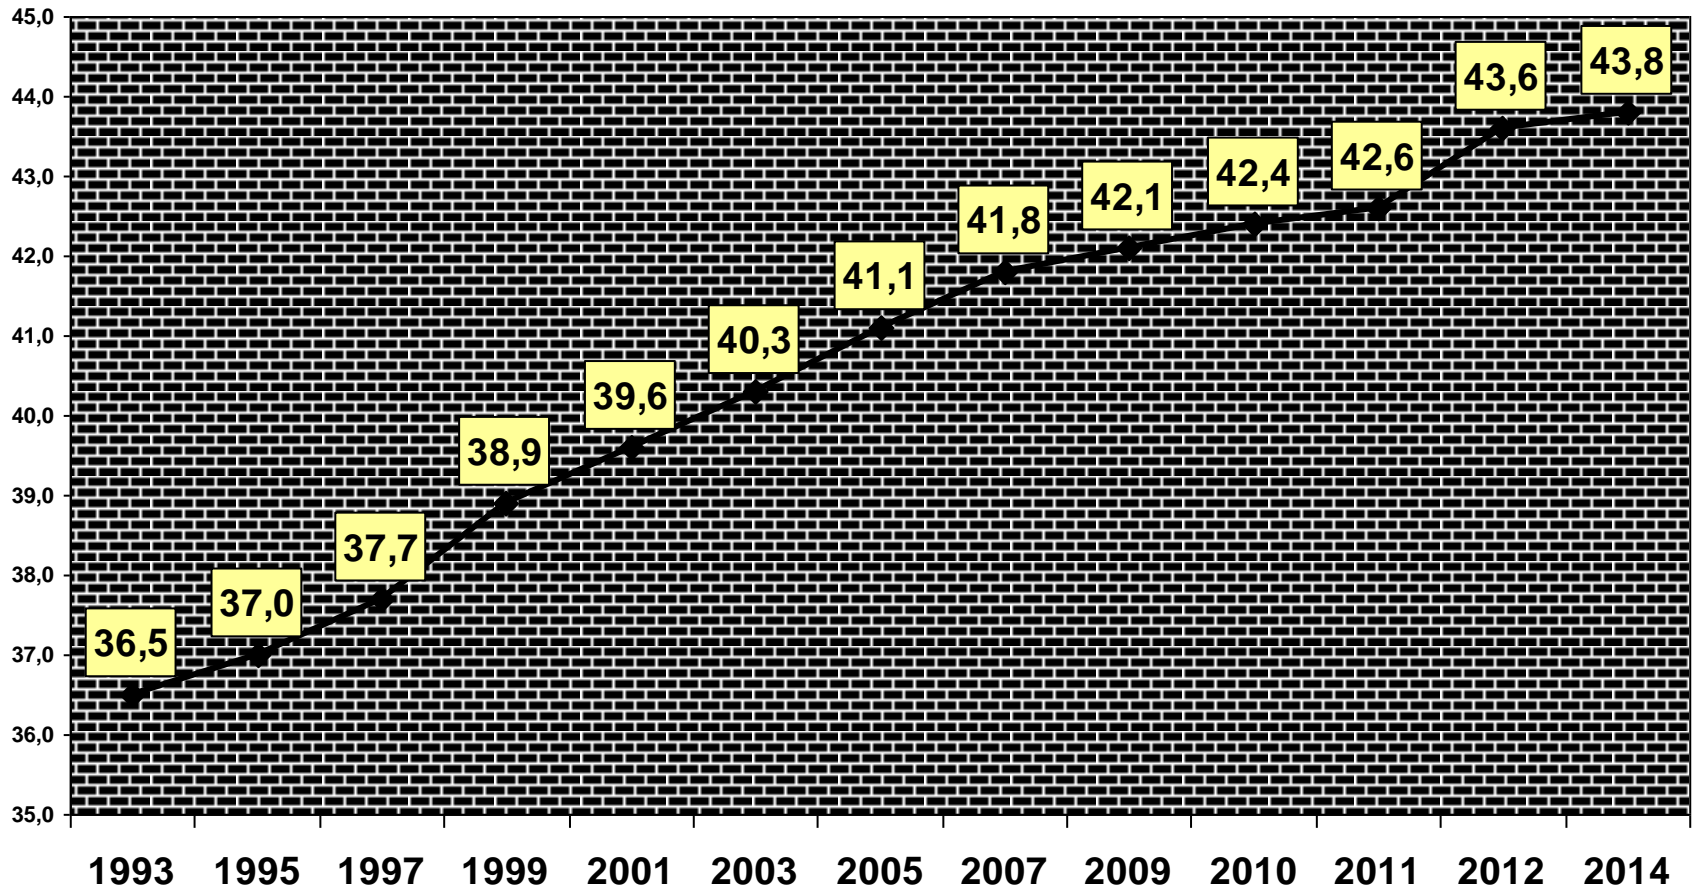

Korrektur durch
Zensus im Jahr 2012

Bestand an Wohnungen in der Stadt Aschaffenburg

Gesamte Wohnfläche in der Stadt Aschaffenburg

Wohnflächenentwicklung pro Kopf

Differenzierung der Daten aus dem Jahr 2014

Gesamt: 12.441 Wohngebäude

- davon 6.043 mit einer Wohnung
- davon 2.400 mit zwei Wohnungen
- davon 3.982 mit drei oder mehr Wohnungen

Gesamt: 2.971.500 m² Wohnfläche

- davon 809.900 m² in Einfamilienhäusern
- davon 455.600 m² in Zweifamilienhäusern
- davon 1.677.900 m² in Mehrfamilienhäusern