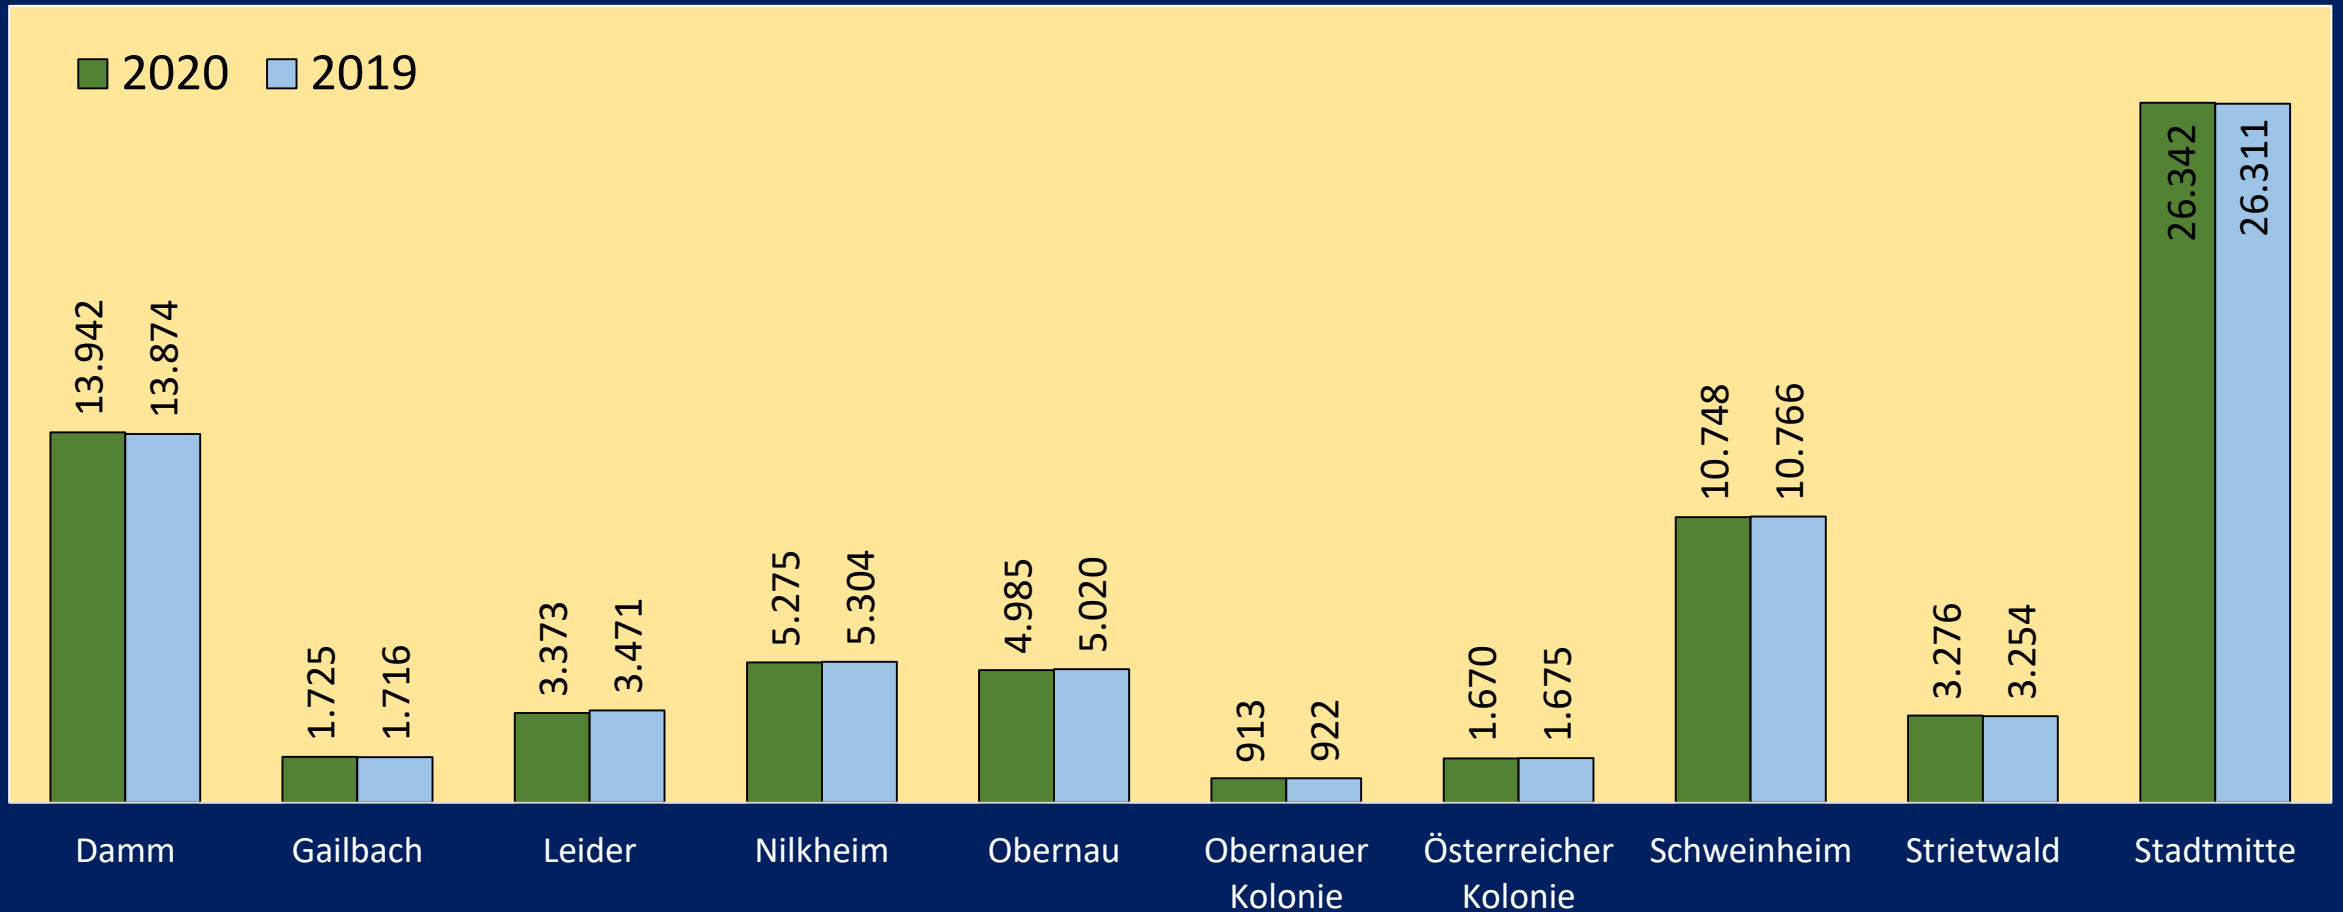

STADT
ASCHAFFENBURG

Aktuelle demografische Entwicklungen

Stand 01.01.2021

Oliver Theiß – Büro des Oberbürgermeisters

Bevölkerungsentwicklung in der Stadt Aschaffenburg 1990 bis 2020

Geburtenentwicklung in der Stadt Aschaffenburg

Entwicklung der Zu- und Wegzüge

2010-2020

Entwicklung der Gesamtzahl der Menschen mit Zuwanderungsgeschichte

(inkl. Ausländer)

Einwohnerzahlen in den Stadtteilen

31.12.2020 und 31.12.2019

Geburten und Sterbefälle in den Stadtteilen 2020