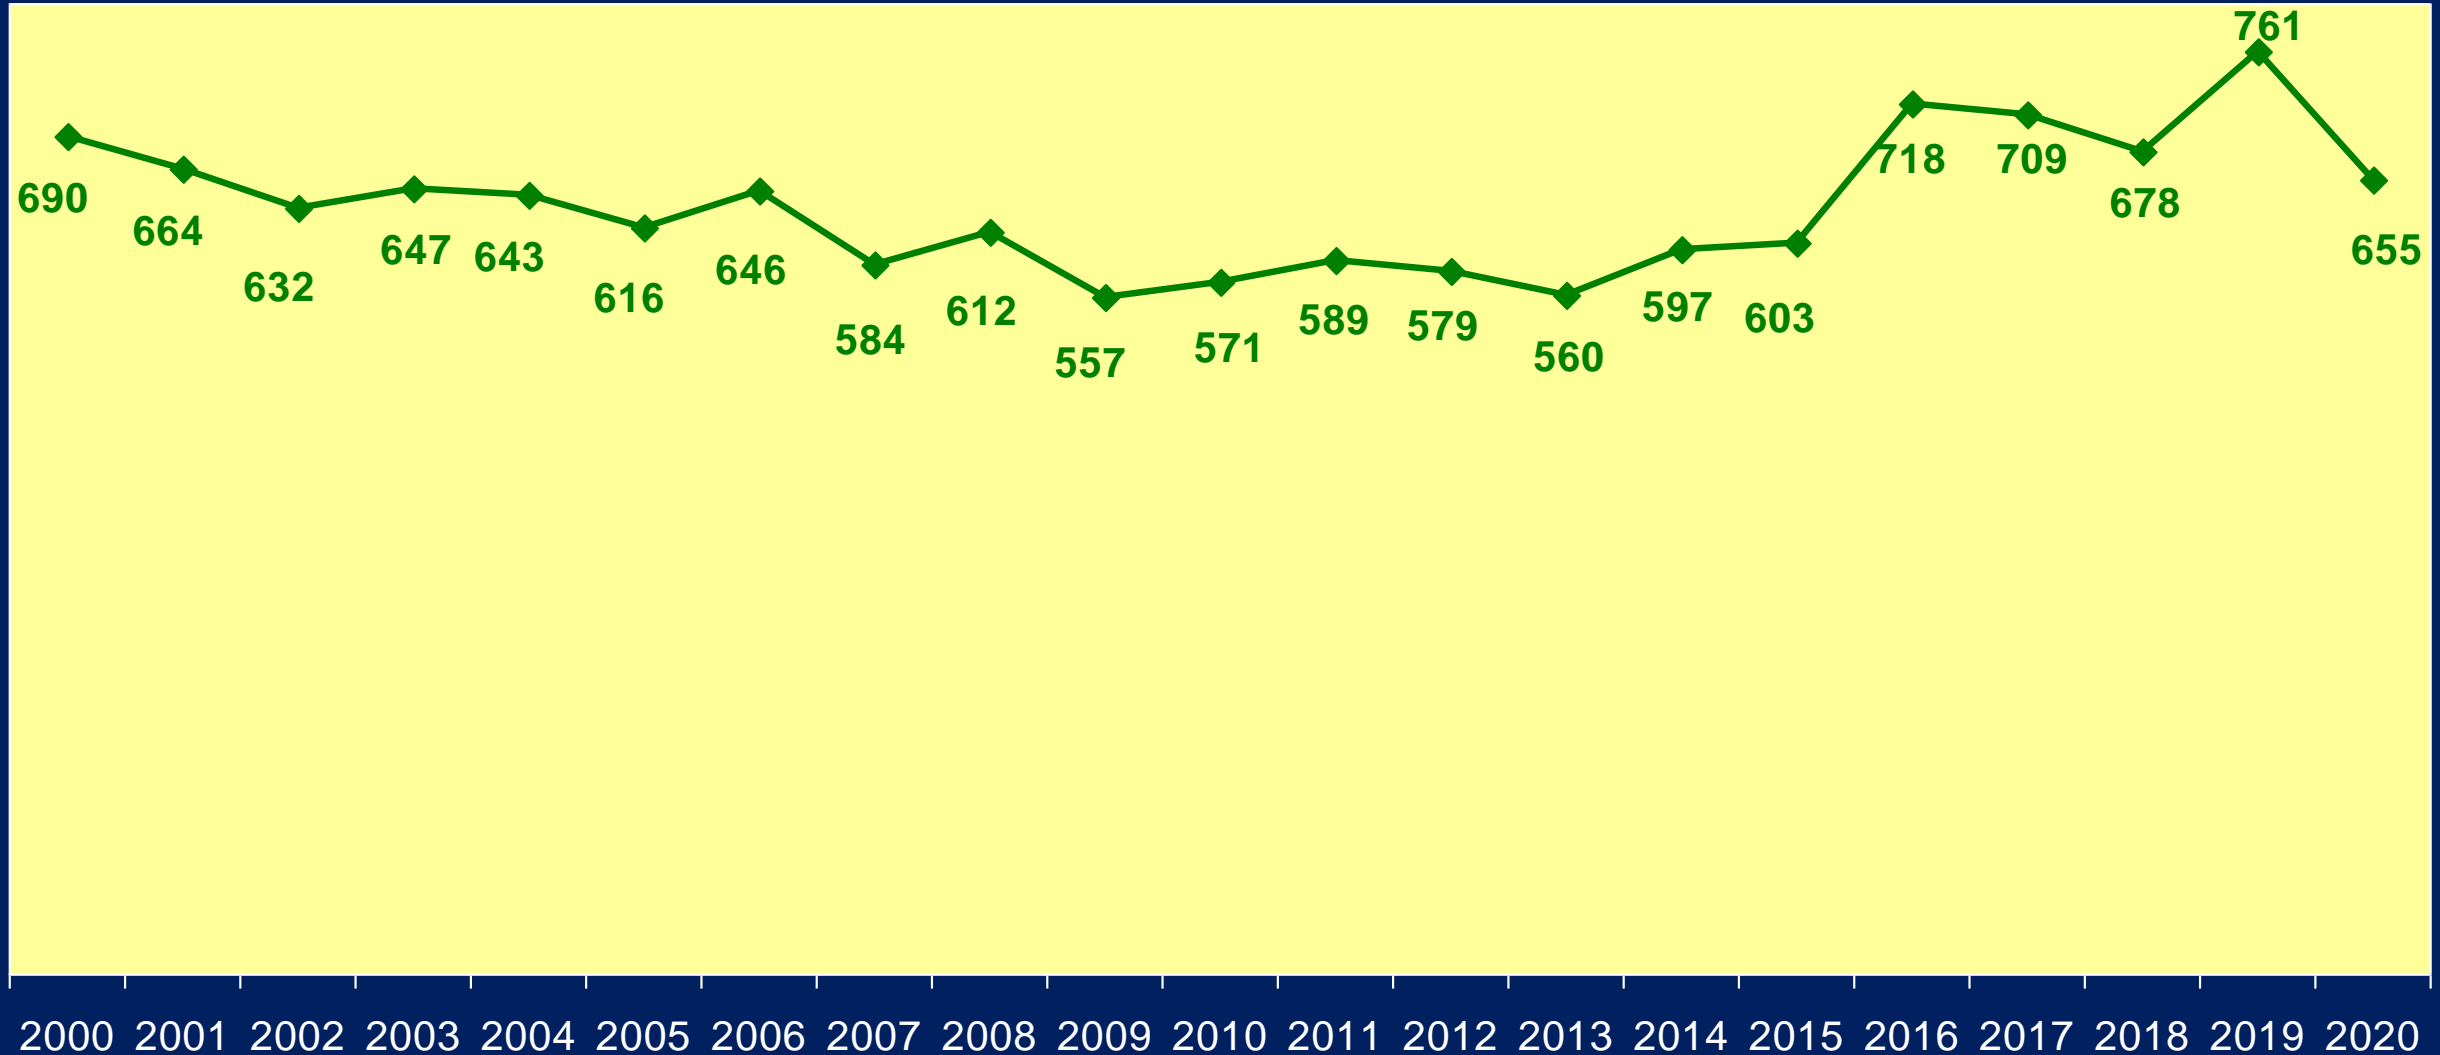

STADT
ASCHAFFENBURG

Aktuelle demografische Entwicklungen

Stand 01.01.2021

Oliver Theiß – Büro des Oberbürgermeisters

Bevölkerungsentwicklung in der Stadt Aschaffenburg 1990 bis 2020

Geburtenentwicklung in der Stadt Aschaffenburg

Entwicklung der Zu- und Wegzüge

2010-2020

Entwicklung der Gesamtzahl der Menschen mit Zuwanderungsgeschichte

(inkl. Ausländer)

Einwohnerzahlen in den Stadtteilen

31.12.2020 und 31.12.2019

Geburten und Sterbefälle in den Stadtteilen 2020