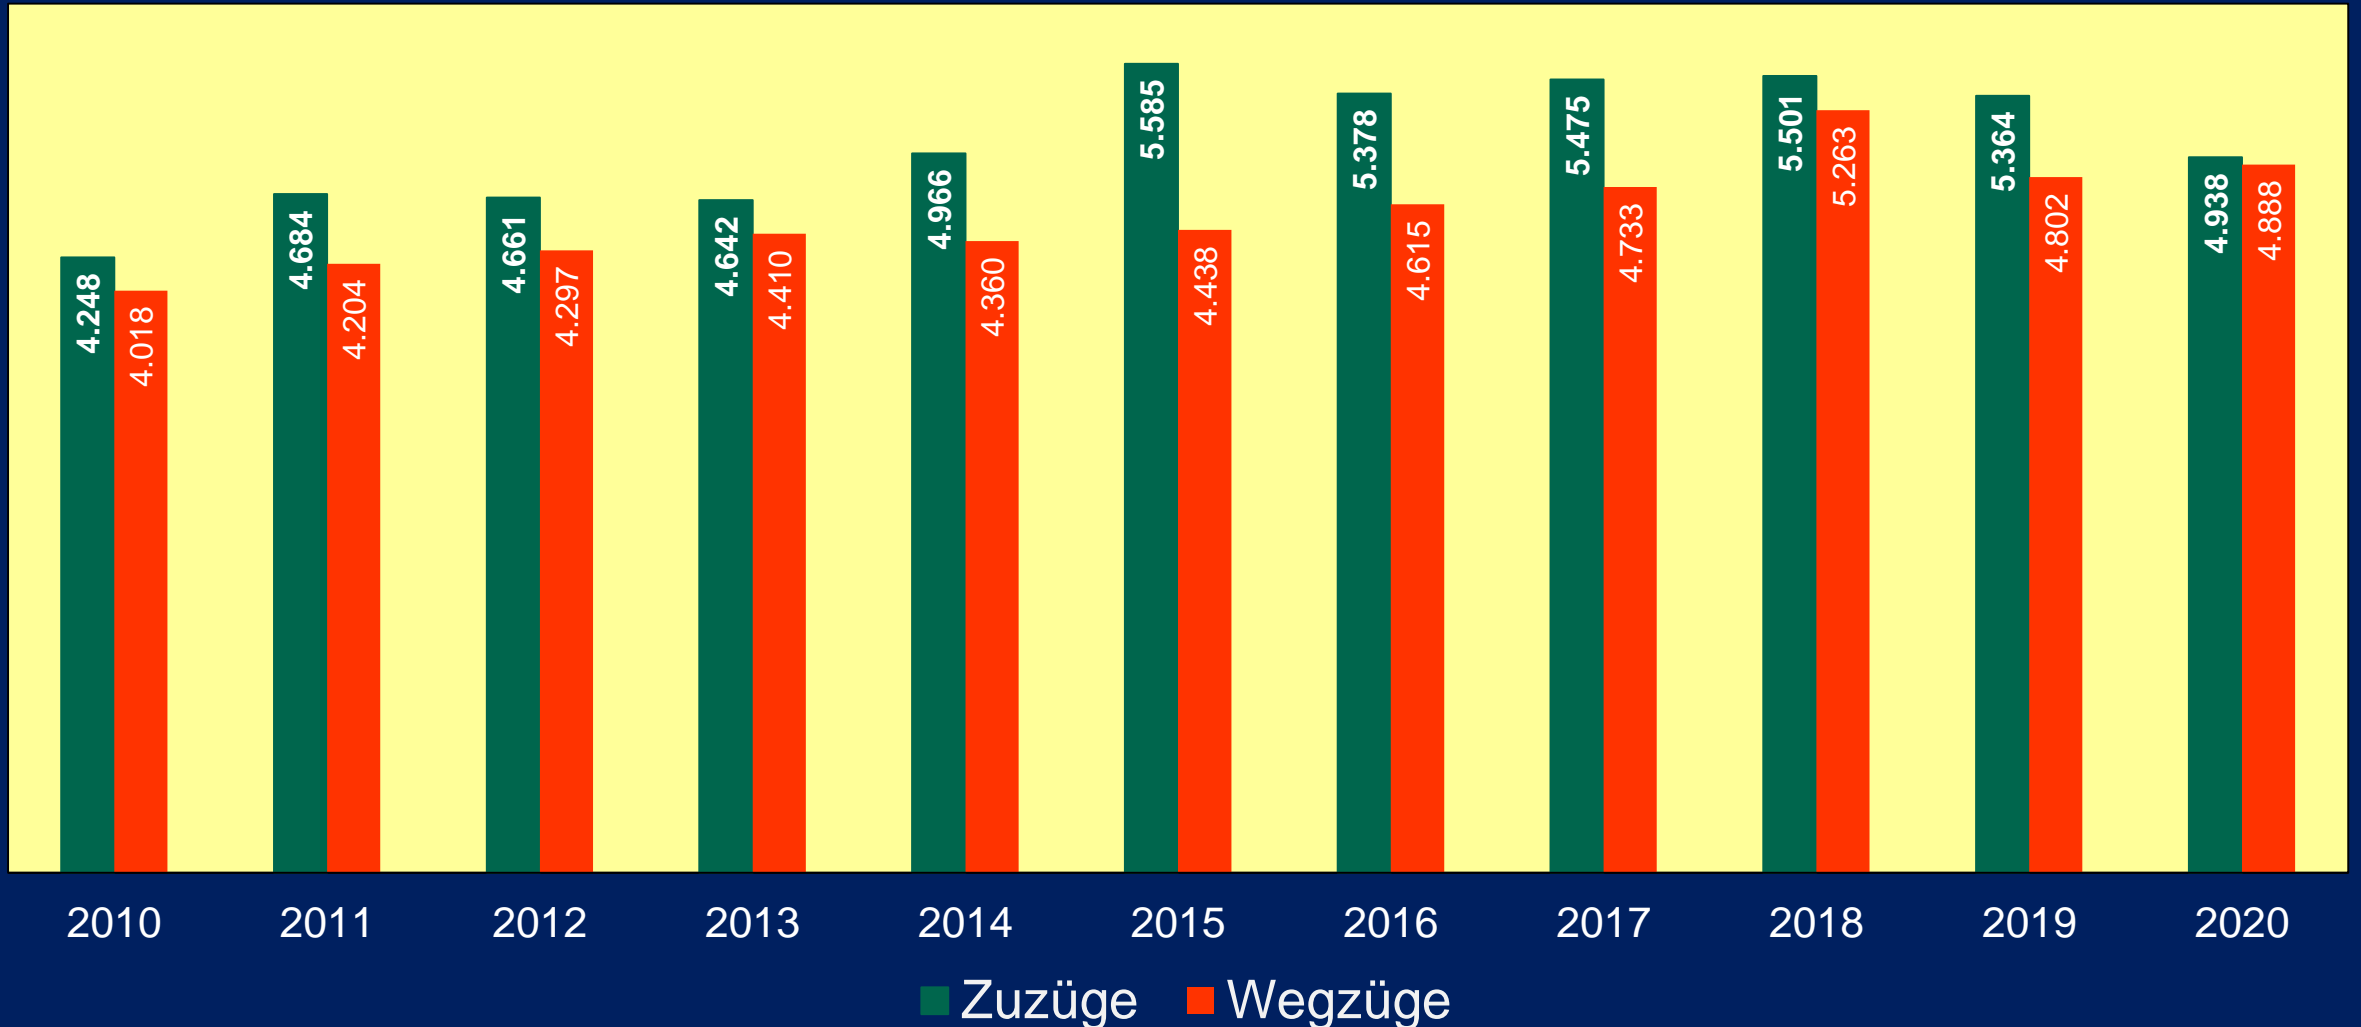

STADT
ASCHAFFENBURG

Aktuelle demografische Entwicklungen

Stand 01.01.2021

Oliver Theiß – Büro des Oberbürgermeisters

Bevölkerungsentwicklung in der Stadt Aschaffenburg 1990 bis 2020

Geburtenentwicklung in der Stadt Aschaffenburg

Entwicklung der Zu- und Wegzüge

2010-2020

Entwicklung der Gesamtzahl der Menschen mit Zuwanderungsgeschichte

(inkl. Ausländer)

Einwohnerzahlen in den Stadtteilen

31.12.2020 und 31.12.2019

Geburten und Sterbefälle in den Stadtteilen 2020