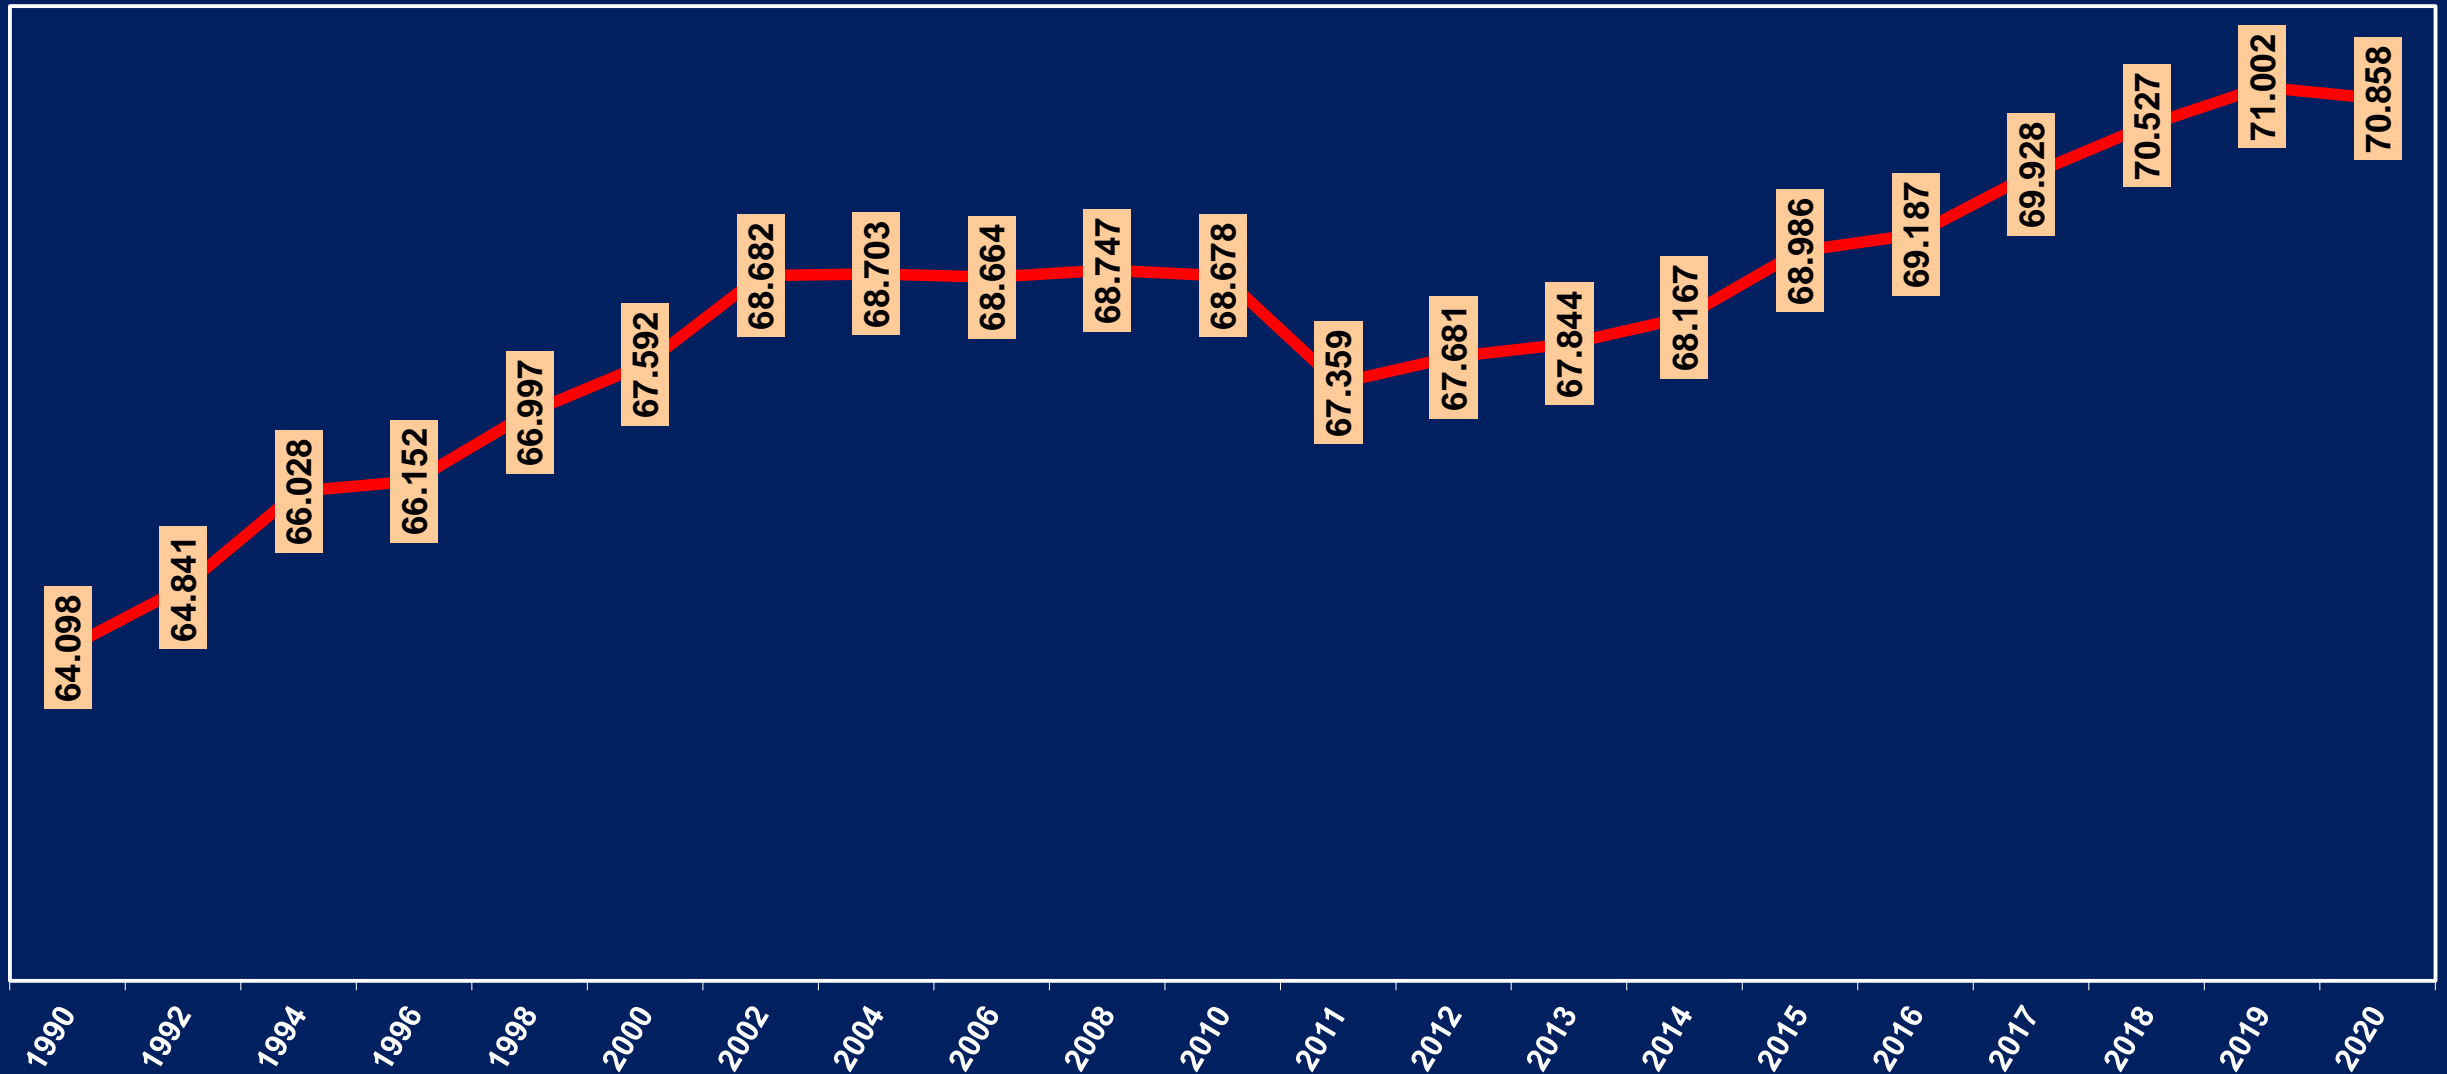

STADT
ASCHAFFENBURG

Aktuelle demografische Entwicklungen

Stand 01.01.2021

Oliver Theiß – Büro des Oberbürgermeisters

Bevölkerungsentwicklung in der Stadt Aschaffenburg 1990 bis 2020

Geburtenentwicklung in der Stadt Aschaffenburg

Entwicklung der Zu- und Wegzüge

2010-2020

Entwicklung der Gesamtzahl der Menschen mit Zuwanderungsgeschichte

(inkl. Ausländer)

Einwohnerzahlen in den Stadtteilen

31.12.2020 und 31.12.2019

Geburten und Sterbefälle in den Stadtteilen 2020