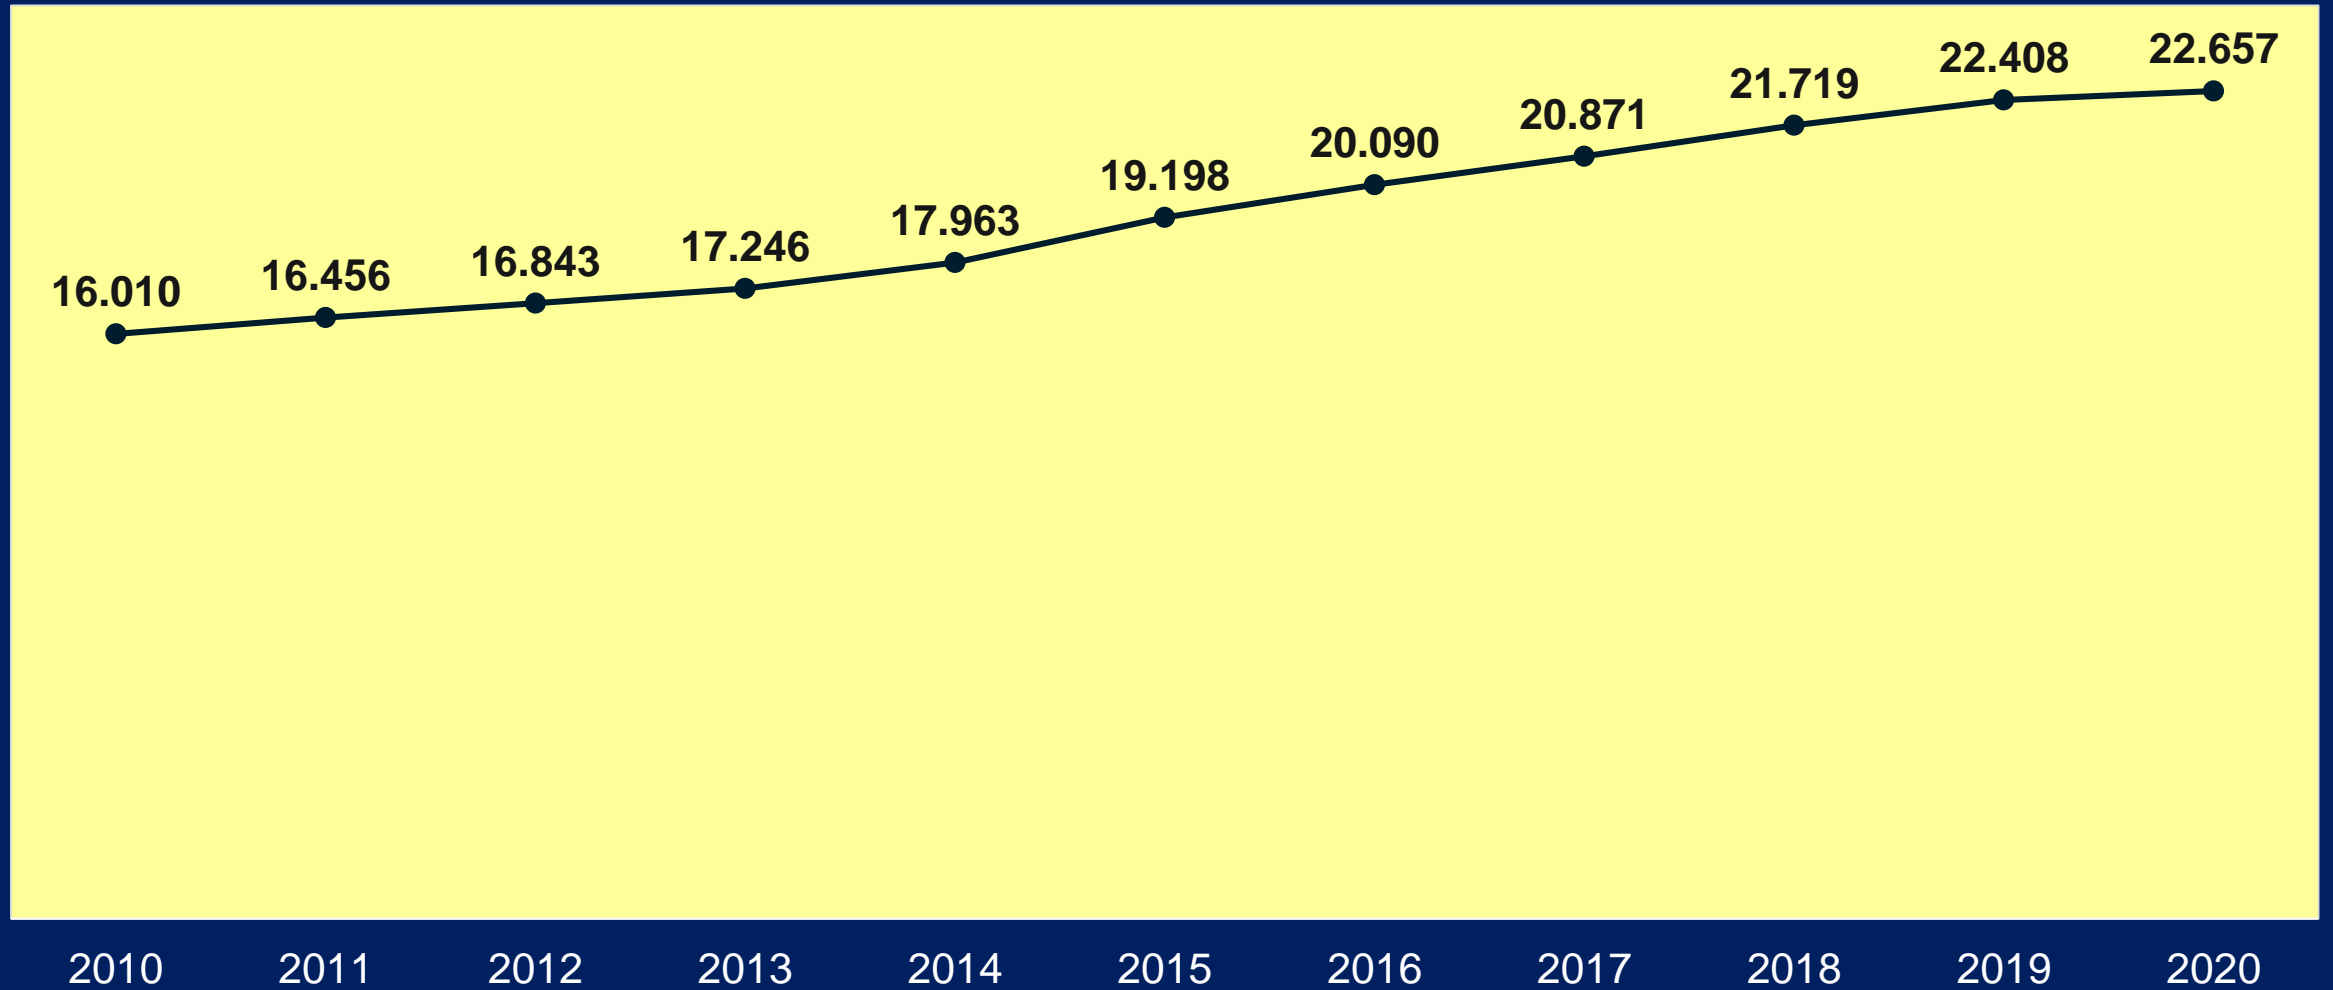

STADT
ASCHAFFENBURG

Aktuelle demografische Entwicklungen

Stand 01.01.2021

Oliver Theiß – Büro des Oberbürgermeisters

Bevölkerungsentwicklung in der Stadt Aschaffenburg 1990 bis 2020

Geburtenentwicklung in der Stadt Aschaffenburg

Entwicklung der Zu- und Wegzüge

2010-2020

Entwicklung der Gesamtzahl der Menschen mit Zuwanderungsgeschichte

(inkl. Ausländer)

Einwohnerzahlen in den Stadtteilen

31.12.2020 und 31.12.2019

Geburten und Sterbefälle in den Stadtteilen 2020