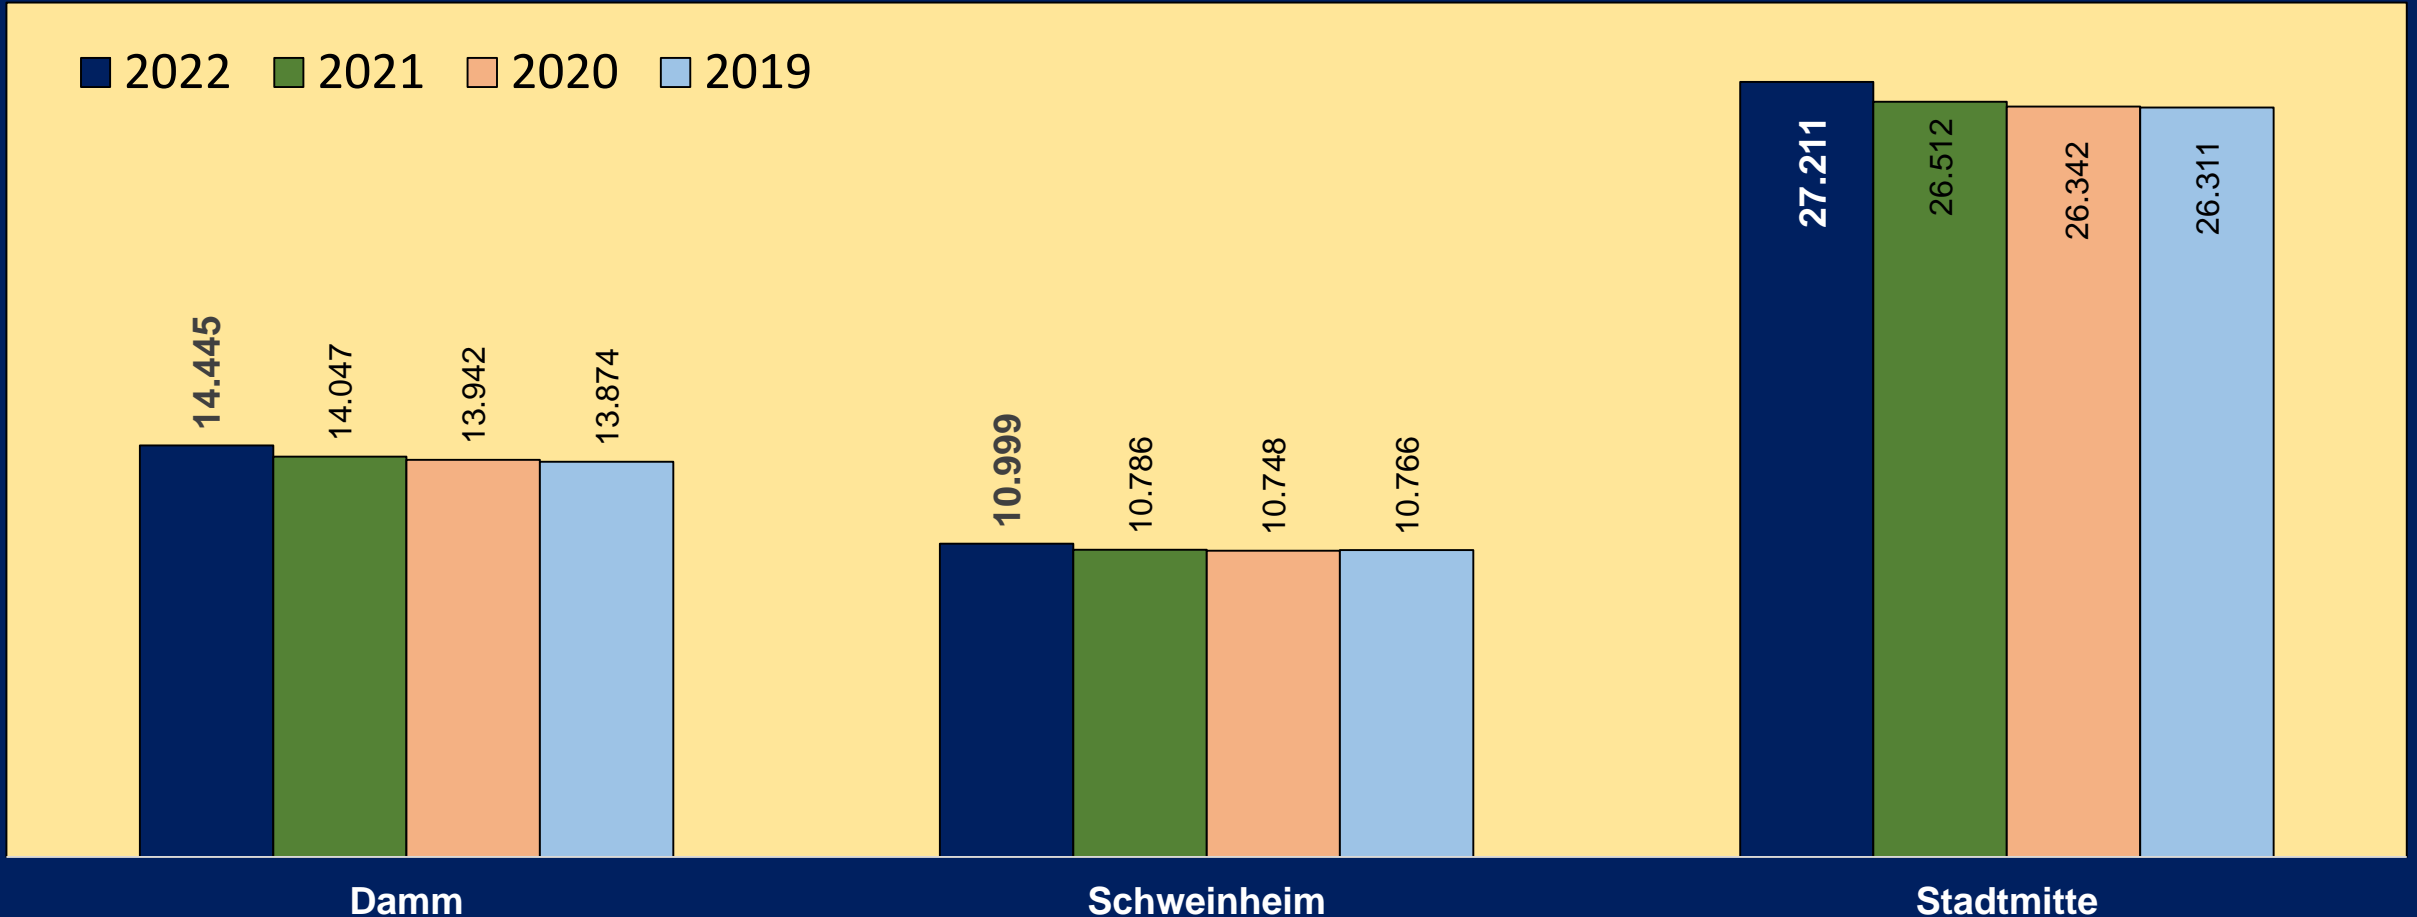

STADT
ASCHAFFENBURG

Daten zur Aschaffener Bevölkerung

Oliver Theiß – Büro des Oberbürgermeisters

Bevölkerungsentwicklung 2010 bis 2022

Geburtenentwicklung Stadt Aschaffenburg

Entwicklung der Zu- und Wegzüge 2011-2022

Einwohnerzahlen der größeren Stadtteile

Jahresende 2022, 2021, 2020 und 2019

Einwohnerzahlen der kleineren Stadtteile

Jahresende 2022, 2021, 2020 und 2019

Geburten in den Stadtteilen 2022

Sterbefälle in den Stadtteilen 2022