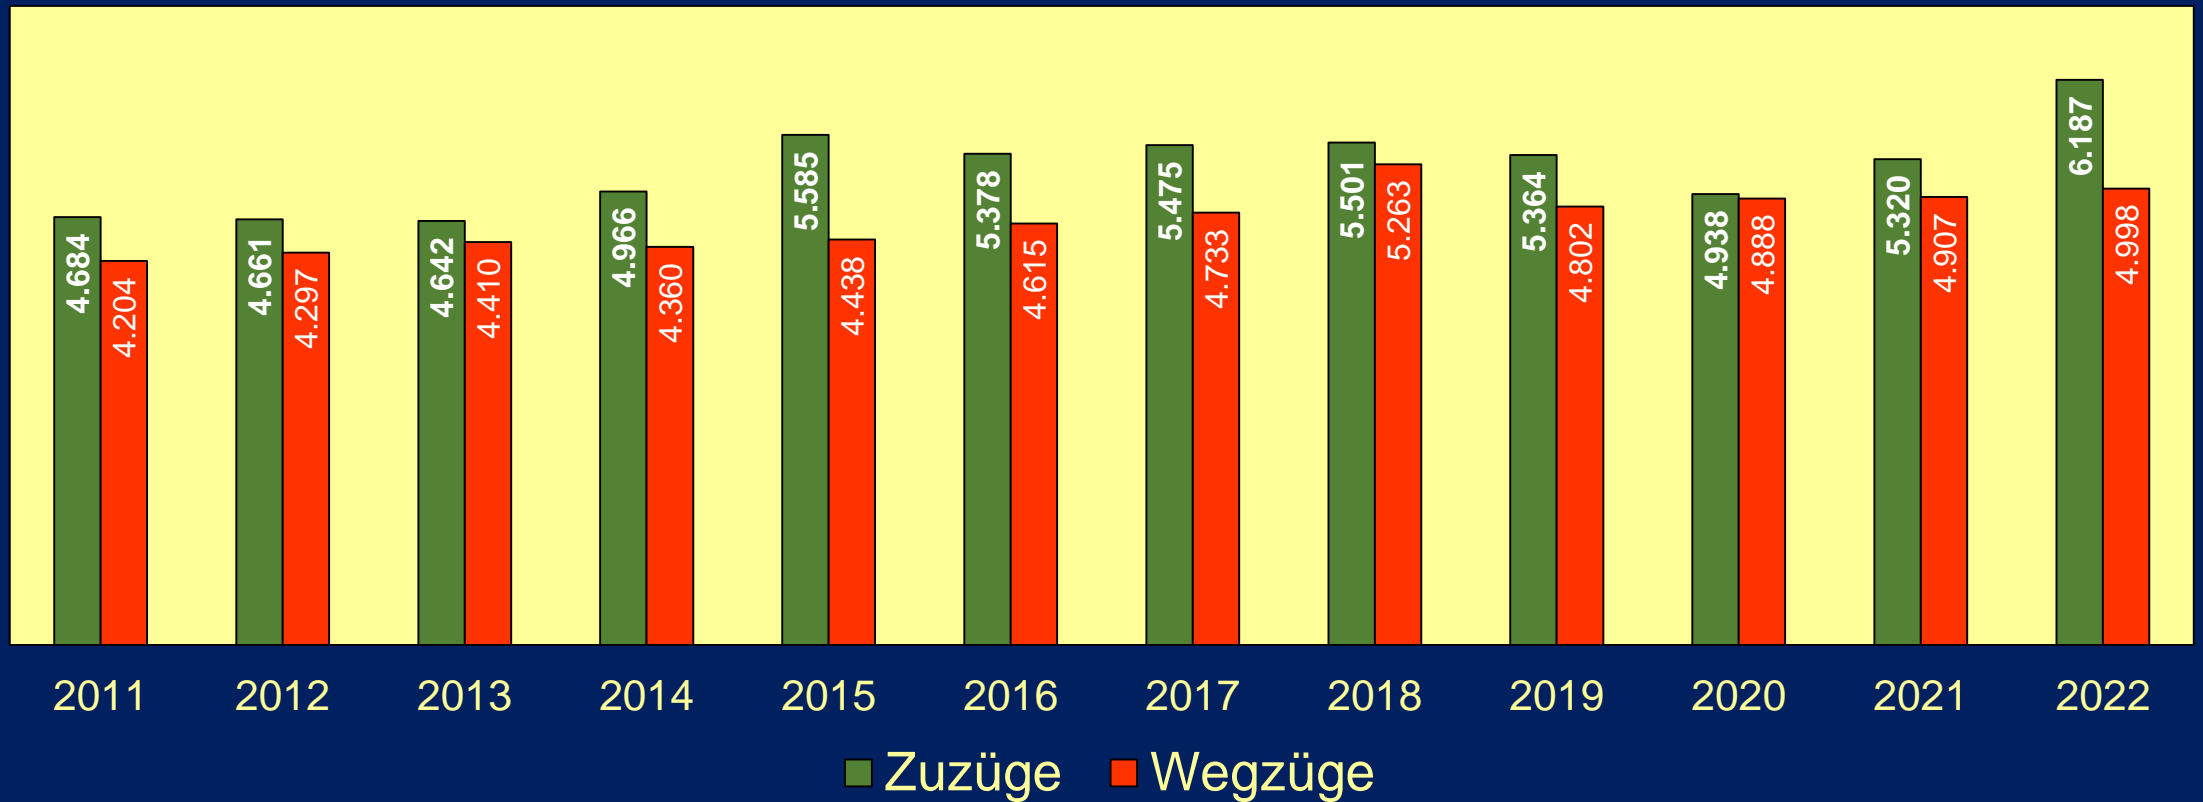

STADT
ASCHAFFENBURG

Daten zur Aschaffener Bevölkerung

Oliver Theiß – Büro des Oberbürgermeisters

Bevölkerungsentwicklung 2010 bis 2022

Geburtenentwicklung Stadt Aschaffenburg

Entwicklung der Zu- und Wegzüge 2011-2022

Einwohnerzahlen der größeren Stadtteile

Jahresende 2022, 2021, 2020 und 2019

Einwohnerzahlen der kleineren Stadtteile

Jahresende 2022, 2021, 2020 und 2019

Geburten in den Stadtteilen 2022

Sterbefälle in den Stadtteilen 2022