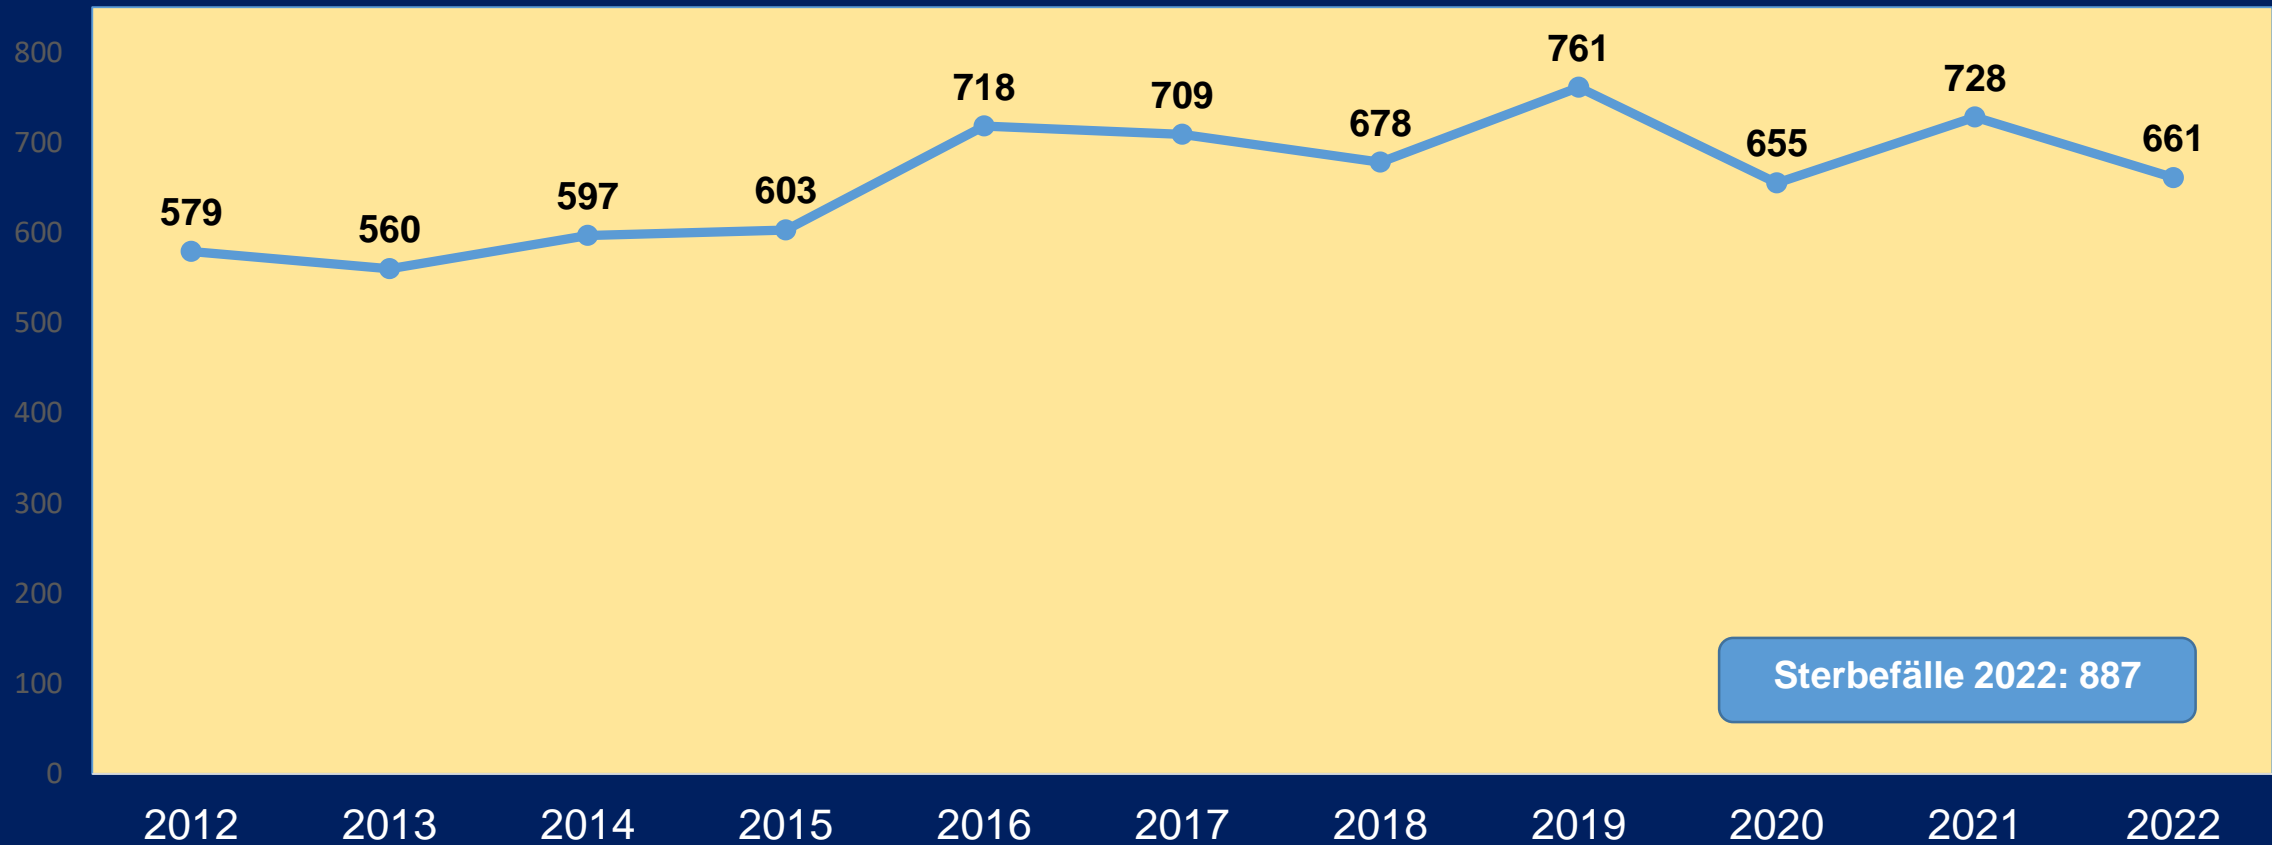

STADT
ASCHAFFENBURG

Daten zur Aschaffener Bevölkerung

Oliver Theiß – Büro des Oberbürgermeisters

Bevölkerungsentwicklung 2010 bis 2022

Geburtenentwicklung Stadt Aschaffenburg

Entwicklung der Zu- und Wegzüge 2011-2022

Einwohnerzahlen der größeren Stadtteile

Jahresende 2022, 2021, 2020 und 2019

Einwohnerzahlen der kleineren Stadtteile

Jahresende 2022, 2021, 2020 und 2019

Geburten in den Stadtteilen 2022

Sterbefälle in den Stadtteilen 2022