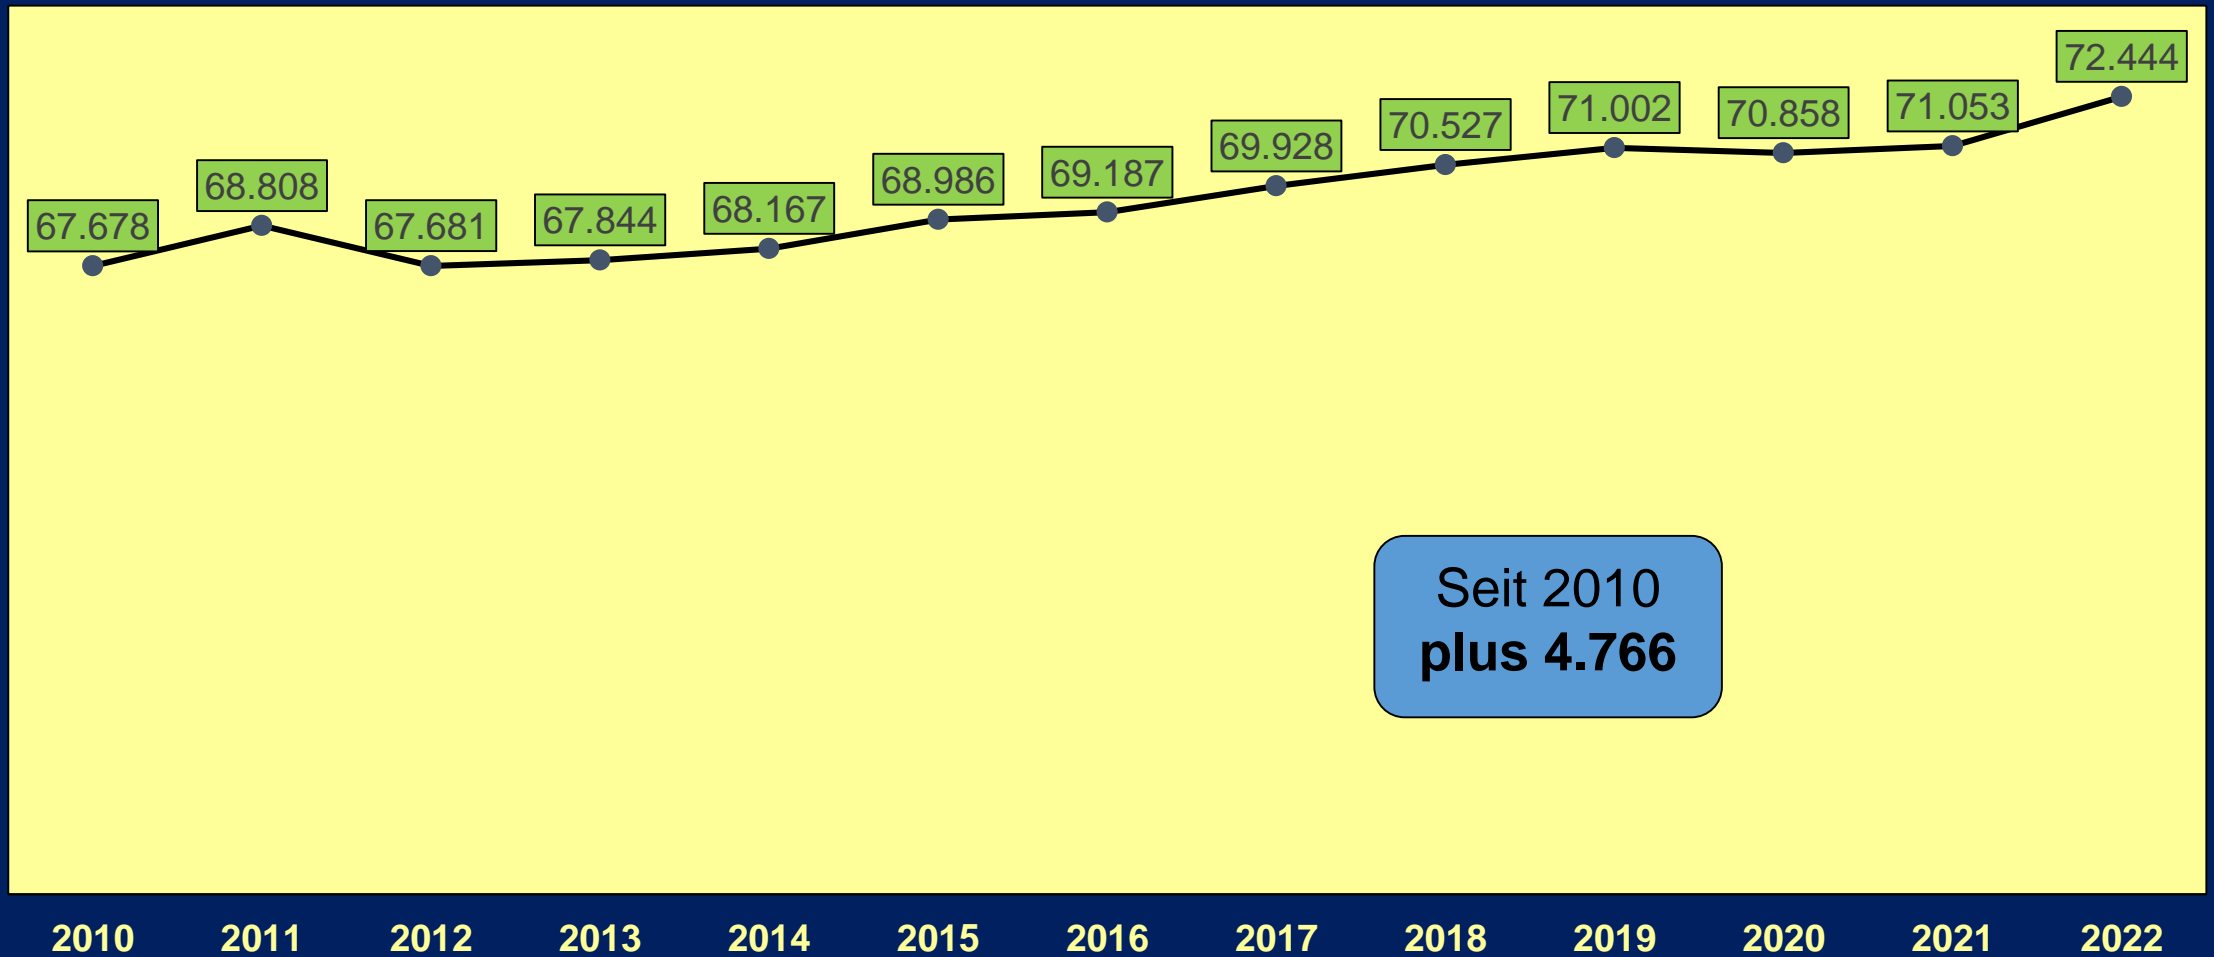

STADT
ASCHAFFENBURG

Daten zur Aschaffener Bevölkerung

Oliver Theiß – Büro des Oberbürgermeisters

Bevölkerungsentwicklung 2010 bis 2022

Geburtenentwicklung Stadt Aschaffenburg

Entwicklung der Zu- und Wegzüge 2011-2022

Einwohnerzahlen der größeren Stadtteile

Jahresende 2022, 2021, 2020 und 2019

Einwohnerzahlen der kleineren Stadtteile

Jahresende 2022, 2021, 2020 und 2019

Geburten in den Stadtteilen 2022

Sterbefälle in den Stadtteilen 2022