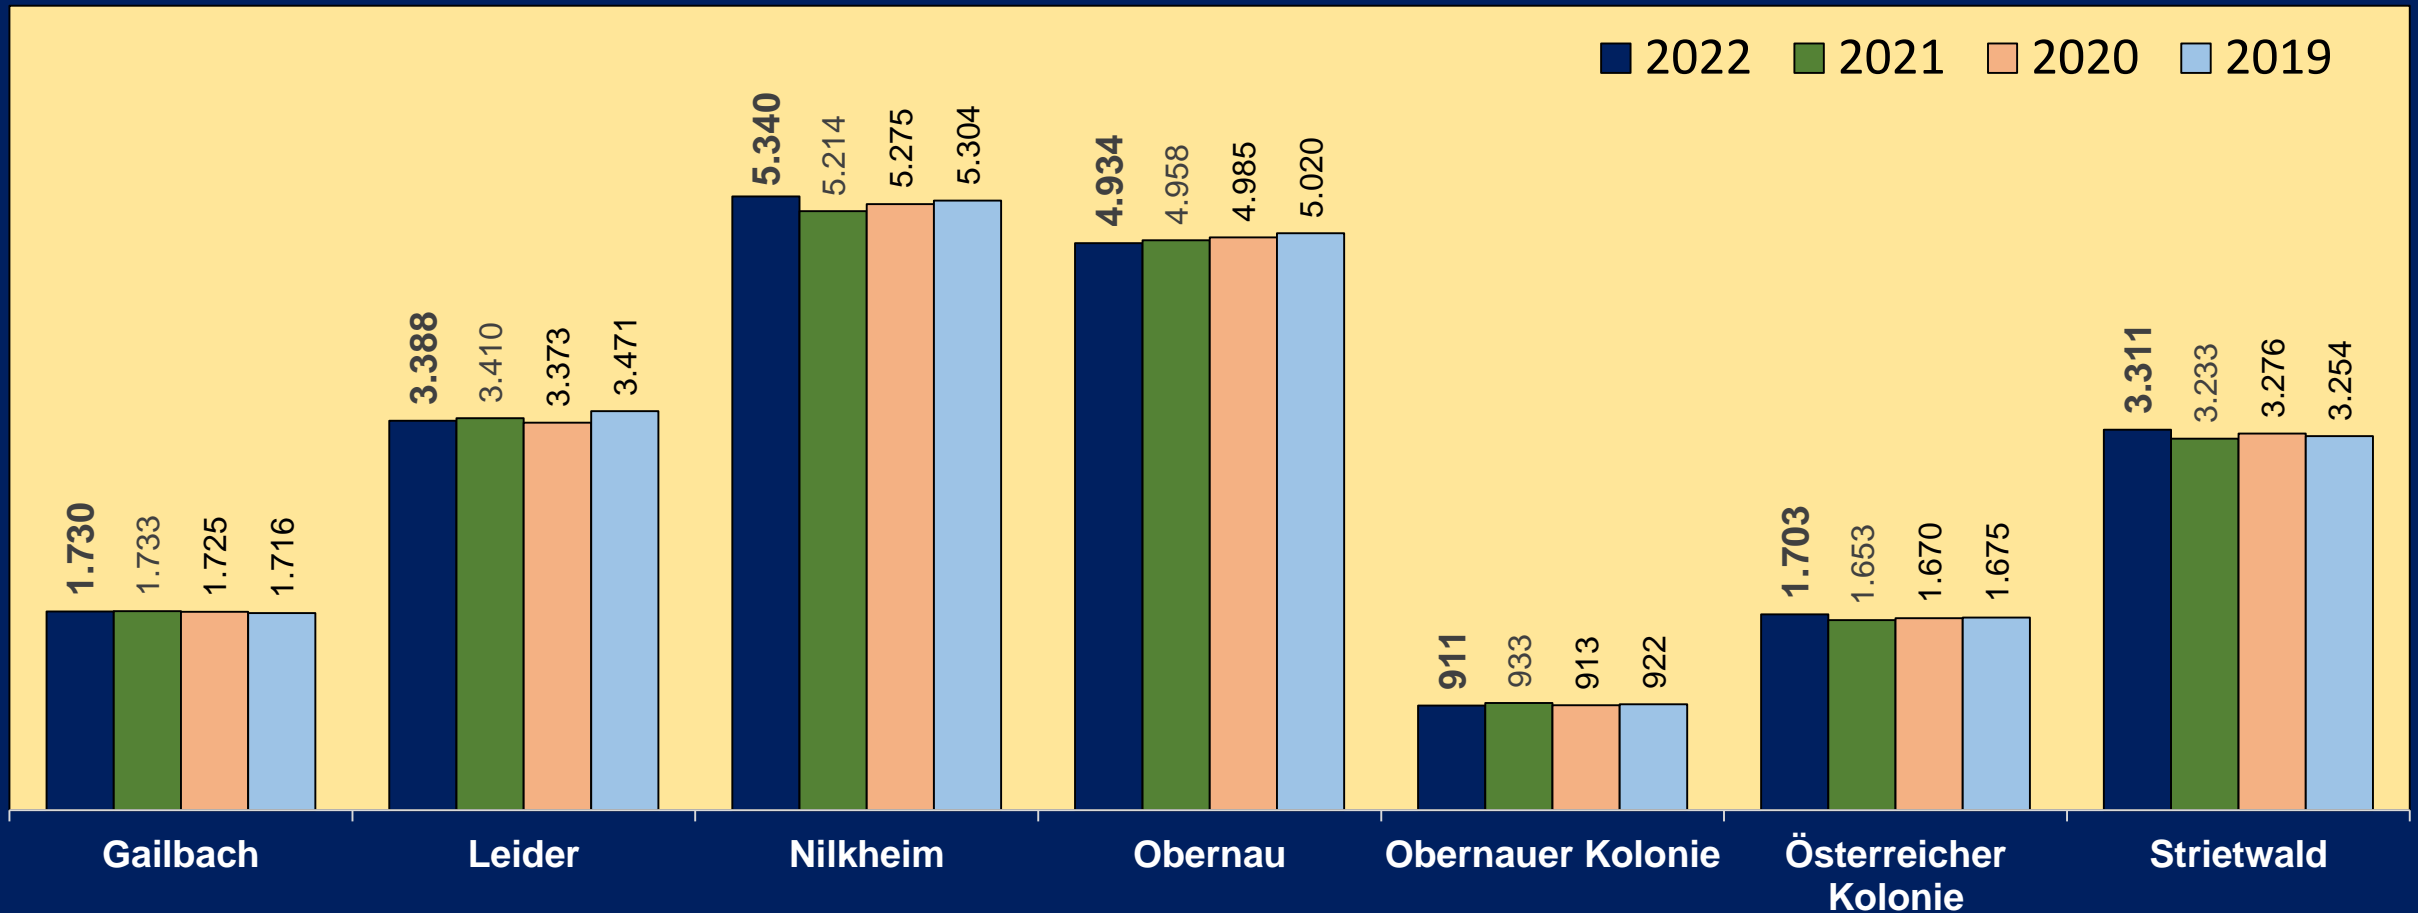

STADT
ASCHAFFENBURG

Daten zur Aschaffener Bevölkerung

Oliver Theiß – Büro des Oberbürgermeisters

Bevölkerungsentwicklung 2010 bis 2022

Geburtenentwicklung Stadt Aschaffenburg

Entwicklung der Zu- und Wegzüge 2011-2022

Einwohnerzahlen der größeren Stadtteile

Jahresende 2022, 2021, 2020 und 2019

Einwohnerzahlen der kleineren Stadtteile

Jahresende 2022, 2021, 2020 und 2019

Geburten in den Stadtteilen 2022

Sterbefälle in den Stadtteilen 2022