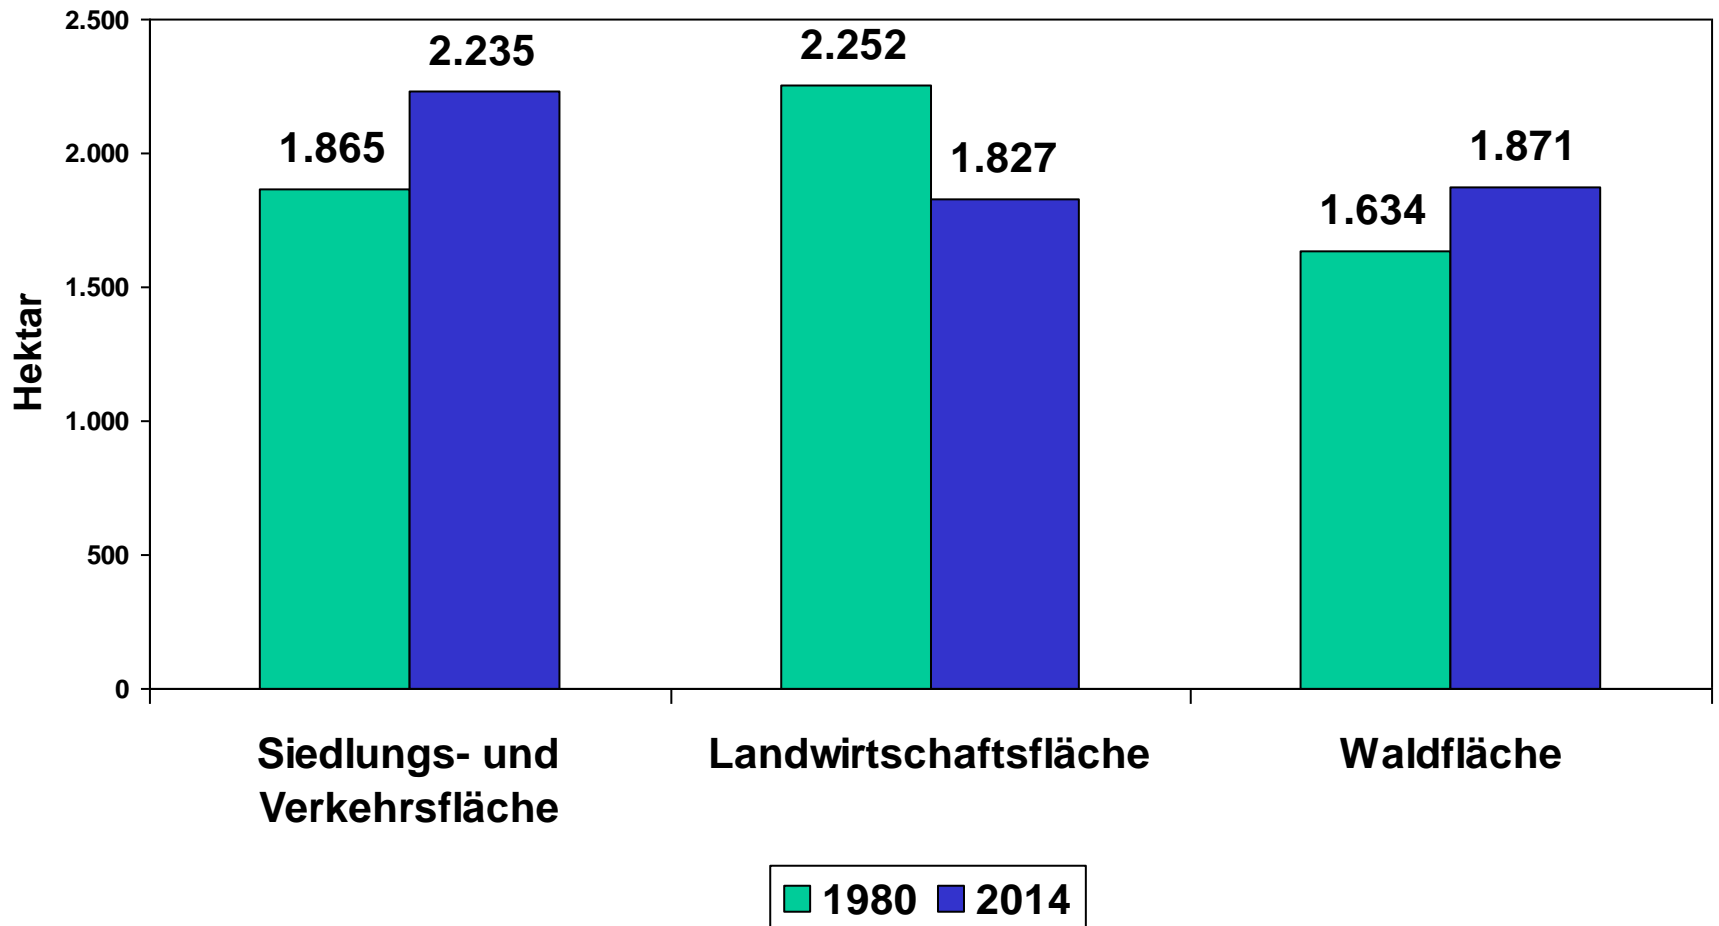

Flächennutzungen in der Stadt Aschaffenburg in Hektar

Insgesamt verfügt die Stadt Aschaffenburg über eine Stadtfläche von 6.247 Hektar.

- Gebäude- und Freiflächen
- Betriebsflächen
- Erholung und Grünanlagen
- Verkehr
- Landwirtschaft
- Wald
- Wasser
- Sonstiges

Flächenentwicklung 1980 bis 2014

Siedlungsdichte