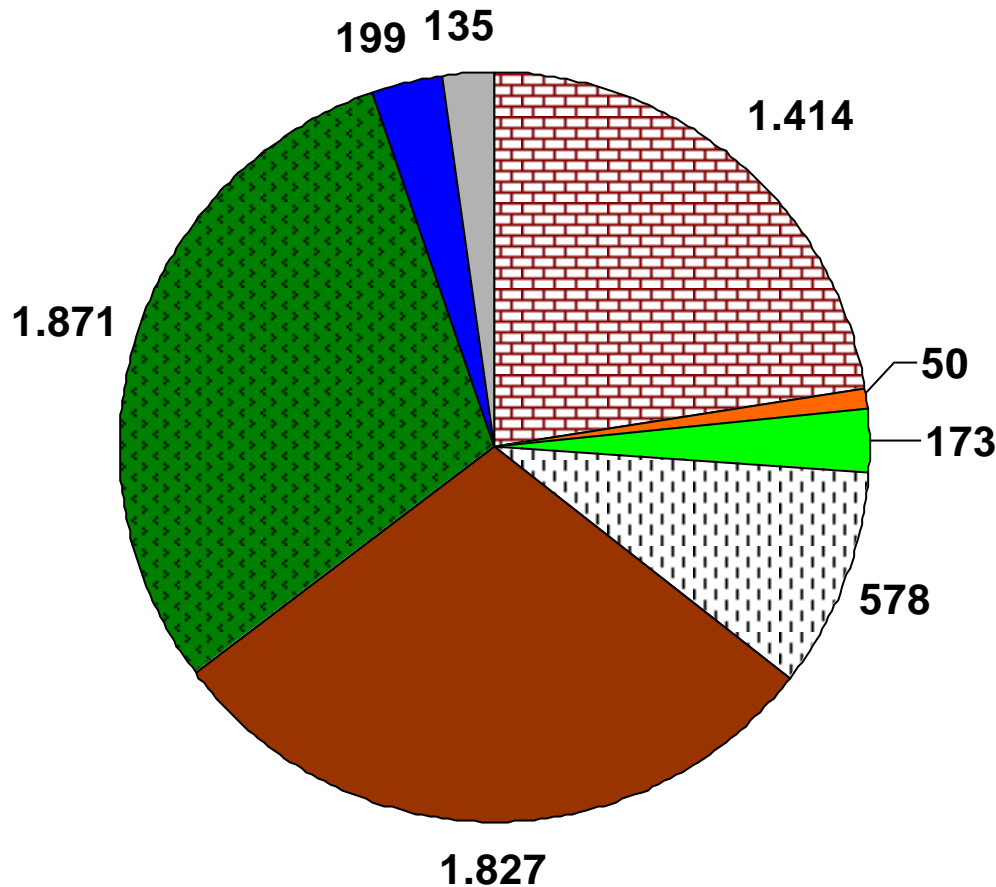

Flächennutzungen in der Stadt Aschaffenburg in Hektar

Insgesamt verfügt die Stadt Aschaffenburg über eine Stadtfläche von 6.247 Hektar.

- Gebäude- und Freiflächen
- Betriebsflächen
- Erholung und Grünanlagen
- Verkehr
- Landwirtschaft
- Wald
- Wasser
- Sonstiges

Flächenentwicklung 1980 bis 2014

Siedlungsdichte