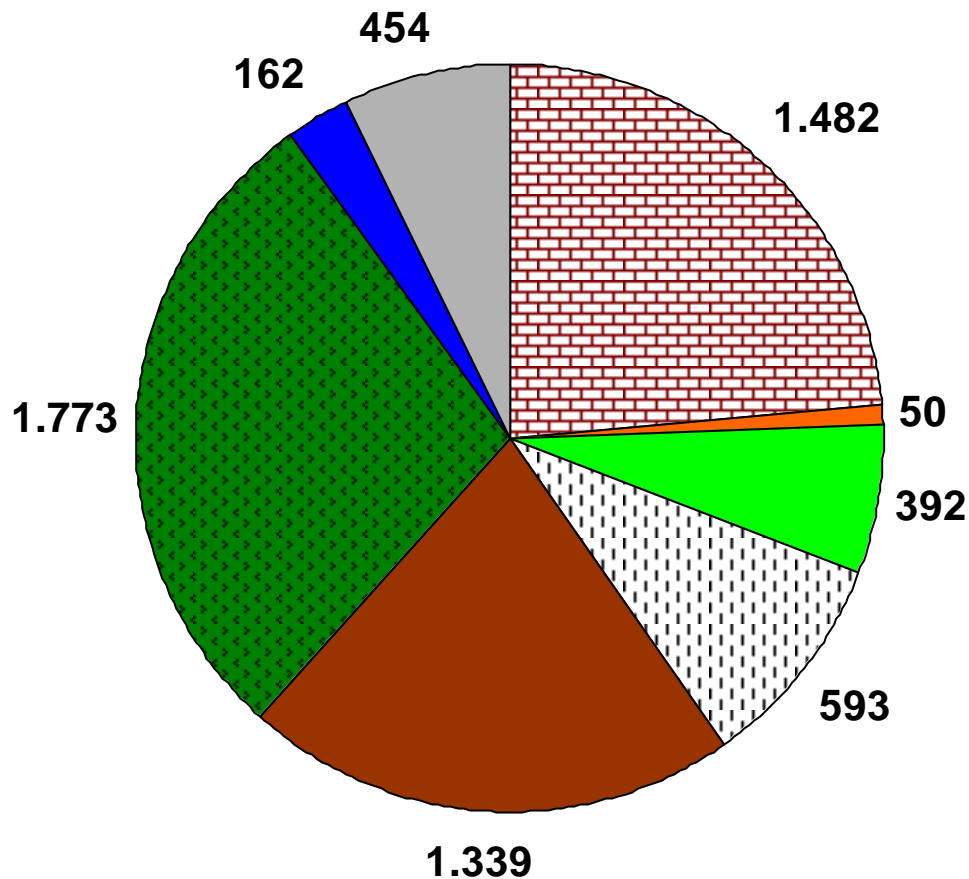

Flächennutzungen in der Stadt Aschaffenburg in Hektar

Insgesamt verfügt die Stadt Aschaffenburg über eine Stadtfläche von 6.245 Hektar.

- Gebäude- und Freiflächen
- Betriebsflächen
- Erholung und Grünanlagen
- Verkehr
- Landwirtschaft
- Wald
- Wasser
- Sonstiges

Siedlungsdichte