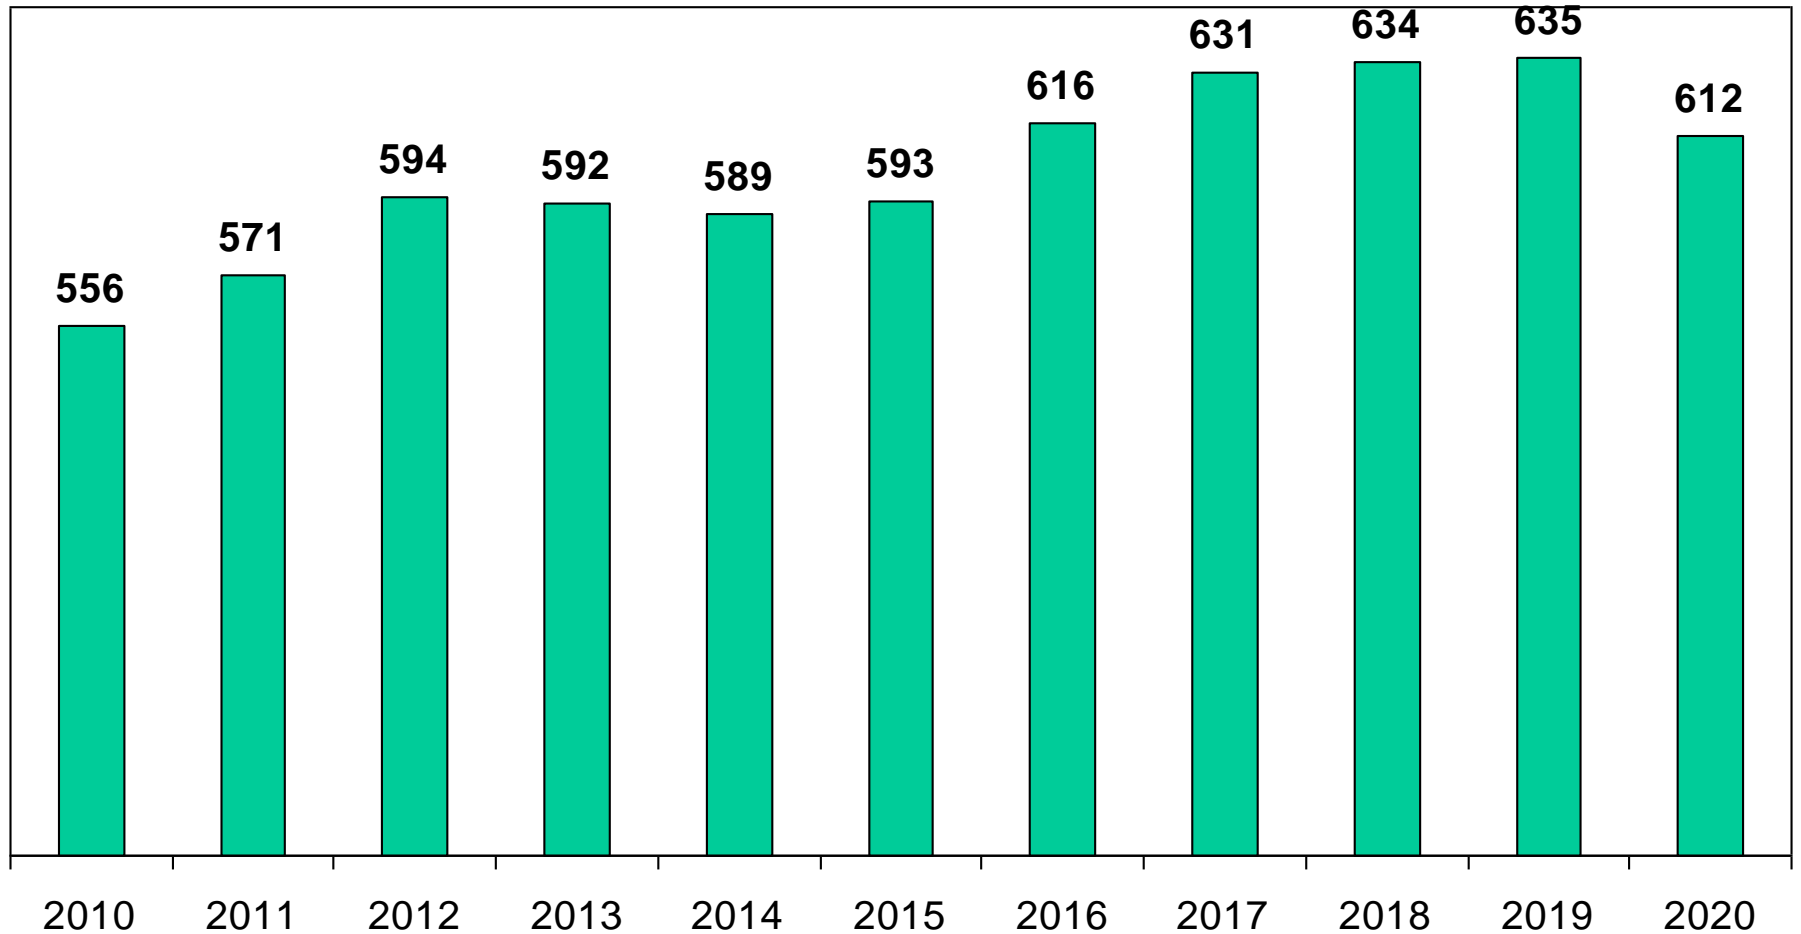

STADT
ASCHAFFENBURG

Daten zu Kraftfahrzeugen und Pendlern in der Stadt Aschaffenburg

Büro des Oberbürgermeisters – Oliver Theiß

Angemeldete Pkws in der Stadt Aschaffenburg

Angemeldete Lkws in der Stadt Aschaffenburg

PKW-Dichte

(Pkws pro 1.000 Einwohner)

Sozialversicherungspflichtig Beschäftigte

Pendlerzahlen