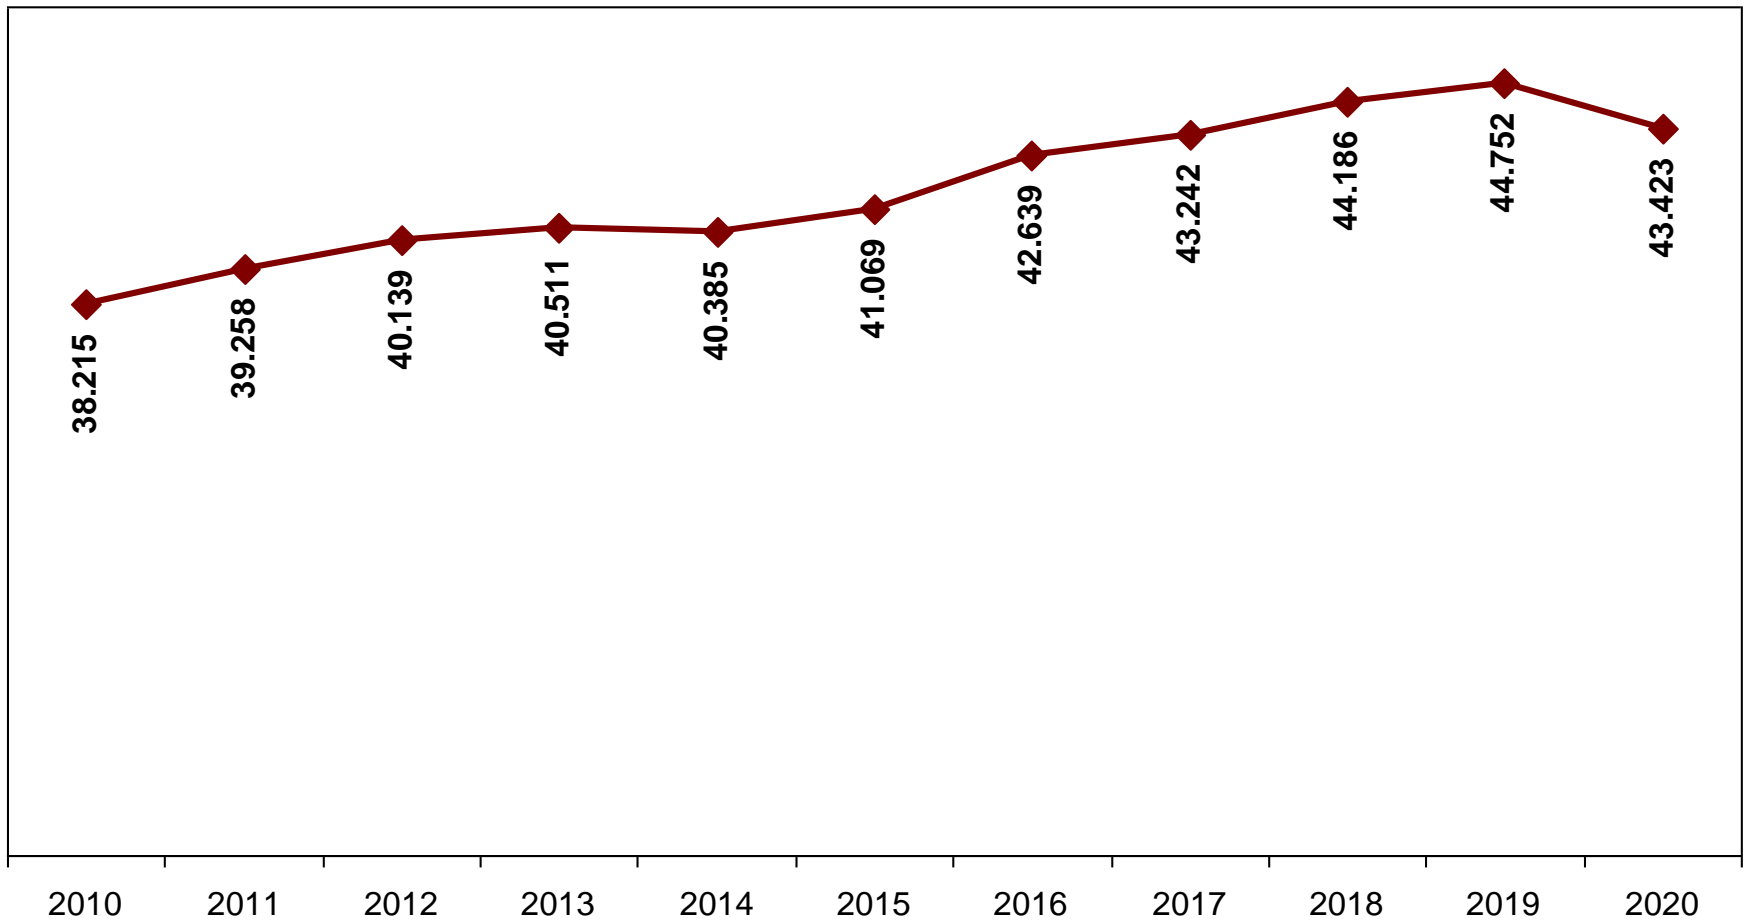

STADT
ASCHAFFENBURG

Daten zu Kraftfahrzeugen und Pendlern in der Stadt Aschaffenburg

Büro des Oberbürgermeisters – Oliver Theiß

Angemeldete Pkws in der Stadt Aschaffenburg

Angemeldete Lkws in der Stadt Aschaffenburg

PKW-Dichte

(Pkws pro 1.000 Einwohner)

Sozialversicherungspflichtig Beschäftigte

Pendlerzahlen