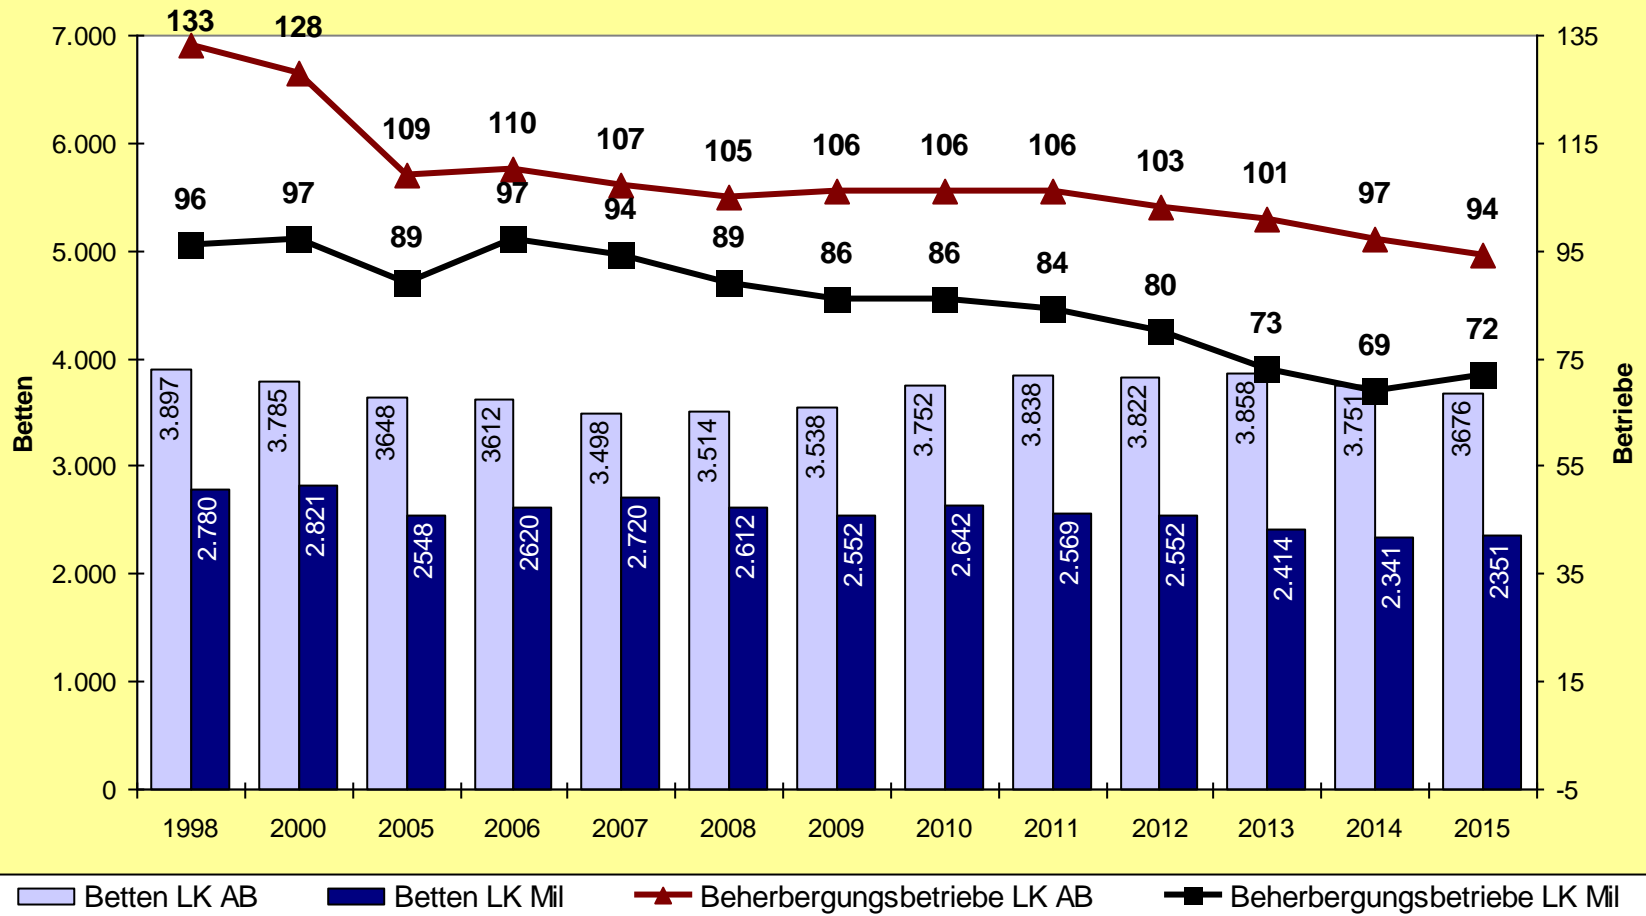

STADT
ASCHAFFENBURG

Daten zum Tourismus in Aschaffenburg

Gäste, Übernachtungen, Aufenthaltsdauer, Auslastung
(Datenquelle: Bayerisches Landesamt für Statistik und Datenverarbeitung)

Stadt Aschaffenburg - Büro des
Oberbürgermeisters

Geöffnete Beherbergungsbetriebe und Gästebetten

Gästeankünfte aus dem In- und Ausland

Im Jahr 2015 kamen im Durchschnitt täglich 218 Gäste in Aschaffenburg an!

2014 waren es 203 und 2013 197.

Gästeübernachtungen

Durchschnittliche Aufenthaltsdauer in Tagen

Auslastung der angebotenen Betten (in %)

Betriebszahlen der beiden Landkreise (geöffnete Betriebe)

Gästezahlen der beiden Landkreise

Die Auslastung im LK AB lag 2015 bei 38%, im LK MIL bei 31%.