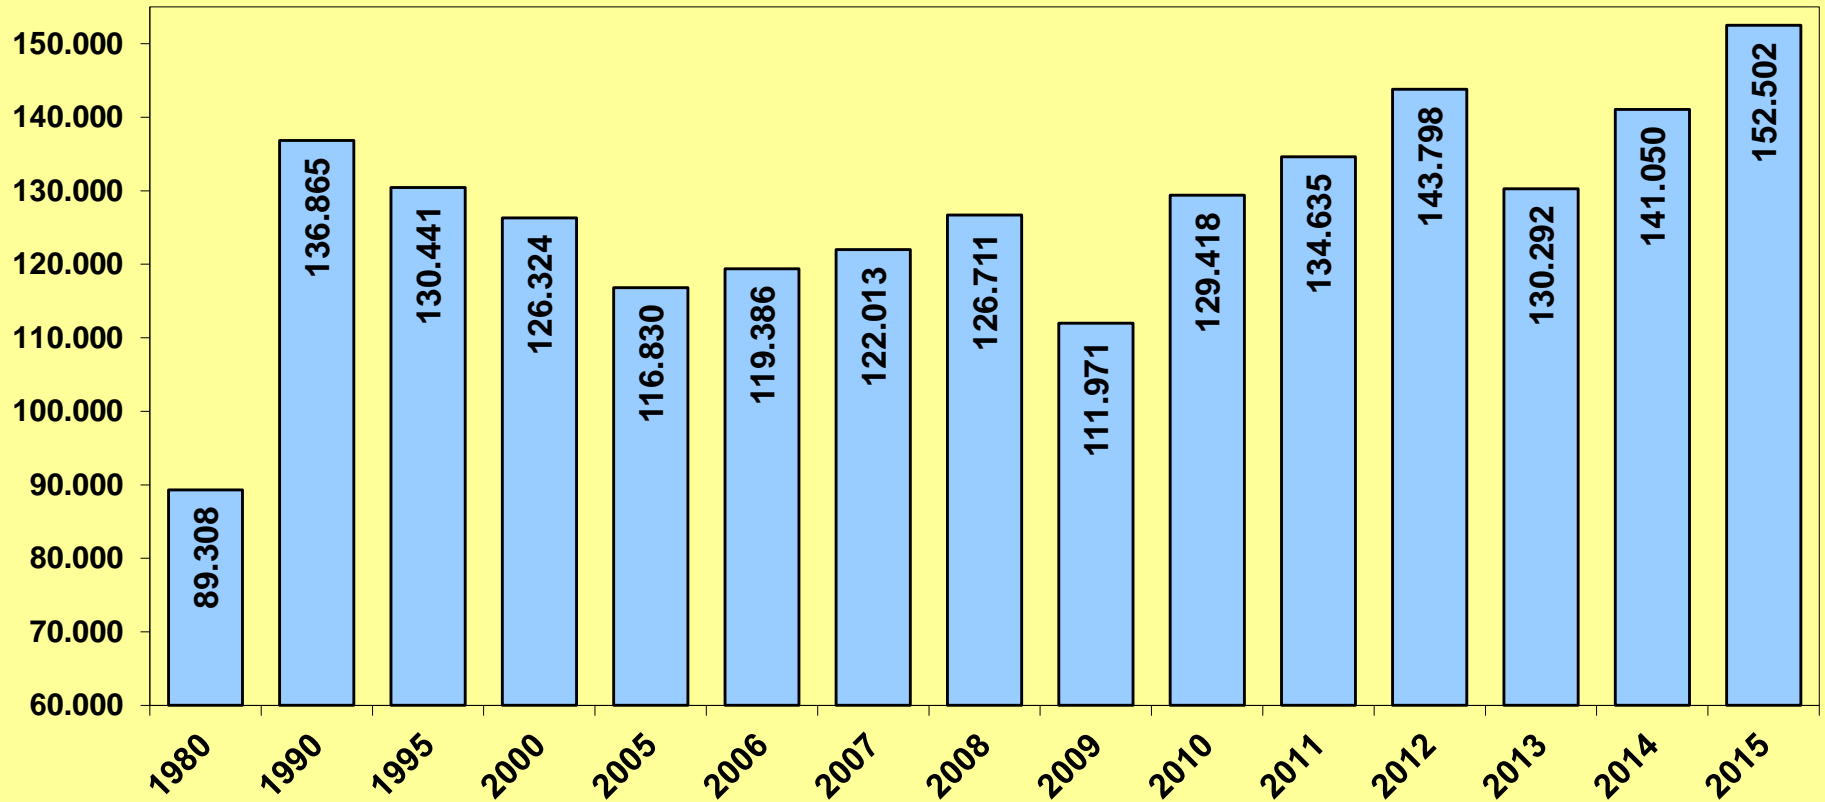

STADT
ASCHAFFENBURG

Daten zum Tourismus in Aschaffenburg

Gäste, Übernachtungen, Aufenthaltsdauer, Auslastung
(Datenquelle: Bayerisches Landesamt für Statistik und Datenverarbeitung)

Stadt Aschaffenburg - Büro des
Oberbürgermeisters

Geöffnete Beherbergungsbetriebe und Gästebetten

Gästeankünfte aus dem In- und Ausland

Im Jahr 2015 kamen im Durchschnitt täglich 218 Gäste in Aschaffenburg an!

2014 waren es 203 und 2013 197.

Gästeübernachtungen

Durchschnittliche Aufenthaltsdauer in Tagen

Auslastung der angebotenen Betten (in %)

Betriebszahlen der beiden Landkreise (geöffnete Betriebe)

Gästezahlen der beiden Landkreise

Die Auslastung im LK AB lag 2015 bei 38%, im LK MIL bei 31%.