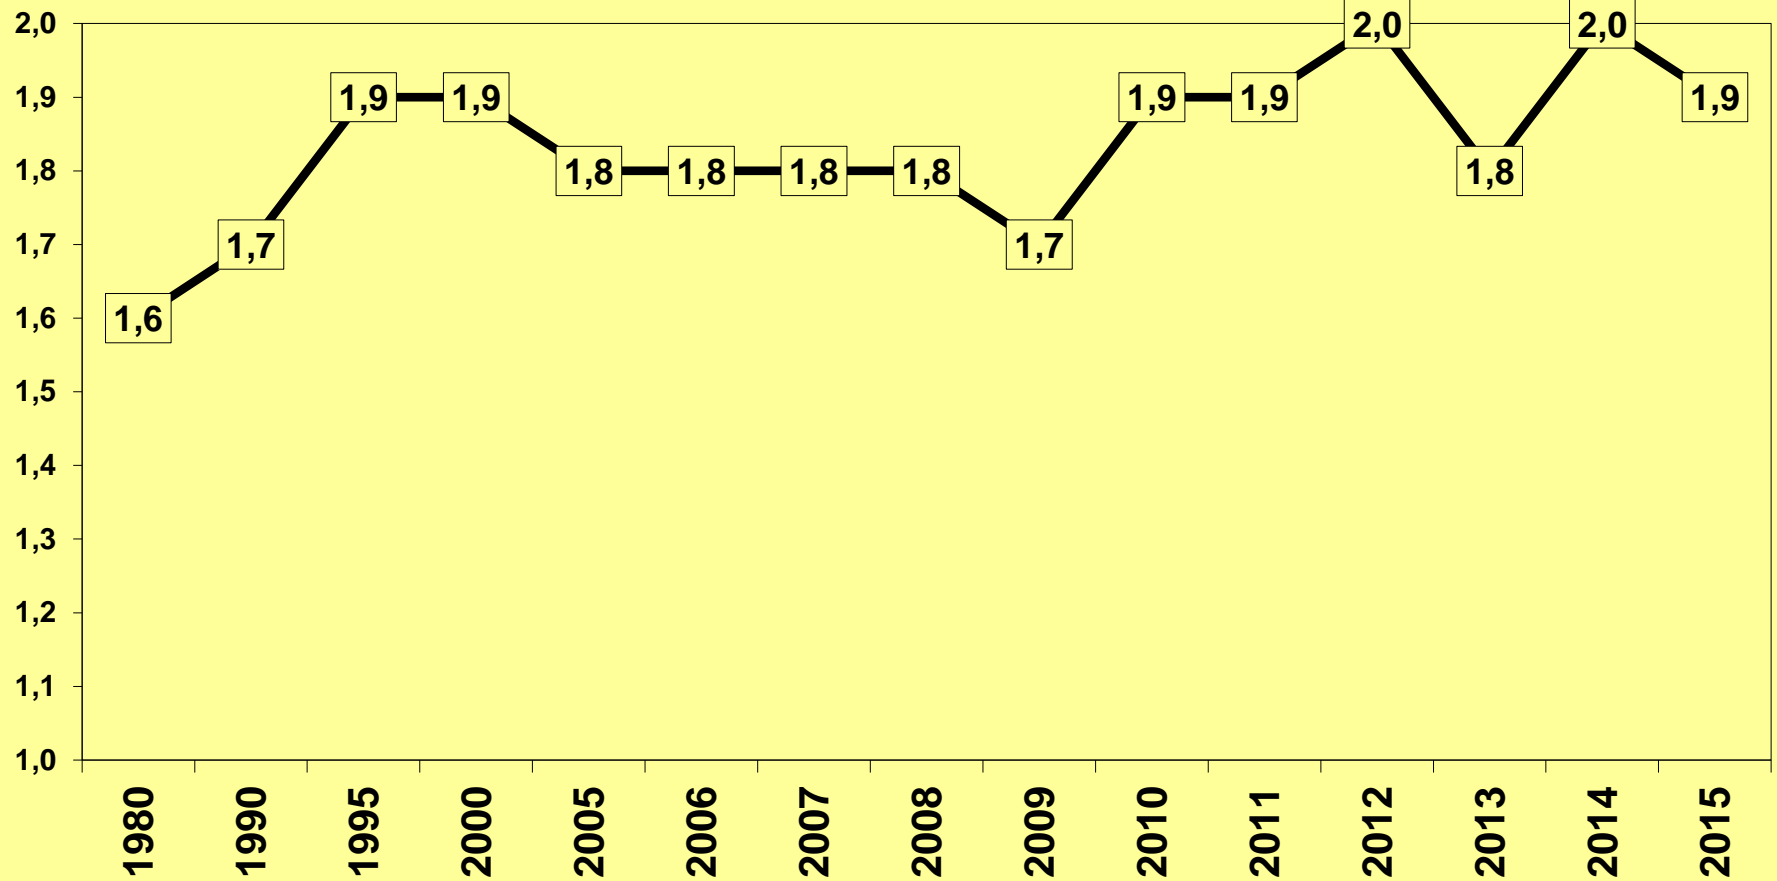

STADT
ASCHAFFENBURG

Daten zum Tourismus in Aschaffenburg

Gäste, Übernachtungen, Aufenthaltsdauer, Auslastung
(Datenquelle: Bayerisches Landesamt für Statistik und Datenverarbeitung)

Stadt Aschaffenburg - Büro des
Oberbürgermeisters

Geöffnete Beherbergungsbetriebe und Gästebetten

Gästeankünfte aus dem In- und Ausland

Im Jahr 2015 kamen im Durchschnitt täglich 218 Gäste in Aschaffenburg an!

2014 waren es 203 und 2013 197.

Gästeübernachtungen

Durchschnittliche Aufenthaltsdauer in Tagen

Auslastung der angebotenen Betten (in %)

Betriebszahlen der beiden Landkreise (geöffnete Betriebe)

Gästezahlen der beiden Landkreise

Die Auslastung im LK AB lag 2015 bei 38%, im LK MIL bei 31%.