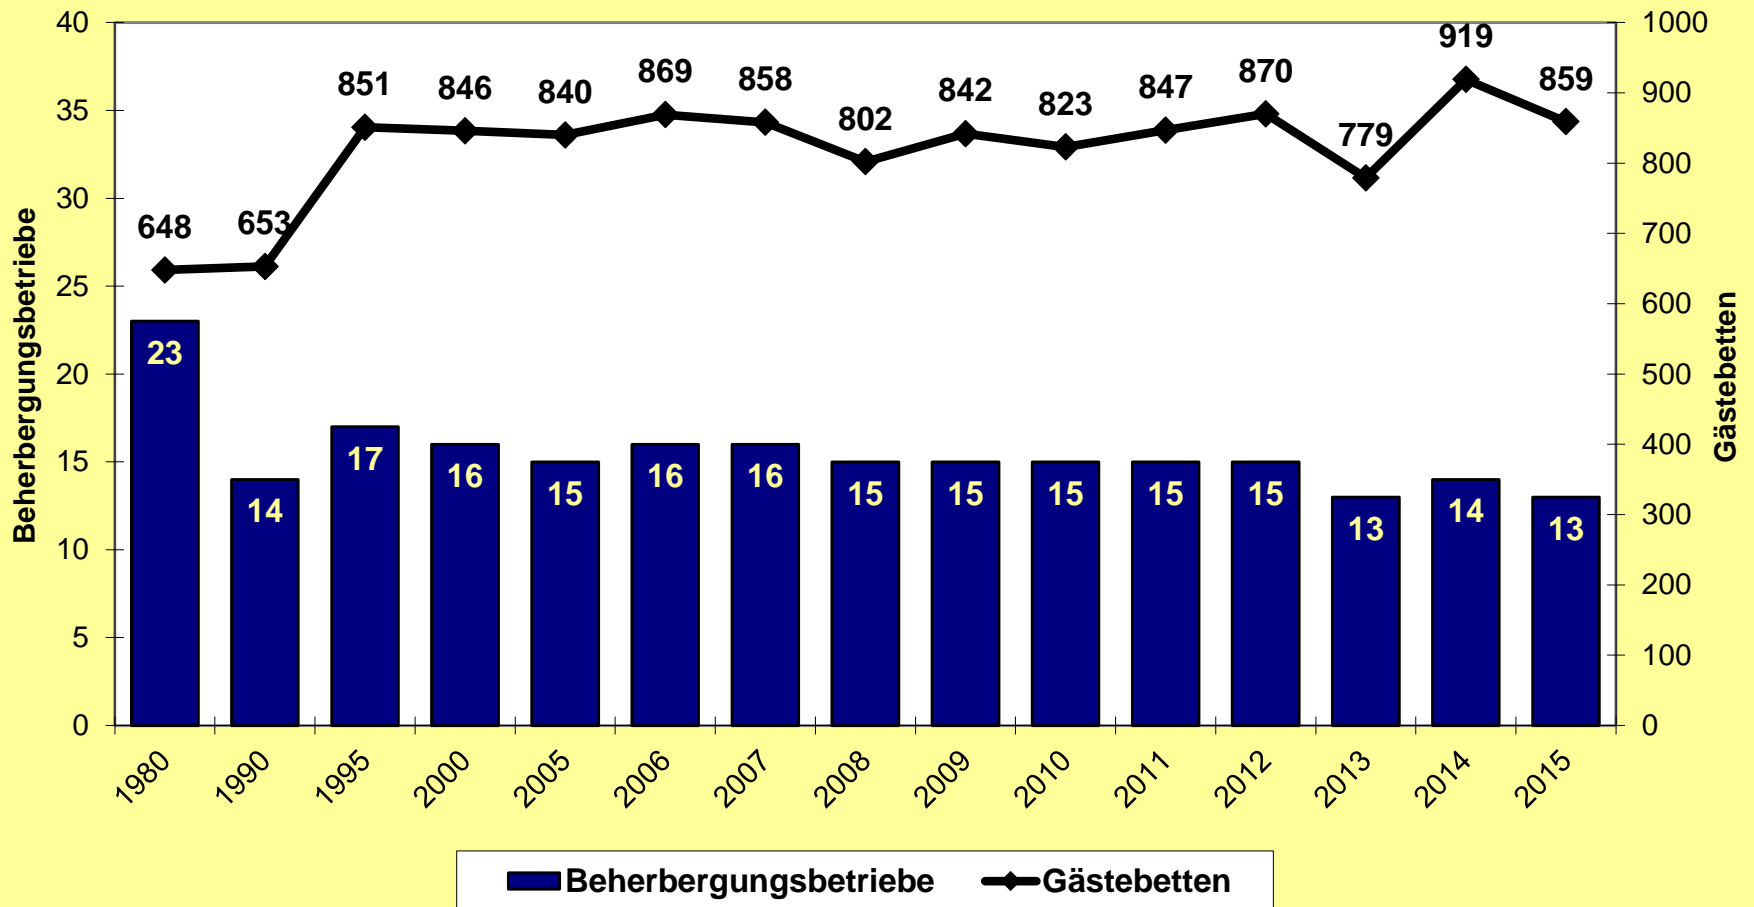

STADT
ASCHAFFENBURG

Daten zum Tourismus in Aschaffenburg

Gäste, Übernachtungen, Aufenthaltsdauer, Auslastung
(Datenquelle: Bayerisches Landesamt für Statistik und Datenverarbeitung)

Stadt Aschaffenburg - Büro des
Oberbürgermeisters

Geöffnete Beherbergungsbetriebe und Gästebetten

Gästeankünfte aus dem In- und Ausland

Im Jahr 2015 kamen im Durchschnitt täglich 218 Gäste in Aschaffenburg an!

2014 waren es 203 und 2013 197.

Gästeübernachtungen

Durchschnittliche Aufenthaltsdauer in Tagen

Auslastung der angebotenen Betten (in %)

Betriebszahlen der beiden Landkreise (geöffnete Betriebe)

Gästezahlen der beiden Landkreise

Die Auslastung im LK AB lag 2015 bei 38%, im LK MIL bei 31%.