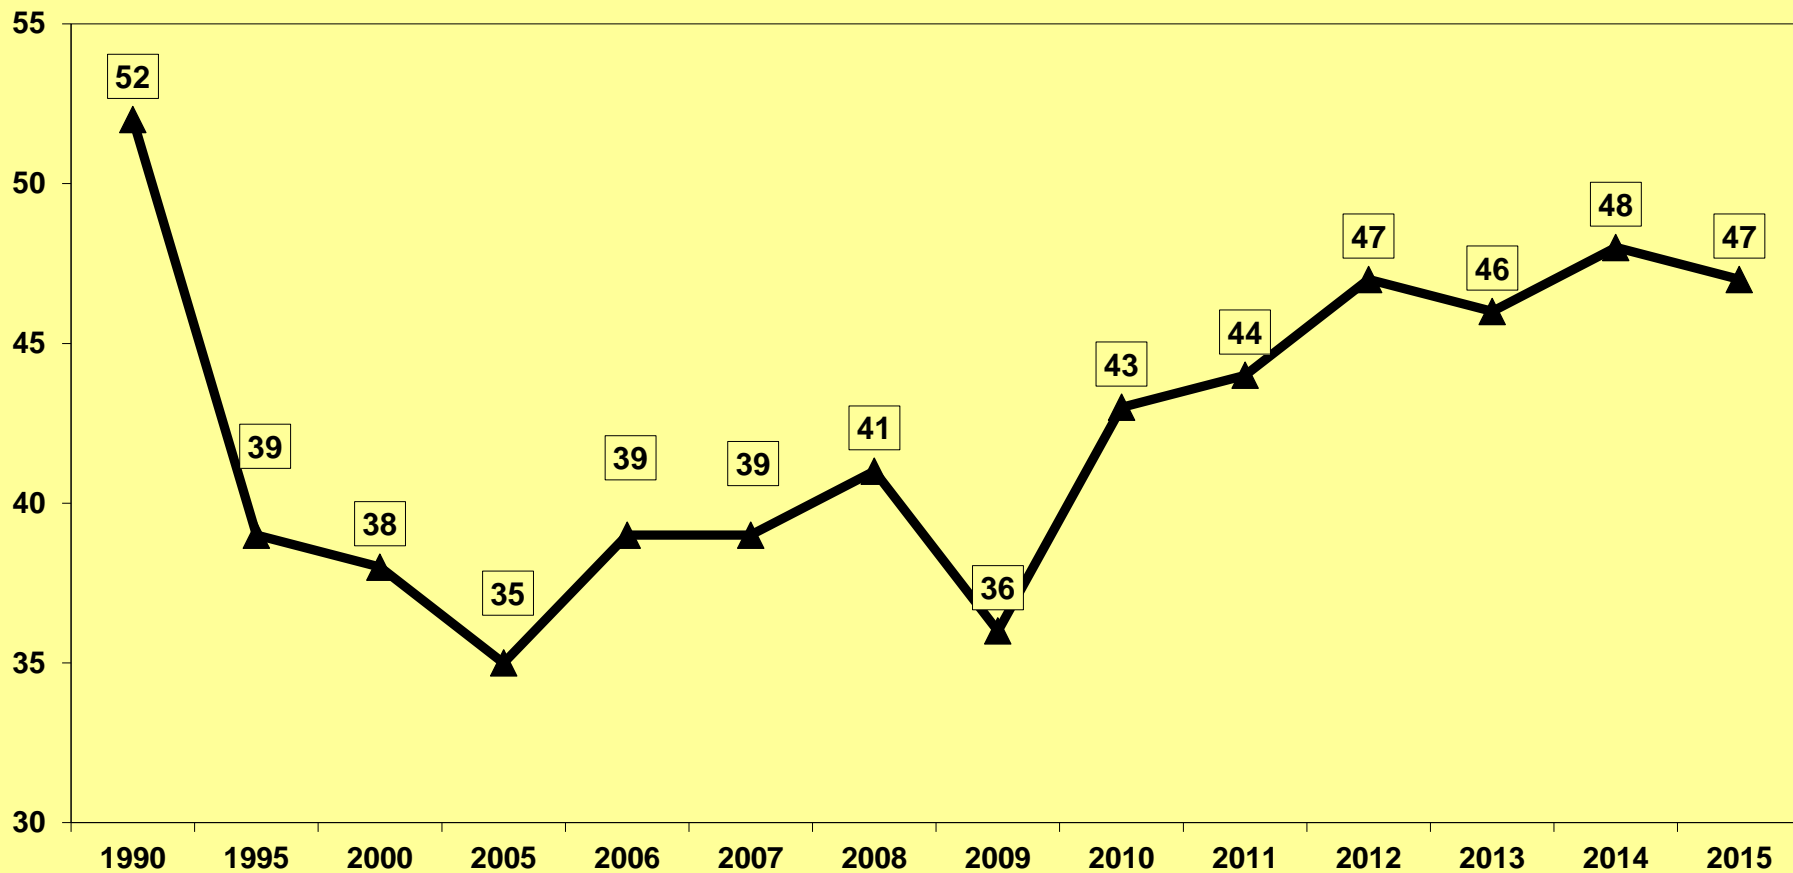

STADT
ASCHAFFENBURG

Daten zum Tourismus in Aschaffenburg

Gäste, Übernachtungen, Aufenthaltsdauer, Auslastung
(Datenquelle: Bayerisches Landesamt für Statistik und Datenverarbeitung)

Stadt Aschaffenburg - Büro des
Oberbürgermeisters

Geöffnete Beherbergungsbetriebe und Gästebetten

Gästeankünfte aus dem In- und Ausland

Im Jahr 2015 kamen im Durchschnitt täglich 218 Gäste in Aschaffenburg an!

2014 waren es 203 und 2013 197.

Gästeübernachtungen

Durchschnittliche Aufenthaltsdauer in Tagen

Auslastung der angebotenen Betten (in %)

Betriebszahlen der beiden Landkreise (geöffnete Betriebe)

Gästezahlen der beiden Landkreise

Die Auslastung im LK AB lag 2015 bei 38%, im LK MIL bei 31%.