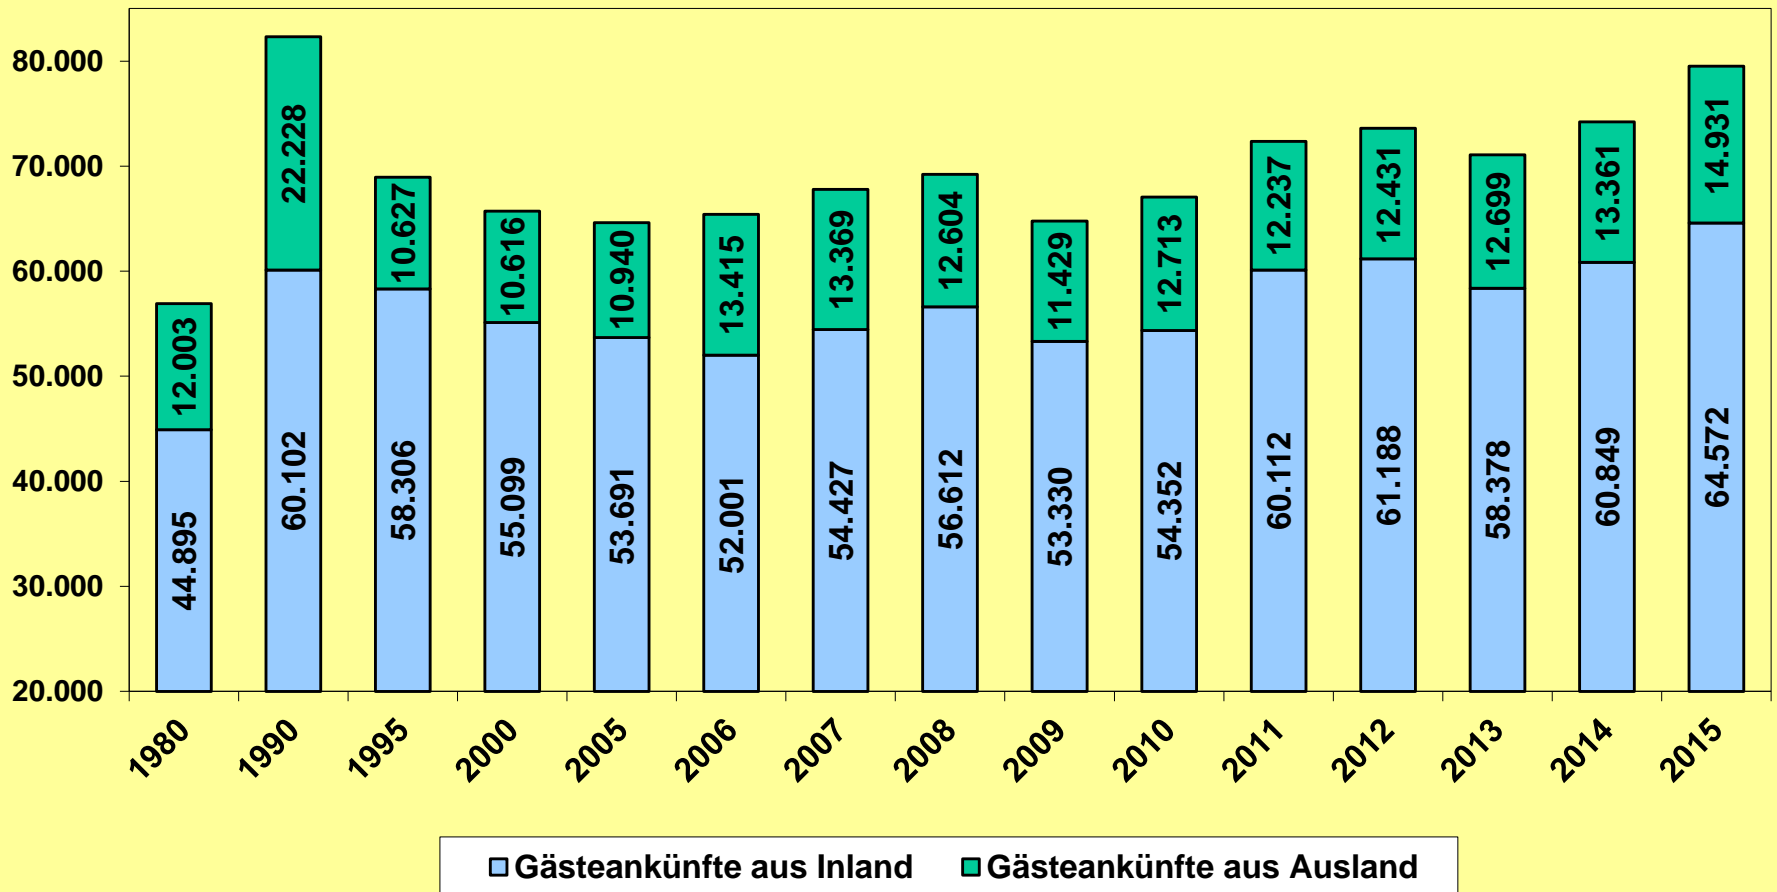

STADT
ASCHAFFENBURG

Daten zum Tourismus in Aschaffenburg

Gäste, Übernachtungen, Aufenthaltsdauer, Auslastung
(Datenquelle: Bayerisches Landesamt für Statistik und Datenverarbeitung)

Stadt Aschaffenburg - Büro des
Oberbürgermeisters

Geöffnete Beherbergungsbetriebe und Gästebetten

Gästeankünfte aus dem In- und Ausland

Im Jahr 2015 kamen im Durchschnitt täglich 218 Gäste in Aschaffenburg an!

2014 waren es 203 und 2013 197.

Gästeübernachtungen

Durchschnittliche Aufenthaltsdauer in Tagen

Auslastung der angebotenen Betten (in %)

Betriebszahlen der beiden Landkreise (geöffnete Betriebe)

Gästezahlen der beiden Landkreise

Die Auslastung im LK AB lag 2015 bei 38%, im LK MIL bei 31%.