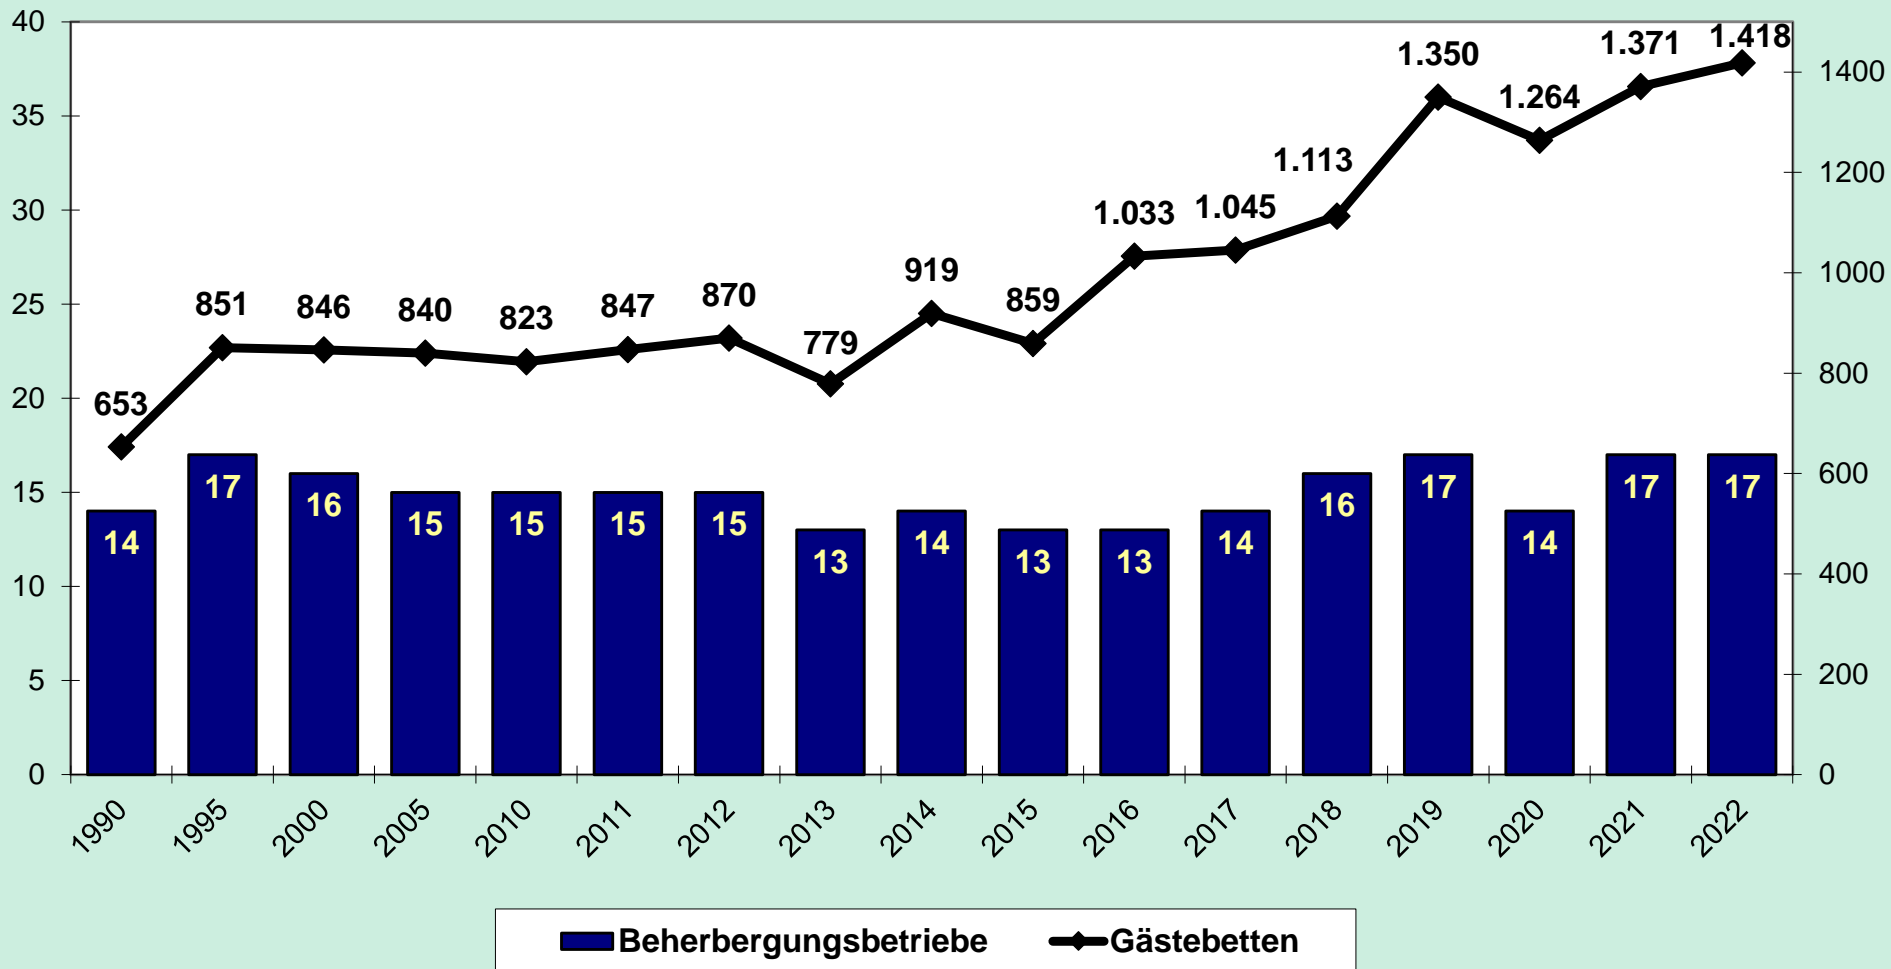

STADT  
ASCHAFFENBURG

# Daten zum Tourismus in Aschaffenburg

Gäste, Übernachtungen, Aufenthaltsdauer, Auslastung  
(Datenquelle: Bayerisches Landesamt für Statistik und Datenverarbeitung)

# Gästeankünfte aus dem In- und Ausland

Im Jahr 2022 kamen insgesamt 122.103 Übernachtungsgäste nach Aschaffenburg. Im Durchschnitt 334 pro Tag.