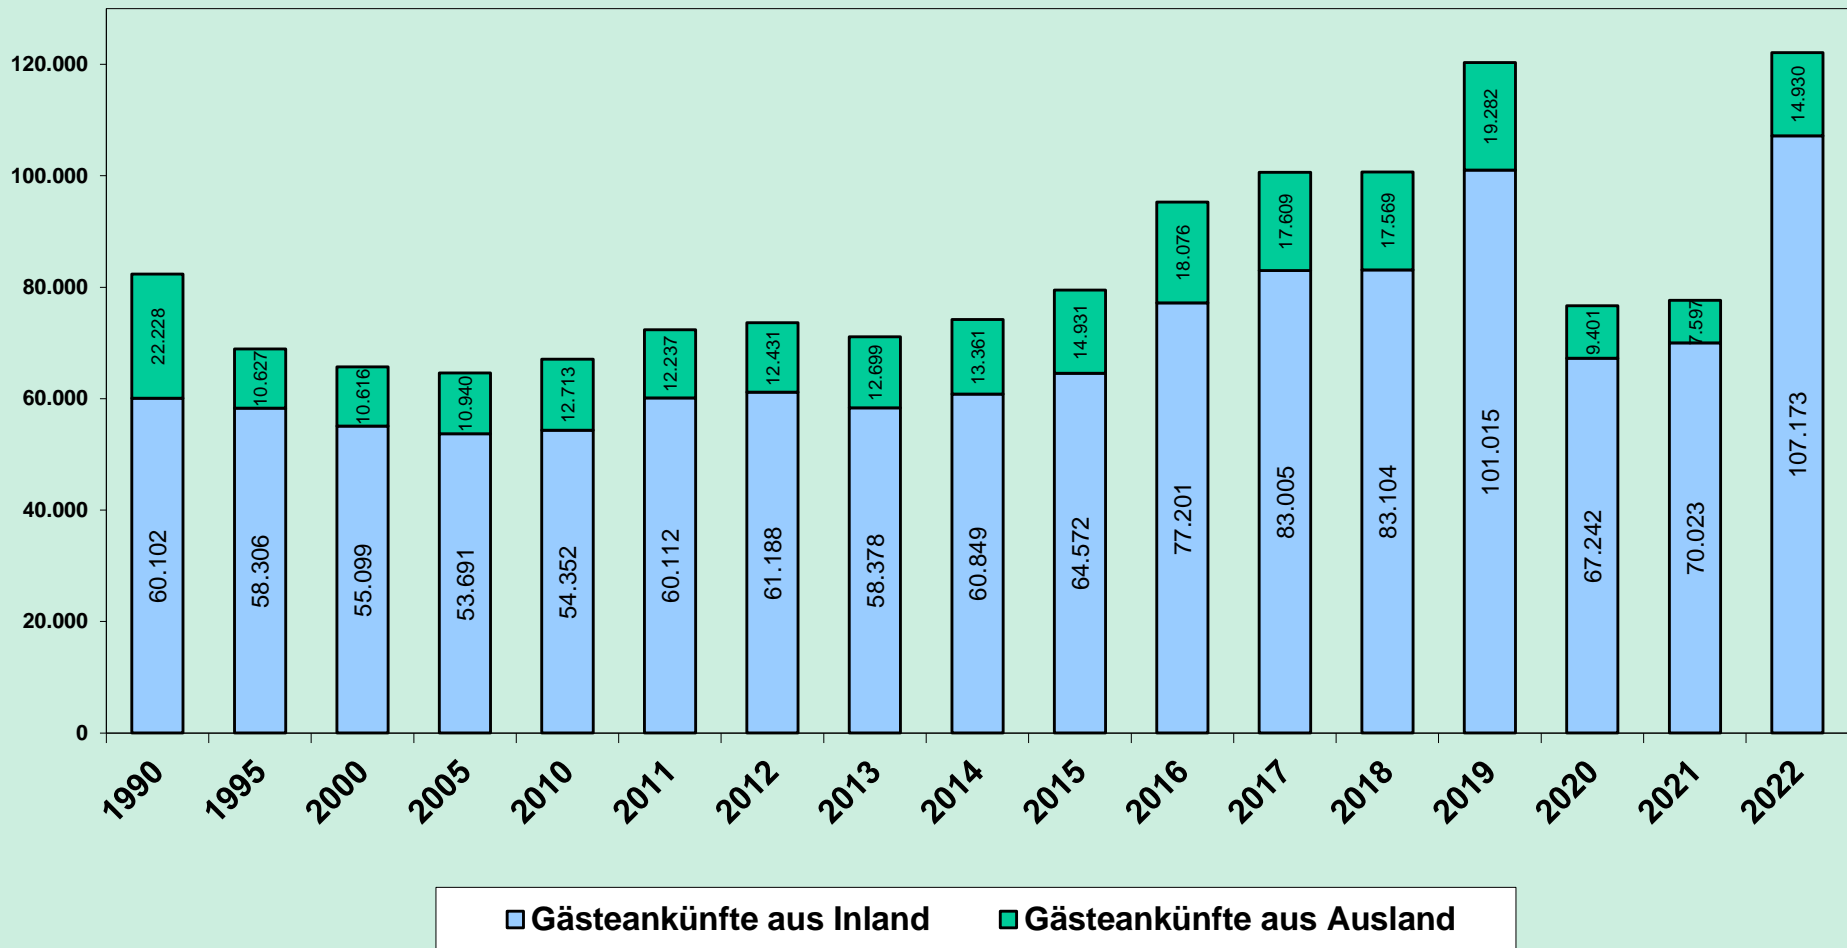

# Daten zum Tourismus in Aschaffenburg

Gäste, Übernachtungen, Aufenthaltsdauer, Auslastung  
(Datenquelle: Bayerisches Landesamt für Statistik und Datenverarbeitung)

# Beherbergungsbetriebe und Gästebetten in der Stadt Aschaffenburg

# Gästeankünfte aus dem In- und Ausland

Im Jahr 2022 kamen insgesamt 122.103 Übernachtungsgäste nach Aschaffenburg. Im Durchschnitt 334 pro Tag.