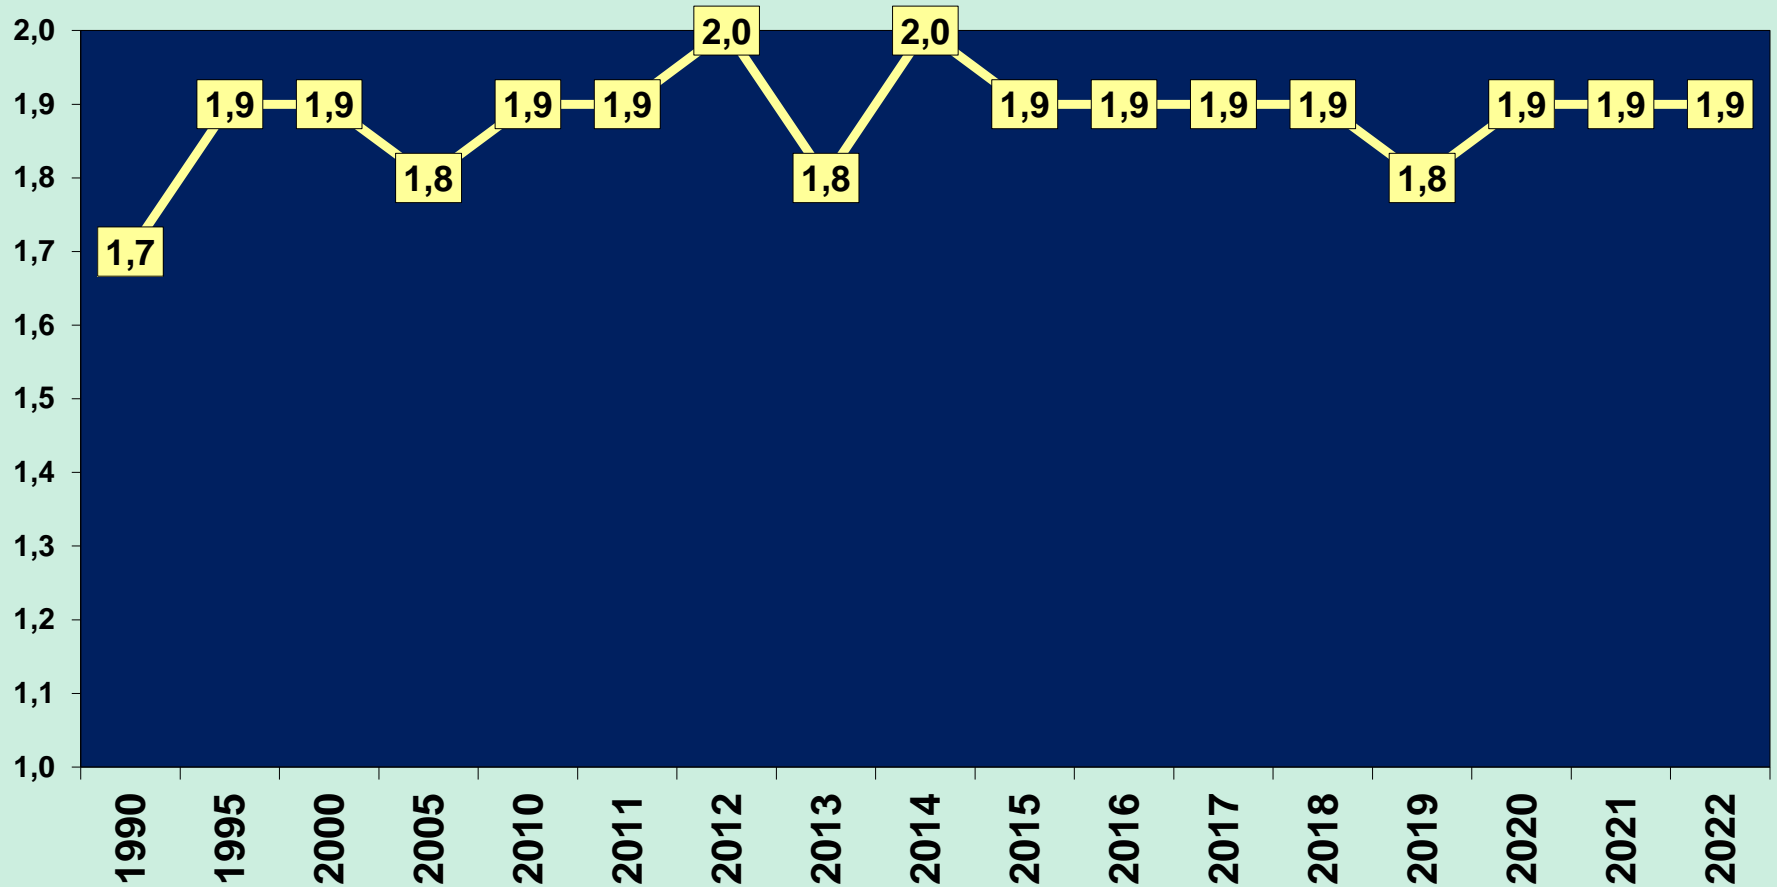

Durchschnittliche Aufenthaltsdauer in Tagen in der Stadt Aschaffenburg