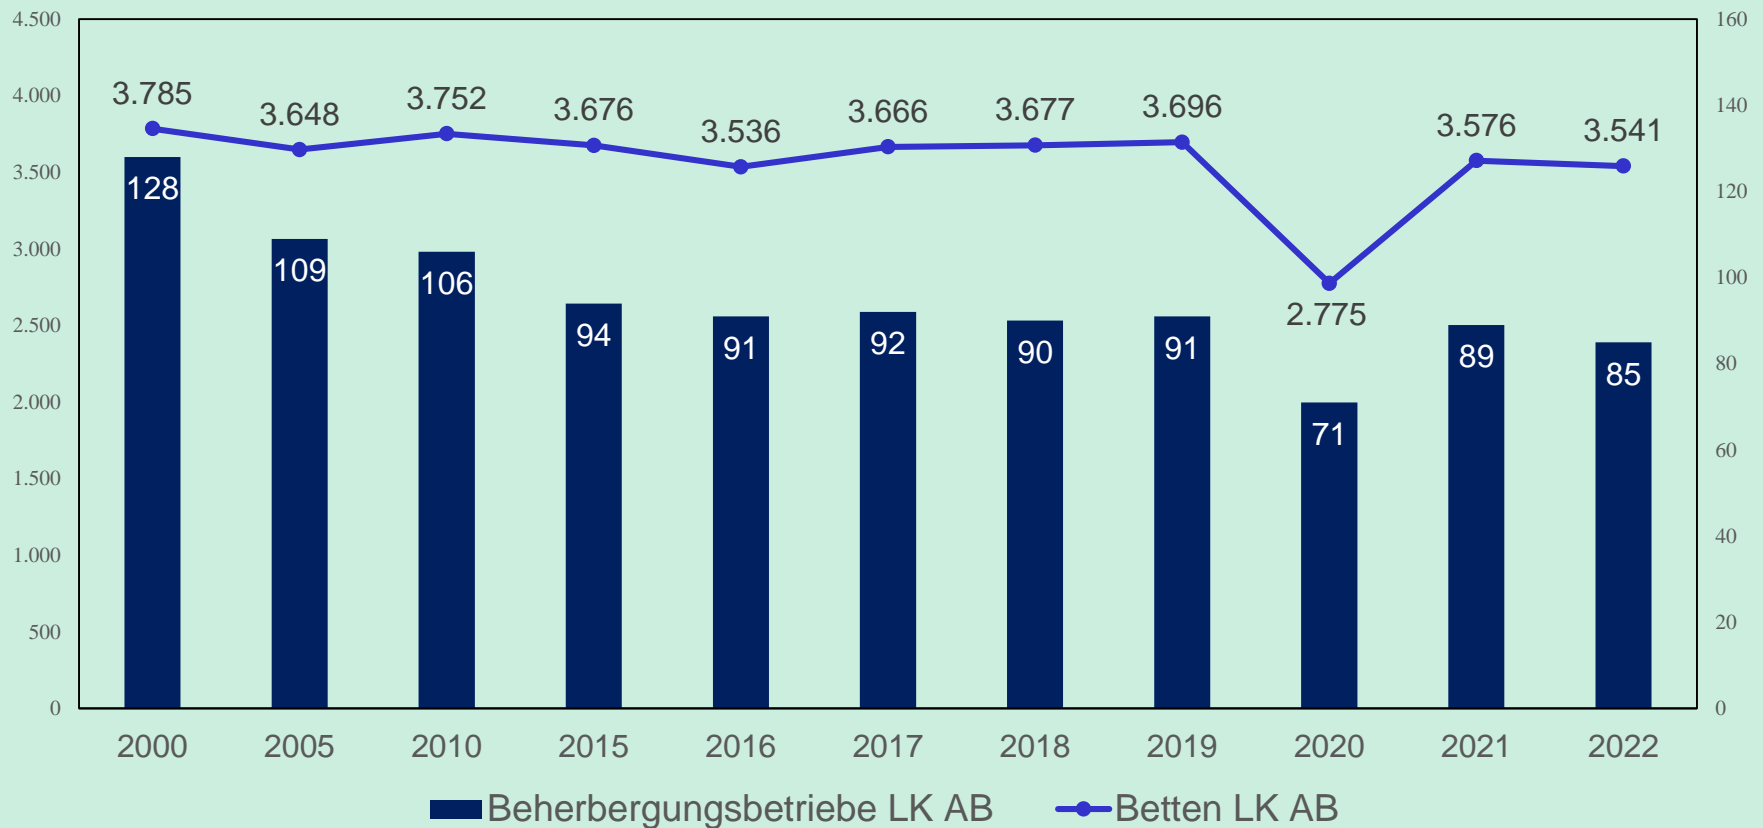

Betriebszahlen im Landkreis Aschaffenburg (im Dez. geöffnete Betriebe)