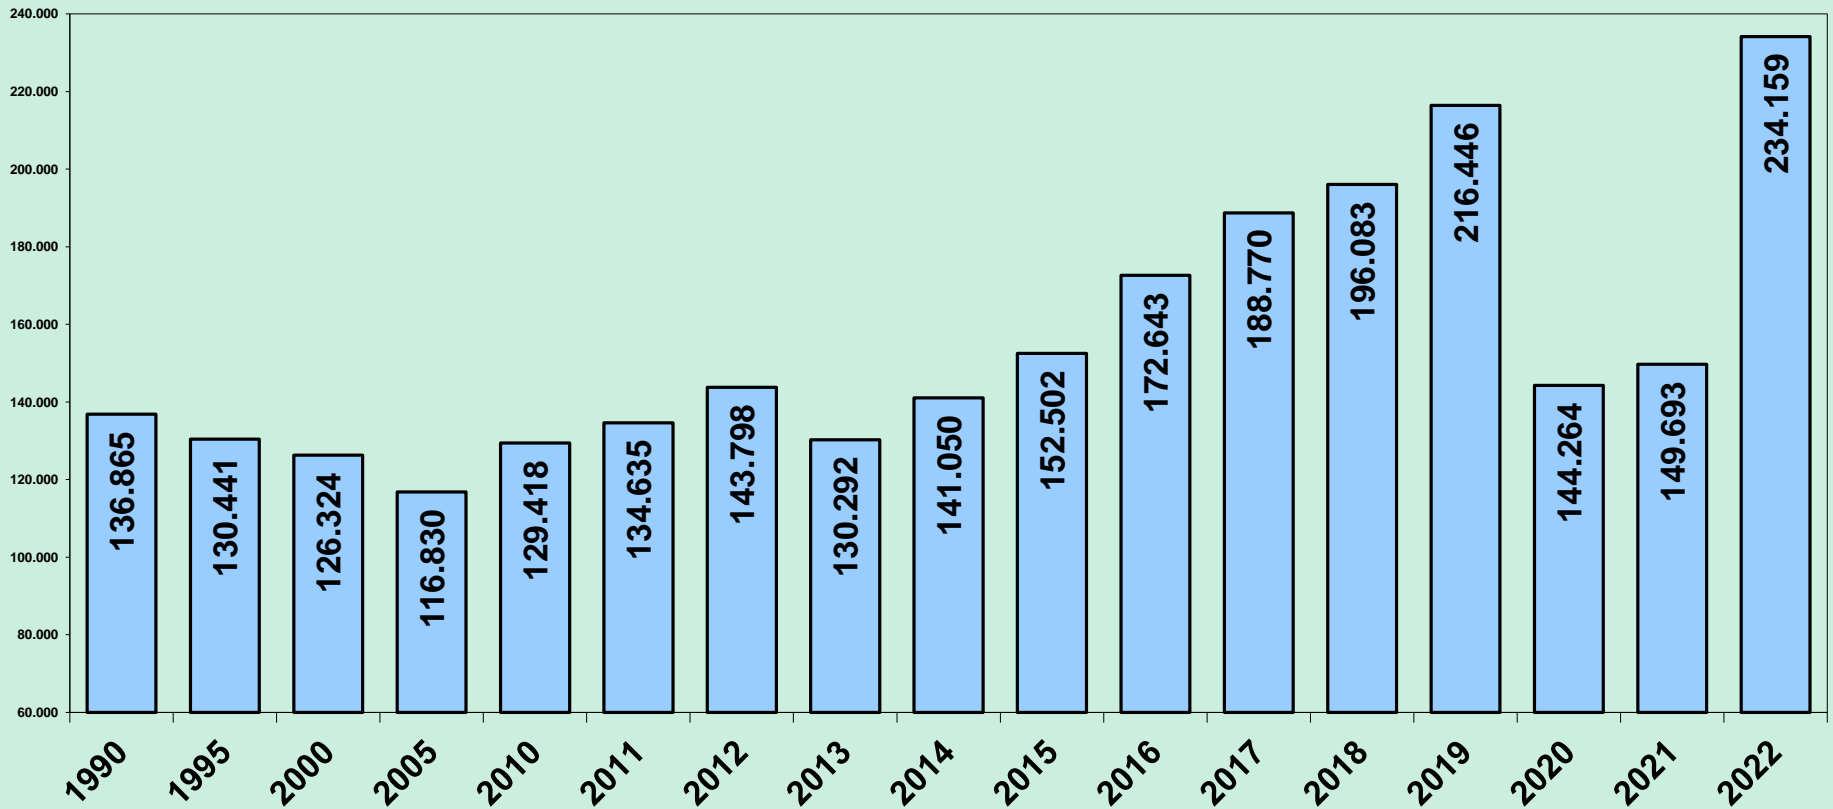

Gästeübernachtungen Stadt Aschaffenburg