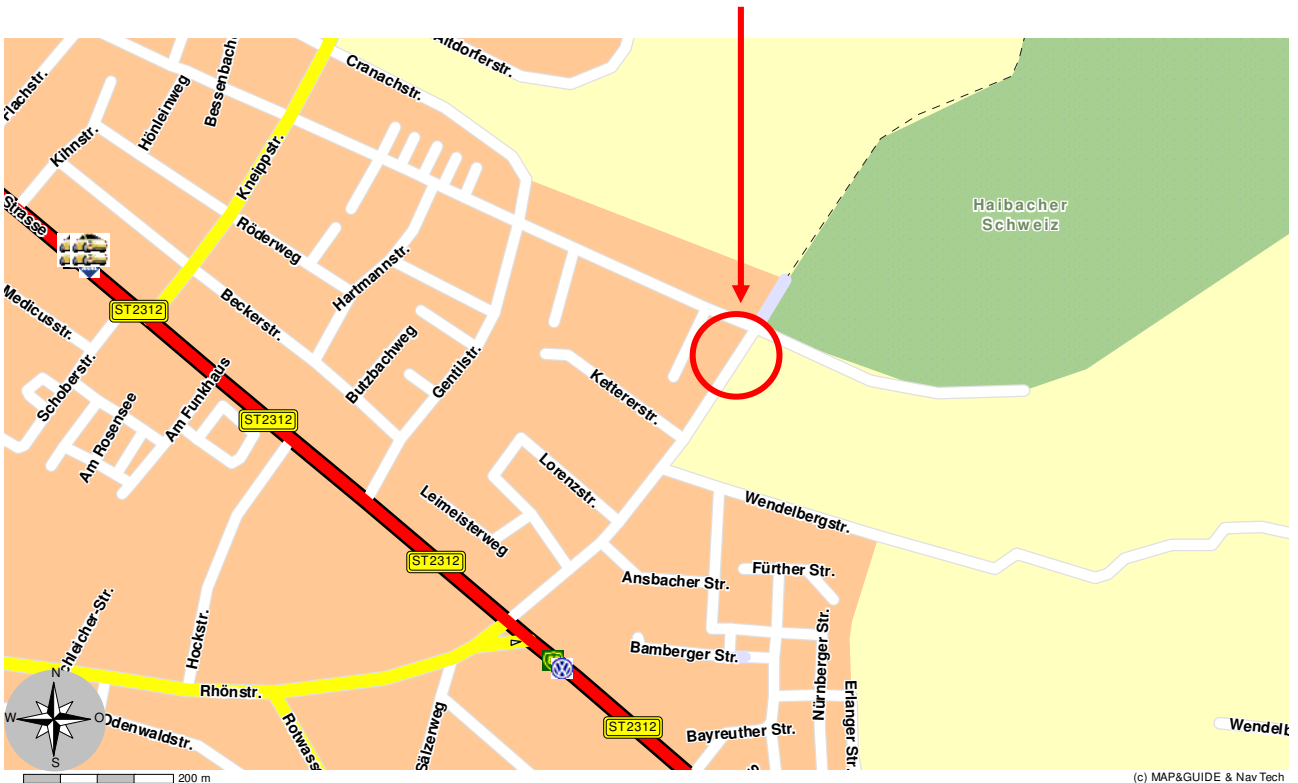

Notfall-Treffpunkte Einsatzplan

Treffpunkt T-AB 21

Büchelberg, Berliner Allee 23/
Bessenbacher Weg

Aschaffenburg, Stadtteil Godelsberg, bei Berliner Allee 23

Aschaffenburg, Stadtteil Godelsberg, bei Berliner Allee 23

Notfall- Treffpunkte Einsatzplan

zu Treffpunkt T-AB 21

Büchelberg, Berliner Allee 23/
Bessenbacher Weg

Ort/Zufahrt im Stadtteil Godelsberg

in Aschaffenburg die Würzburger Straße stadtauswärts, an Kreuzung Berliner Allee (McDonalds) links in Berliner Allee, dann Treffpunkt ab Berliner Allee 19 bis zur Einmündung Bessenbacher Weg entlang der Straße

Platzbe- befestigter Fahrbahnrand entlang der Berliner Allee,
schreibung : beleuchtet durch allgemeine Straßenbeleuchtung

Ausweichplatz : *9°10.571' Ost, 49°58.108' Nord, 187 m*

Koordinaten: **UTM:** Zone 32 N, Ost 512617, Nord 5535088, 187m ü. NN
Grad/Dezimal: 9°10.571' Ost, 49°58.108' Nord, 187m ü. NN
Grad/Min/Sek: 9°10'34.27" Ost, 49°58'06.30" Nord, 187 mm ü. NN