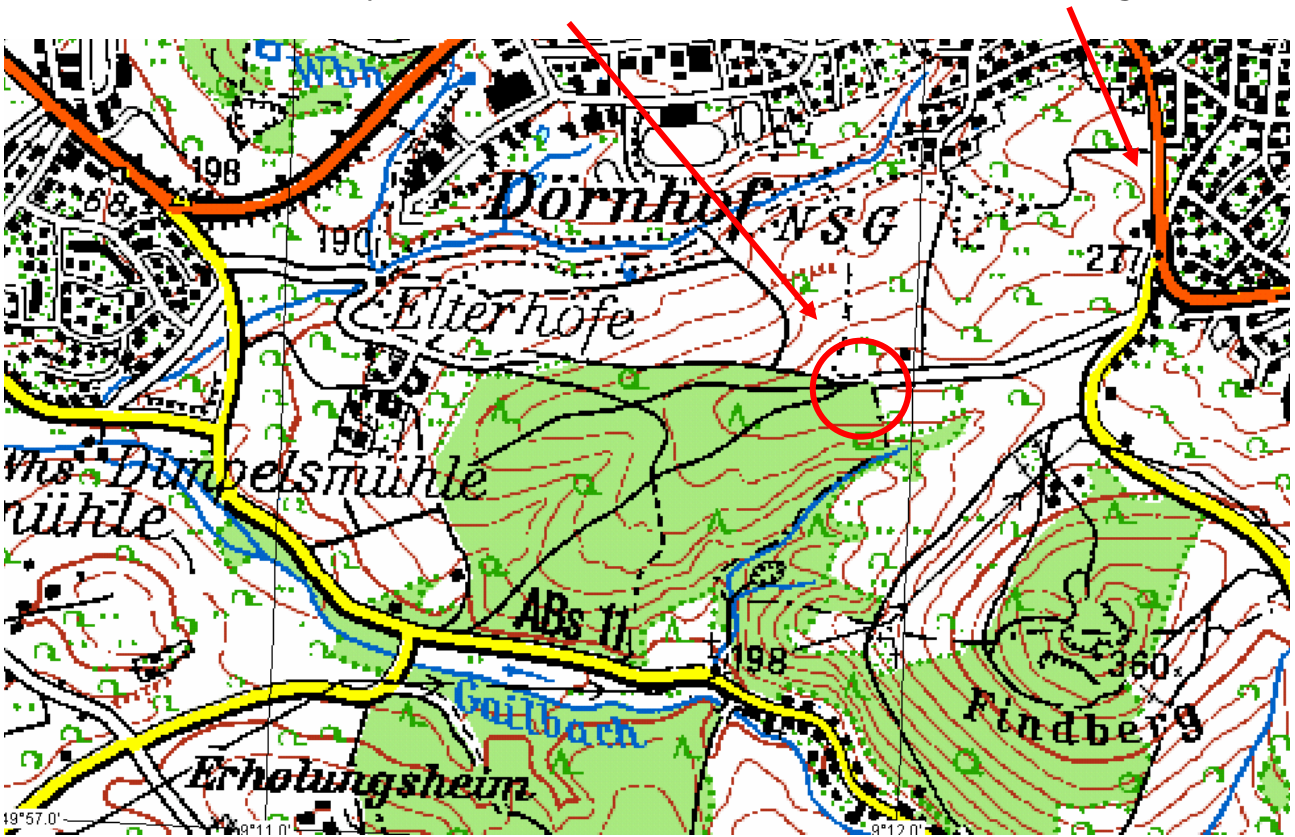

Notfall-Treffpunkte Einsatzplan

Treffpunkt T-AB 22

Elterwald, Hundeplatz in Nähe
der Findbergstraße

Elterwald, Nähe Hundeplatz der Hundezüchter, Haibach in Nähe der Findbergstraße

Elterwald, Nähe Hundeplatz der Hundezüchter, Haibach in Nähe der Findbergstraße

Notfall- Treffpunkte Einsatzplan

zu Treffpunkt T-AB 22

Elterwald, Nähe dem Hundeplatz in
Nähe der Findbergstraße

Ort/Zufahrt	im Haibach (Landkreis Aschaffenburg): <ol style="list-style-type: none">1. Die Staatsstraße 2312 (ehemalige Bundesstraße 8) von Aschaffenburg kommend durch Haibach bis zur Linkskurve, rechts in die Findbergstraße, nach 150m rechts in befestigten Weg Richtung Kompostplatz Haibach bzw. Hundeplatz, am Waldrand2. Am Kreisverkehr Würzburger Straße/Am Königsgraben Richtung Gailbach abfahren, nach 150m links in asphaltierten Feldweg Richtung „Elterhöfe“ abbiegen, nach 550m an ersten Gebäuden auf Waldweg Richtung Haibach, nach 950m entlang Waldrand der Treffpunkt „T-AB 22“
Platzbe- schreibung :	ebener, teilweise geschotterter, Parkplatz, 20 * 30m unbeleuchtet
Ausweichplatz :	
Koordinaten:	UTM: Zone 32 N, Ost 514330, Nord 5534012, 283m ü. NN Grad/Dezimal: 9°11.987' Ost, 49°57.500' Nord, 283m ü. NN Grad/Min/Sek: 9°11'59.20" Ost, 49°57'29.84" Nord, 283m ü. NN
Hubschrauber- landung	auf Wiese unmittelbar neben Vereinsheim
Flughindernisse:	Powerline (Hochspannungsleitung) → in 300 m von SüdOst nach NordWest
Löschwasserver- sorgung :	<ol style="list-style-type: none">1. am Treffpunkt keine2. UH (Leistung ??, Gemeinde Haibach), in 150m, an Findbergstraße an Einmündung zum Hundeplatz
Kommunikation:	<ol style="list-style-type: none">1. gute Funkverbindung im 4m-Band2. gute Verbindung im GSM D1-Netz3. kein Festnetz am Treffpunkt