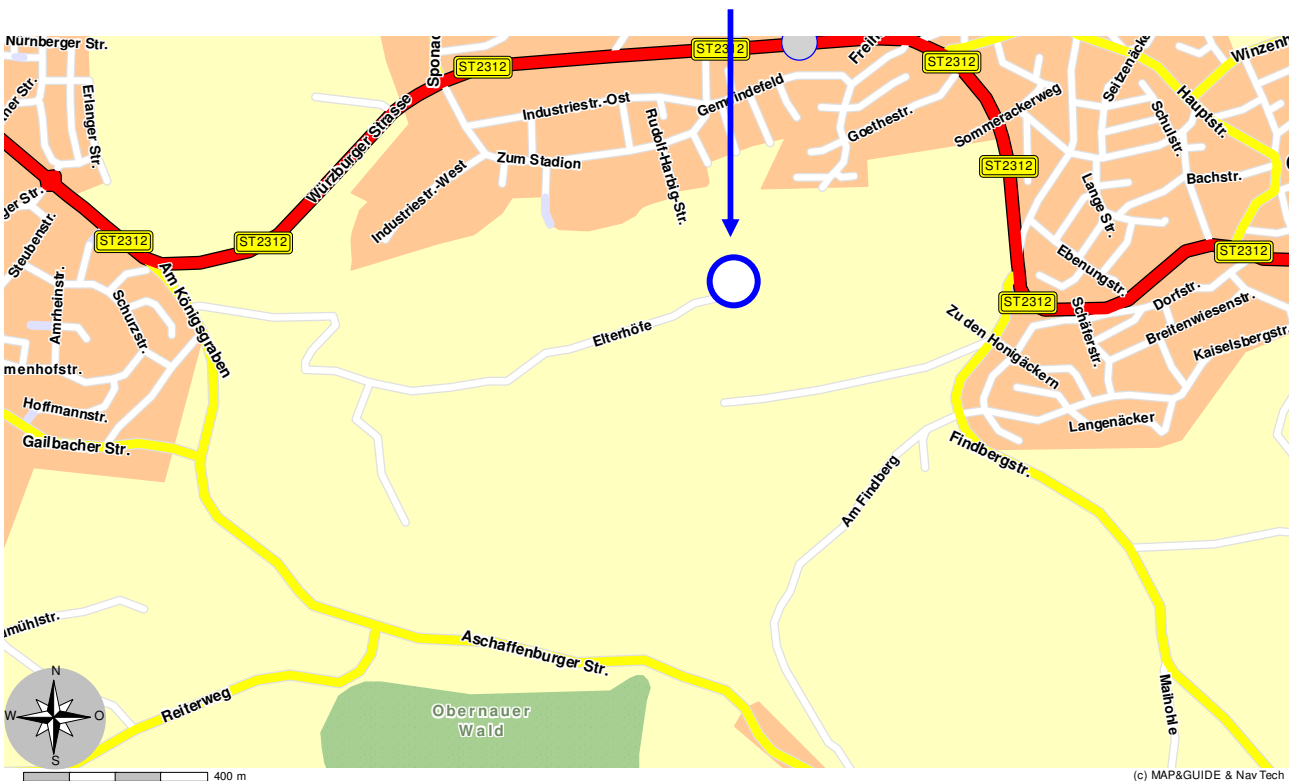

Notfall-Treffpunkte Einsatzplan

Treffpunkt T-AB 22

Elterwald, Hundeplatz in Nähe
der Findbergstraße

Elterwald, Nähe Hundeplatz der Hundezüchter, Haibach in Nähe der Findbergstraße

Elterwald, Nähe Hundeplatz der Hundezüchter, Haibach in Nähe der Findbergstraße

Notfall- Treffpunkte Einsatzplan

zu Treffpunkt T-AB 22

Elterwald, Nähe dem Hundeplatz in
Nähe der Findbergstraße

Ort/Zufahrt	im Haibach (Landkreis Aschaffenburg): <ol style="list-style-type: none">1. Die Staatsstraße 2312 (ehemalige Bundesstraße 8) von Aschaffenburg kommend durch Haibach bis zur Linkskurve, rechts in die Findbergstraße, nach 150m rechts in befestigten Weg Richtung Kompostplatz Haibach bzw. Hundeplatz, am Waldrand2. Am Kreisverkehr Würzburger Straße/Am Königsgraben Richtung Gailbach abfahren, nach 150m links in asphaltierten Feldweg Richtung „Elterhöfe“ abbiegen, nach 550m an ersten Gebäuden auf Waldweg Richtung Haibach, nach 950m entlang Waldrand der Treffpunkt „T-AB 22“
Platzbe- schreibung :	ebener, teilweise geschotterter, Parkplatz, 20 * 30m unbeleuchtet
Ausweichplatz :	
Koordinaten:	UTM: Zone 32 N, Ost 514330, Nord 5534012, 283m ü. NN Grad/Dezimal: 9°11.987' Ost, 49°57.500' Nord, 283m ü. NN Grad/Min/Sek: 9°11'59.20" Ost, 49°57'29.84" Nord, 283m ü. NN
Hubschrauber- landung	auf Wiese unmittelbar neben Vereinsheim
Flughindernisse:	Powerline (Hochspannungsleitung) → in 300 m von SüdOst nach NordWest
Löschwasserver- sorgung :	<ol style="list-style-type: none">1. am Treffpunkt keine2. UH (Leistung ??, Gemeinde Haibach), in 150m, an Findbergstraße an Einmündung zum Hundeplatz
Kommunikation:	<ol style="list-style-type: none">1. gute Funkverbindung im 4m-Band2. gute Verbindung im GSM D1-Netz3. kein Festnetz am Treffpunkt