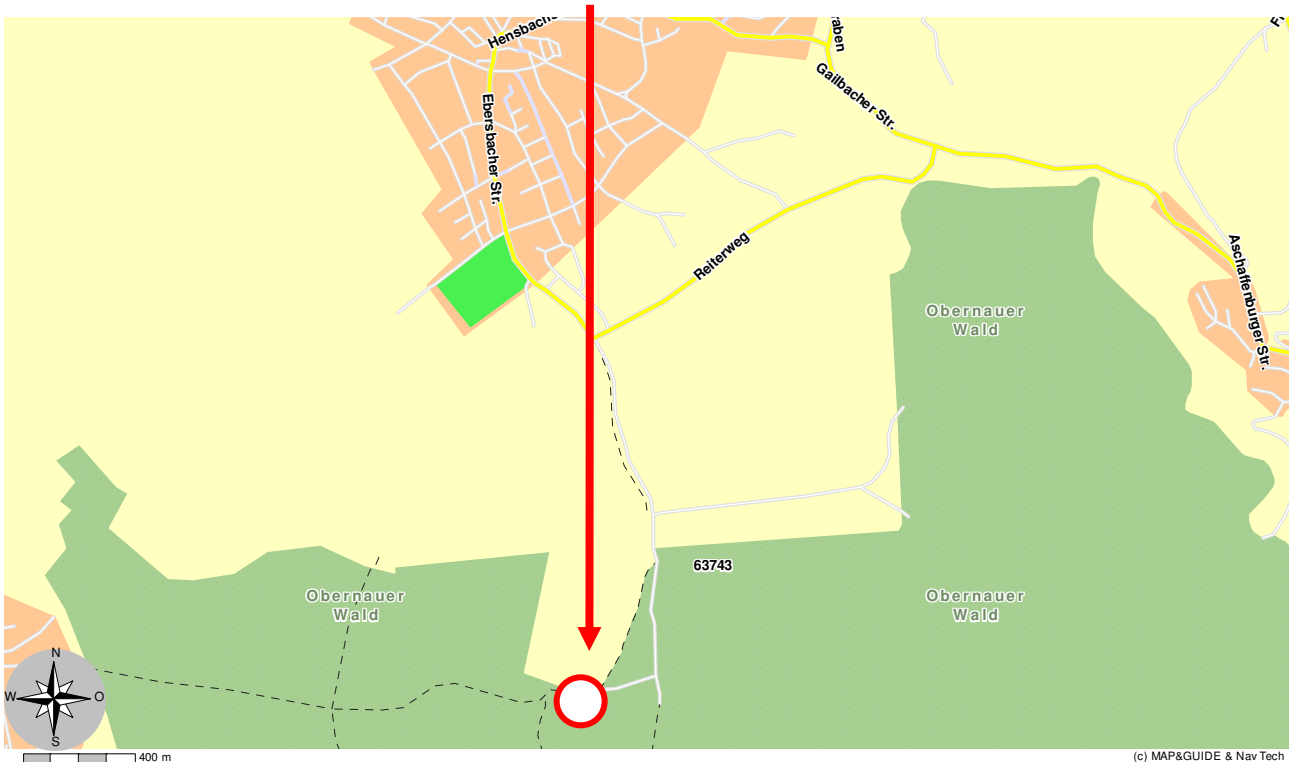

Fidelio-Vereinsheim im Honiggrund, in Verlängerung der Ebersbacher Straße

Fidelio-Vereinsheim im Honiggrund, in Verlängerung der Ebersbacher Straße

Notfall- Treffpunkte Einsatzplan

zu Treffpunkt T-AB 34

Schweinheim, „Fidelio-Haus“ im
Honiggrund

Ort/Zufahrt	im Stadtteil Schweinheim
	<ol style="list-style-type: none">durch Schweinheim die Ebersbacher Straße stadtauswärts, ab Einmündung Steinweg 1.700m stadtauswärts geradeaus über befestigte Fahrbahnen bis zur Beschilderung „Fidelio-Haus“, > rechts 300m über Waldwege zum „Fidelio-Haus“;Staatsstraße 2312 (ehemalige Bundesstraße 8) stadtauswärts Richtung Haibach, am letzten Haus rechts im Kreisverkehr Richtung Stadtteil Gailbach, 3. Straße rechts in Reiterweg, nach 1,5 km links in Ebersbacher Straße, 1.200m stadtauswärts über befestigte Fahrbahnen bis zur Beschilderung „Fidelio-Haus“, > rechts 300m über Waldwege zum „Fidelio-Haus“
Platzbeschreibung :	unbefestigter geneigter Parkplatz vor „Fidelio-Waldhaus“, unbeleuchtet
Ausweichplatz :	
Koordinaten:	UTM: Zone 32 N, Ost 512121, Nord 5531504, 152m ü. NN Grad/Dezimal: 9°10.134' Ost, 49°56.147' Nord, 152m ü. NN Grad/Min/Sek: 9°10'08.06" Ost, 49°56'08.64" Nord, 152m ü. NN
Hubschrauber- landung	<ol style="list-style-type: none">direkt am Treffpunkt unwahrscheinlich, keine Empfehlung möglich, !! Beurteilung des Piloten erforderlich,800m NordOst neben/auf Truppenübungsplatz
Flughindernisse:	Powerline (Hochspannungsleitung) → in 700m Nord, von West nach Ost
Löschwasserver- sorgung :	keine am Treffpunkt
Kommunikation:	<ol style="list-style-type: none">gute Funkverbindung im 4m-Bandgute Verbindung im GSM D1-NetzFestnetz von Vereinsgaststätte, wenn bewirtschaftet