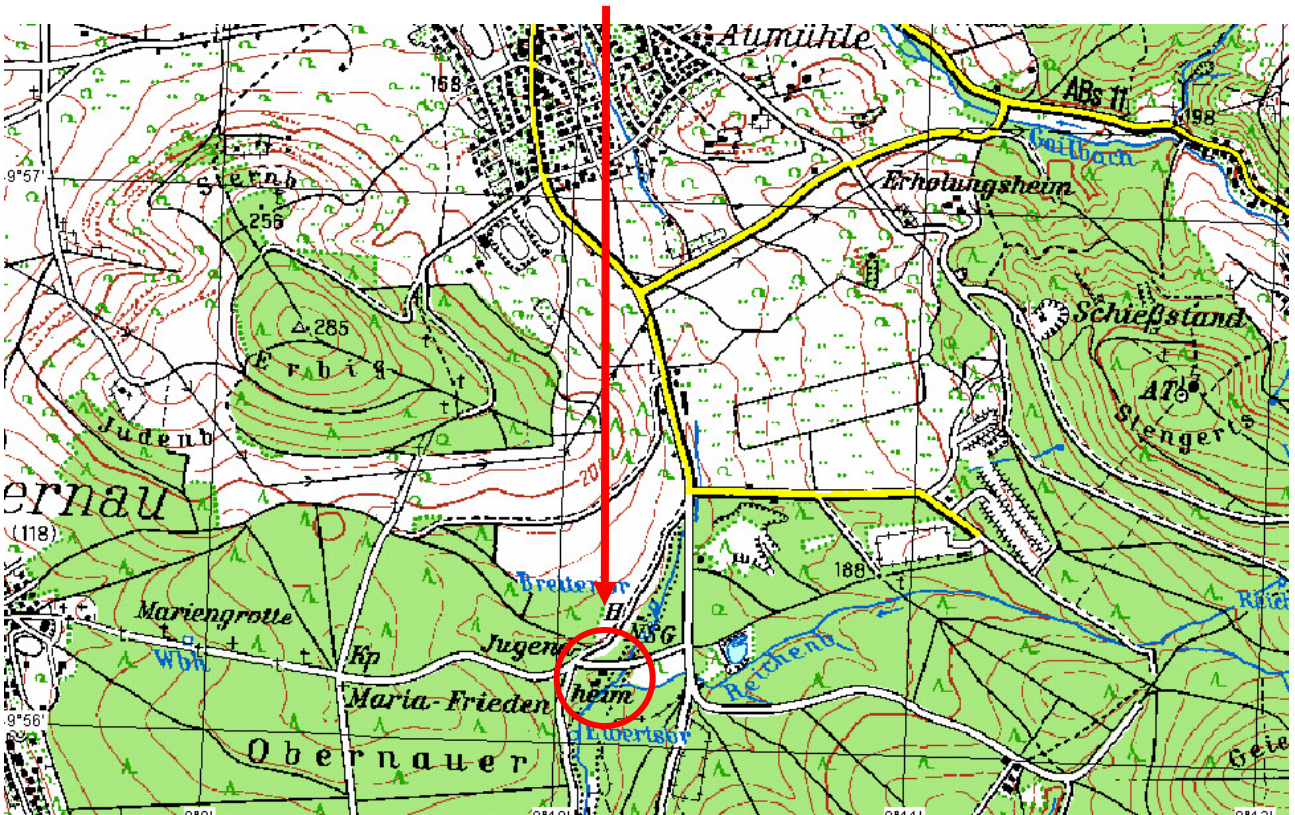

Fidelio-Vereinsheim im Honiggrund, in Verlängerung der Ebersbacher Straße

Fidelio-Vereinsheim im Honiggrund, in Verlängerung der Ebersbacher Straße

Notfall- Treffpunkte Einsatzplan

zu Treffpunkt T-AB 34

Schweinheim, „Fidelio-Haus“ im
Honiggrund

Ort/Zufahrt	im Stadtteil Schweinheim
	<ol style="list-style-type: none">durch Schweinheim die Ebersbacher Straße stadtauswärts, ab Einmündung Steinweg 1.700m stadtauswärts geradeaus über befestigte Fahrbahnen bis zur Beschilderung „Fidelio-Haus“, > rechts 300m über Waldwege zum „Fidelio-Haus“;Staatsstraße 2312 (ehemalige Bundesstraße 8) stadtauswärts Richtung Haibach, am letzten Haus rechts im Kreisverkehr Richtung Stadtteil Gailbach, 3. Straße rechts in Reiterweg, nach 1,5 km links in Ebersbacher Straße, 1.200m stadtauswärts über befestigte Fahrbahnen bis zur Beschilderung „Fidelio-Haus“, > rechts 300m über Waldwege zum „Fidelio-Haus“
Platzbeschreibung :	unbefestigter geneigter Parkplatz vor „Fidelio-Waldhaus“, unbeleuchtet
Ausweichplatz :	
Koordinaten:	UTM: Zone 32 N, Ost 512121, Nord 5531504, 152m ü. NN Grad/Dezimal: 9°10.134' Ost, 49°56.147' Nord, 152m ü. NN Grad/Min/Sek: 9°10'08.06" Ost, 49°56'08.64" Nord, 152m ü. NN
Hubschrauber- landung	<ol style="list-style-type: none">direkt am Treffpunkt unwahrscheinlich, keine Empfehlung möglich, !! Beurteilung des Piloten erforderlich,800m NordOst neben/auf Truppenübungsplatz
Flughindernisse:	Powerline (Hochspannungsleitung) → in 700m Nord, von West nach Ost
Löschwasserver- sorgung :	keine am Treffpunkt
Kommunikation:	<ol style="list-style-type: none">gute Funkverbindung im 4m-Bandgute Verbindung im GSM D1-NetzFestnetz von Vereinsgaststätte, wenn bewirtschaftet