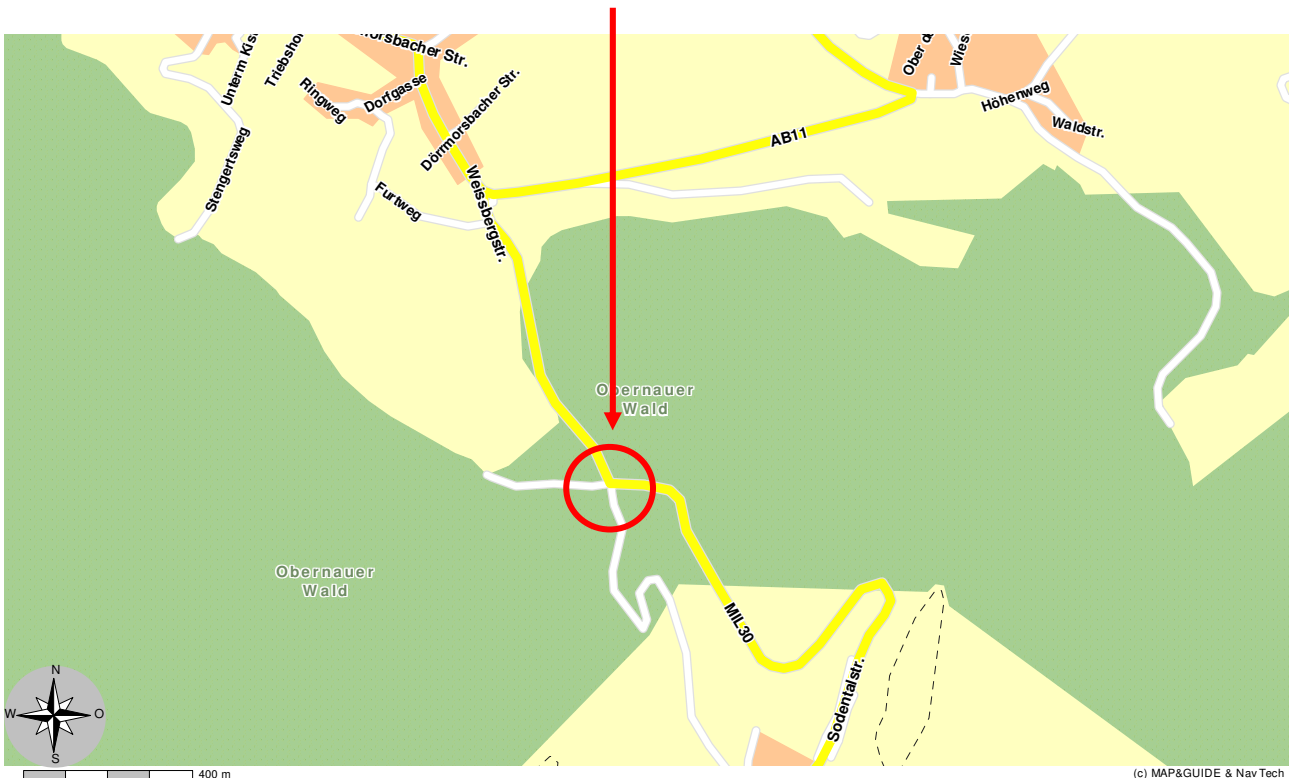

Notfall-Treffpunkte Einsatzplan

Treffpunkt T-AB 43

Gailbach, „Frühstückseiche“ an
der Weißbergstraße

Waldparkplatz „Frühstückseiche“, Weißbergstraße

Waldparkplatz „Frühstückseiche“, Weißbergstraße

Notfall- Treffpunkte Einsatzplan

zu Treffpunkt T-AB 43

Gailbach, „Frühstückseiche“ an der
Weißbergstraße

Ort/Zufahrt	im Stadtteil Gailbach Von Aschaffenburg kommend am Ortsende rechts in Weißbergstraße Richtung Soden, am höchsten Punkt rechts Waldparkplatz „Frühstückseiche“. Ist gleich auch Gemarkungsgrenze zum Landkreis Miltenberg
Platzbeschreibung :	geschotterter Parkplatz am Waldrand (30*80m) unbeleuchtet
Ausweichplatz :	
Koordinaten:	UTM: Zone 32 N, Ost 515671, Nord 5531496, 308 m ü. NN Grad/Dezimal: 9°13.102' Ost, 49°56.135' Nord, 308m ü. NN Grad/Min/Sek: 9°13'06.13" Ost, 49°56'08.26" Nord, 308 m ü. NN
Hubschrauber- landung	keine Landemöglichkeit, evtl. unmittelbar auf der Ortsverbindungsstraße, keine Empfehlung möglich, !! Beurteilung des Piloten erforderlich
Flughindernisse:	1. keine Bauwerke 2. allseits von Wald umgeben
Löschwasserver- sorgung :	keine am Treffpunkt
Kommunikation:	1. gute Funkverbindung im 4m-Band 2. gute Verbindung im GSM D1-Netz 3. kein Festnetz