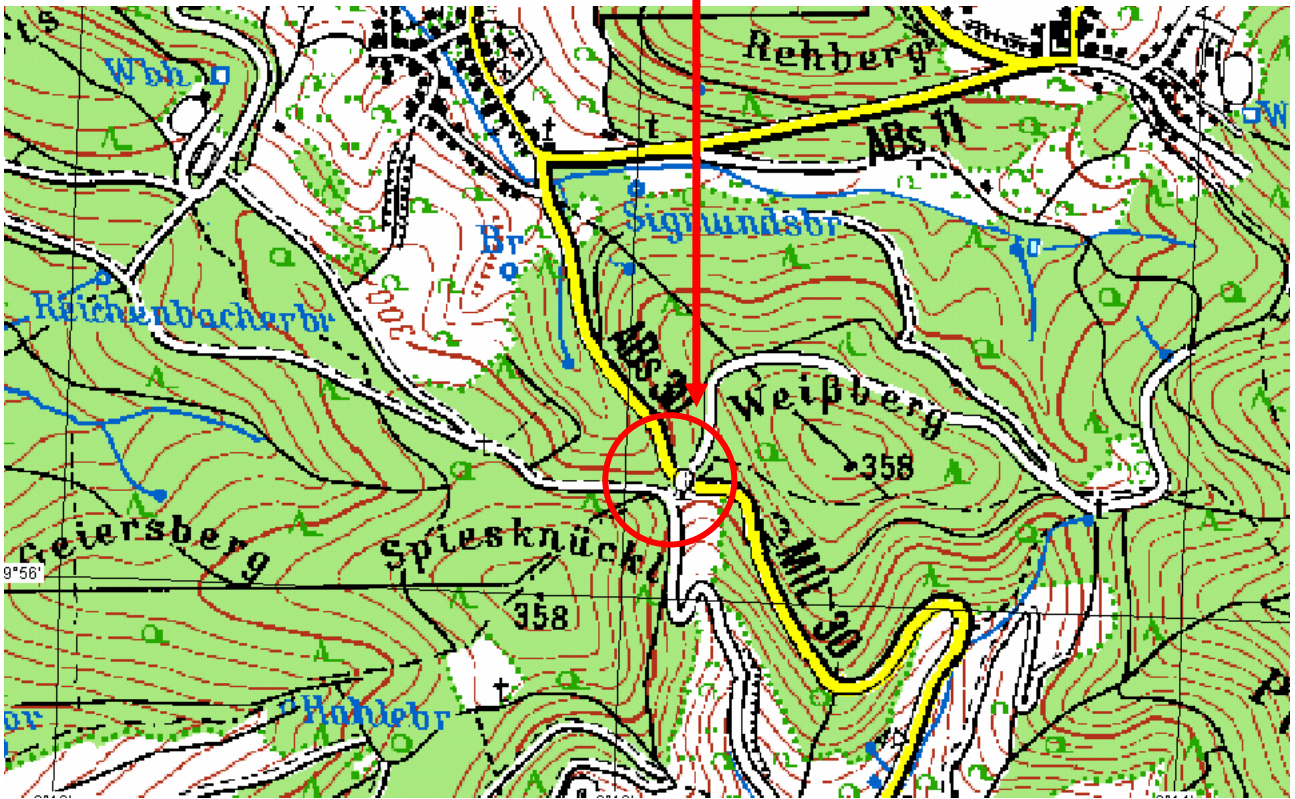

Notfall-Treffpunkte Einsatzplan

Treffpunkt T-AB 43

Gailbach, „Frühstückseiche“ an
der Weißbergstraße

Waldparkplatz „Frühstückseiche“, Weißbergstraße

Waldparkplatz „Frühstückseiche“, Weißbergstraße

Notfall- Treffpunkte Einsatzplan

zu Treffpunkt T-AB 43

Gailbach, „Frühstückseiche“ an der
Weißbergstraße

Ort/Zufahrt	im Stadtteil Gailbach Von Aschaffenburg kommend am Ortsende rechts in Weißbergstraße Richtung Soden, am höchsten Punkt rechts Waldparkplatz „Frühstückseiche“. Ist gleich auch Gemarkungsgrenze zum Landkreis Miltenberg
Platzbeschreibung :	geschotterter Parkplatz am Waldrand (30*80m) unbeleuchtet
Ausweichplatz :	
Koordinaten:	UTM: Zone 32 N, Ost 515671, Nord 5531496, 308 m ü. NN Grad/Dezimal: 9°13.102' Ost, 49°56.135' Nord, 308m ü. NN Grad/Min/Sek: 9°13'06.13" Ost, 49°56'08.26" Nord, 308 m ü. NN
Hubschrauber- landung	keine Landemöglichkeit, evtl. unmittelbar auf der Ortsverbindungsstraße, keine Empfehlung möglich, !! Beurteilung des Piloten erforderlich
Flughindernisse:	1. keine Bauwerke 2. allseits von Wald umgeben
Löschwasserver- sorgung :	keine am Treffpunkt
Kommunikation:	1. gute Funkverbindung im 4m-Band 2. gute Verbindung im GSM D1-Netz 3. kein Festnetz