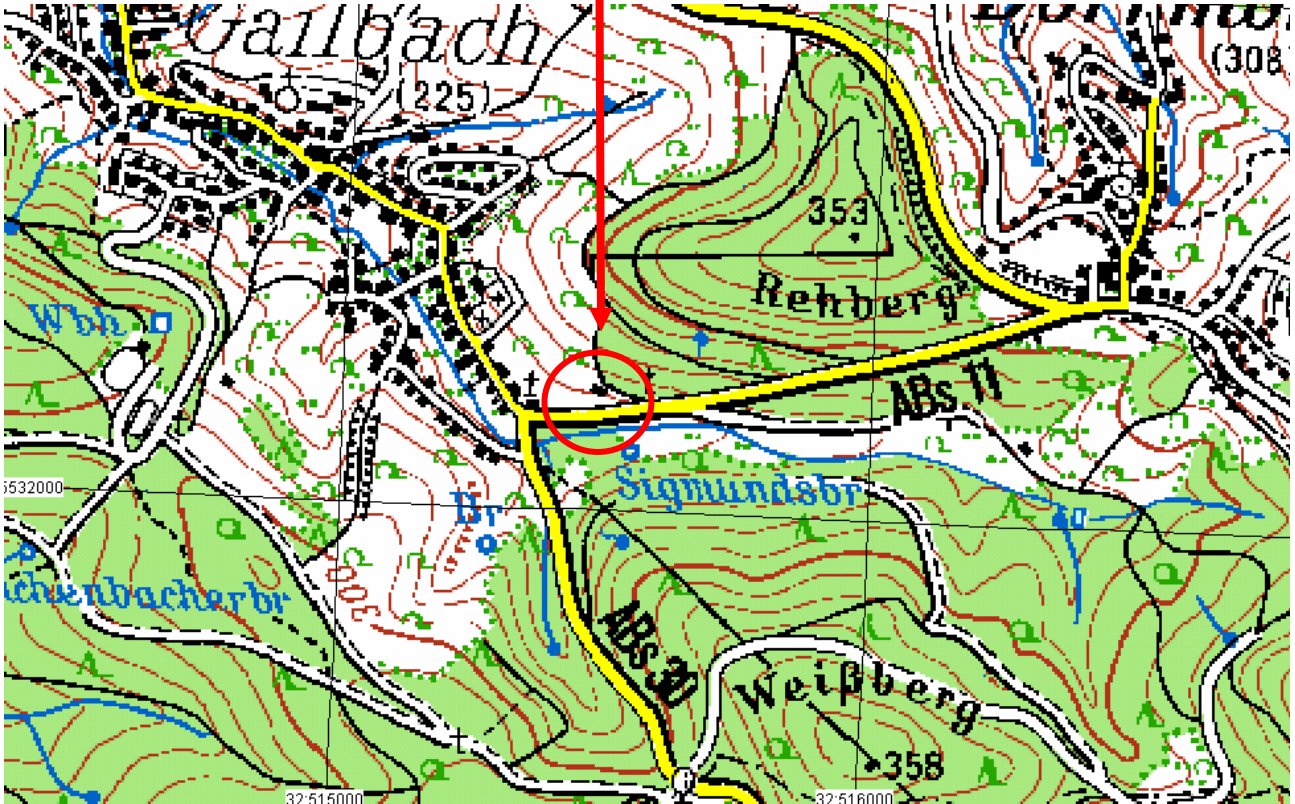

Notfall-Treffpunkte Einsatzplan

Treffpunkt T-AB 52

Gailbach, Wanderheim
Dörmorsbacher Straße 85

Wanderheim, Dörmorsbacher Straße 85

Wanderheim, Dörmorsbacher Straße 85

Notfall- Treffpunkte Einsatzplan

zu Treffpunkt T-AB 52

Gailbach, Wanderheim
Dörmorsbacher Straße 85

Ort/Zufahrt im Stadtteil Gailbach

Von Aschaffenburg kommend am Ortsende links Richtung Dörmorsbach, 250m nach Spielplatz links über befestigte Zufahrt zum Wanderheim,
!! Sackgasse !!

Platzbeschreibung : befestigter Parkplatz am Waldrand (20*10m)
beleuchtet

Ausweichplatz :

Koordinaten: **UTM:** Zone 32 N, Ost 515492, Nord 5532219, 257m ü. NN
Grad/Dezimal: 9°12.954' Ost, 49°56.531' Nord, 257m ü. NN
Grad/Min/Sek: 9°12'56.75" Ost, 49°56'31.82" Nord, 257m ü. NN