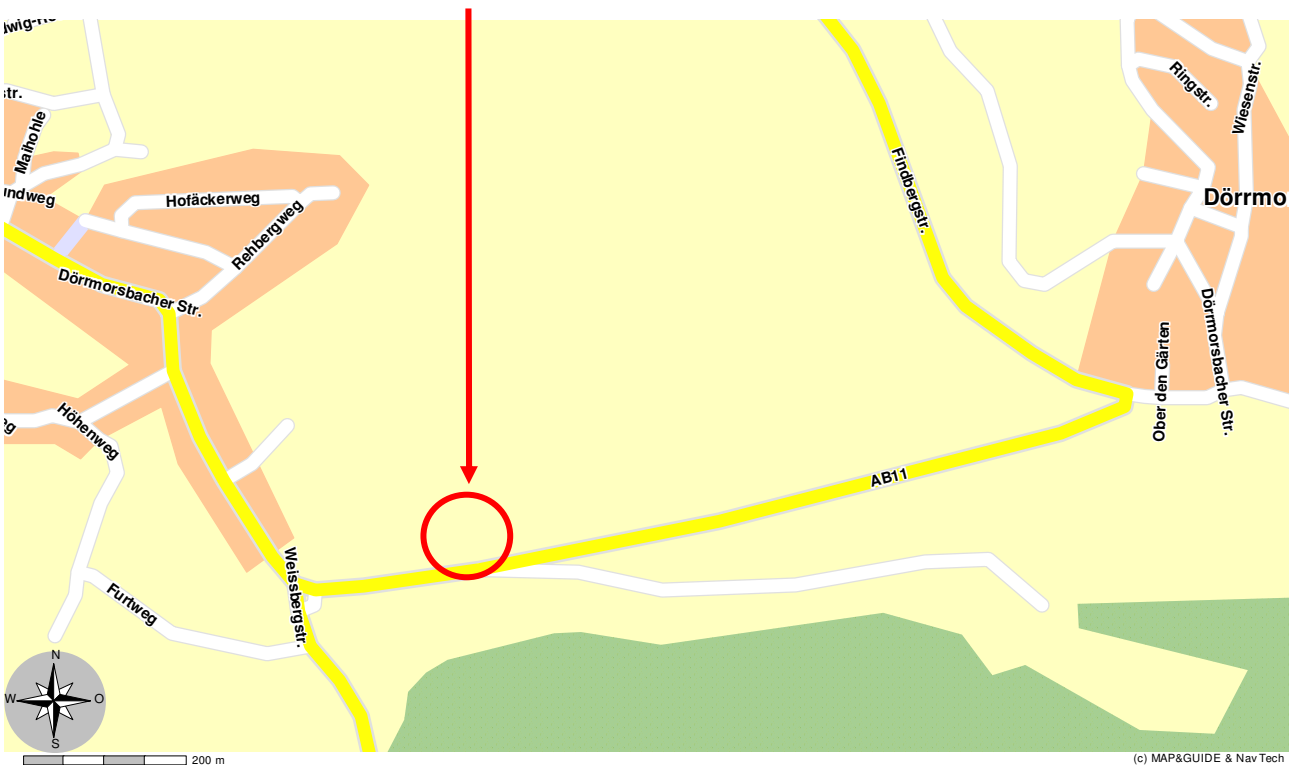

Notfall-Treffpunkte Einsatzplan

Treffpunkt T-AB 52

Gailbach, Wanderheim
Dörmorsbacher Straße 85

Wanderheim, Dörmorsbacher Straße 85

Wanderheim, Dörmorsbacher Straße 85

Notfall- Treffpunkte Einsatzplan

zu Treffpunkt T-AB 52

Gailbach, Wanderheim
Dörmorsbacher Straße 85

Ort/Zufahrt im Stadtteil Gailbach

Von Aschaffenburg kommend am Ortsende links Richtung Dörmorsbach, 250m nach Spielplatz links über befestigte Zufahrt zum Wanderheim,
!! Sackgasse !!

Platzbeschreibung : befestigter Parkplatz am Waldrand (20*10m)
beleuchtet

Ausweichplatz :

Koordinaten: **UTM:** Zone 32 N, Ost 515492, Nord 5532219, 257m ü. NN
Grad/Dezimal: 9°12.954' Ost, 49°56.531' Nord, 257m ü. NN
Grad/Min/Sek: 9°12'56.75" Ost, 49°56'31.82" Nord, 257m ü. NN

Hubschrauber-
landung keine Landemöglichkeit

Flughindernisse: 1. keine Bauwerke
2. im Osten Waldrand

Löschwasserver-
sorgung : Förderleitung von Gailbach nach Dörmorsbach
1. UH NW100 am Spielplatz Dörmorsbacher Straße
2. halbe Strecke Richtung Dörmorsbach, UH NW 100 auf Förderleitung