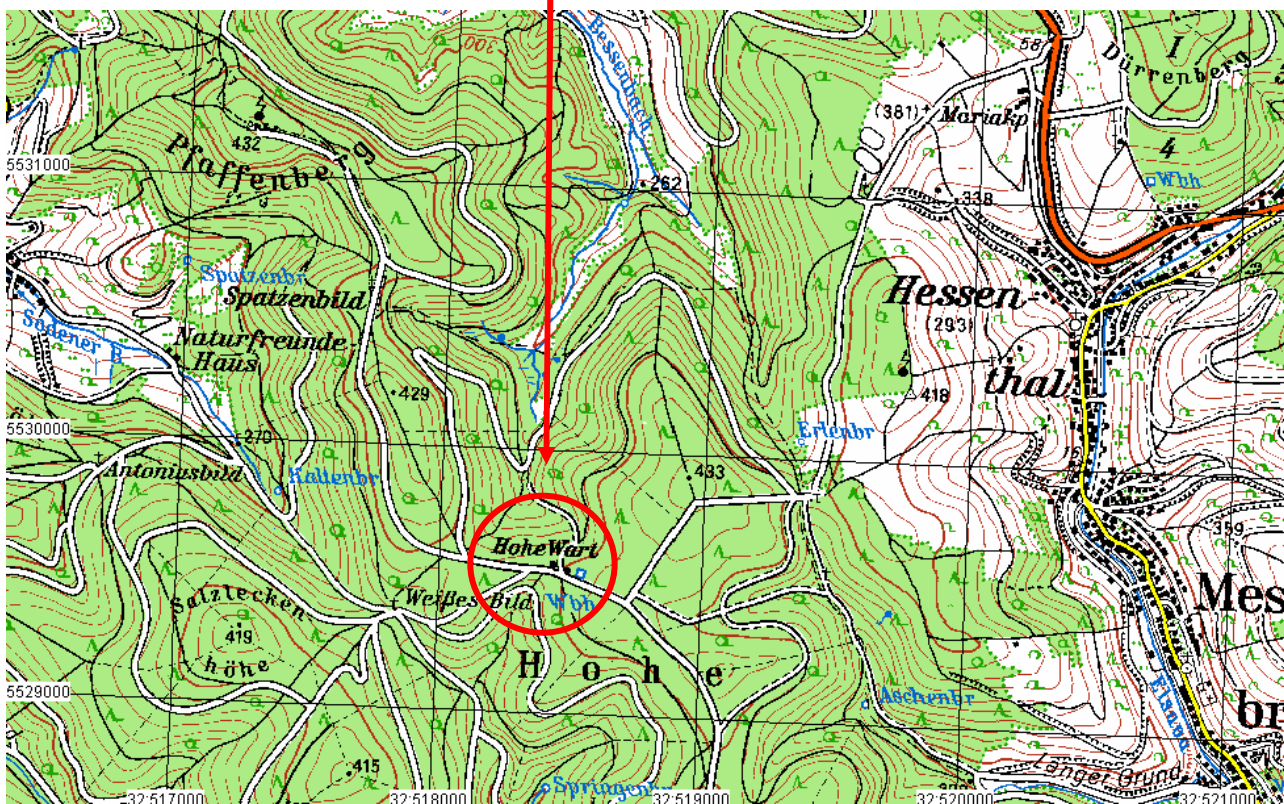

Hohewart-Haus, Waldgaststätte

Hohewart-Haus, Waldgaststätte

Notfall- Treffpunkte Einsatzplan

zu Treffpunkt **T-AB 61** Hohewart-Haus, Waldgaststätte

Ort/Zufahrt Waldparkplatz im Waldgebiet zwischen Oberbessenbach und Hessenthal:

abbiegen von der Staatsstraße 2312 zwischen Oberbessenbach und Hessenthal ungefähr bei Kilometer 12,5 in den Neuen Weg (gehört zur Gemeinde Hessenthal). Dort bergwärts etwa 3.400m weiter auf befestigten Wegen, beschildert, zum „Hohewart-Haus“.
!! sehr schmale Straße !!

Platzbeschreibung : geschotterter Waldparkplatz vor Hohewart-Haus,
nicht beleuchtet

Ausweichplatz :

Koordinaten: **UTM:** Zone 32 N, Ost 518433, Nord 5529562, 397m ü. NN
Grad/Dezimal: 9°15.403' Ost, 49°55.076' Nord, 397m ü. NN
Grad/Min/Sek: 9°15'24.17" Ost, 49°55'04.53" Nord, 397m ü. NN