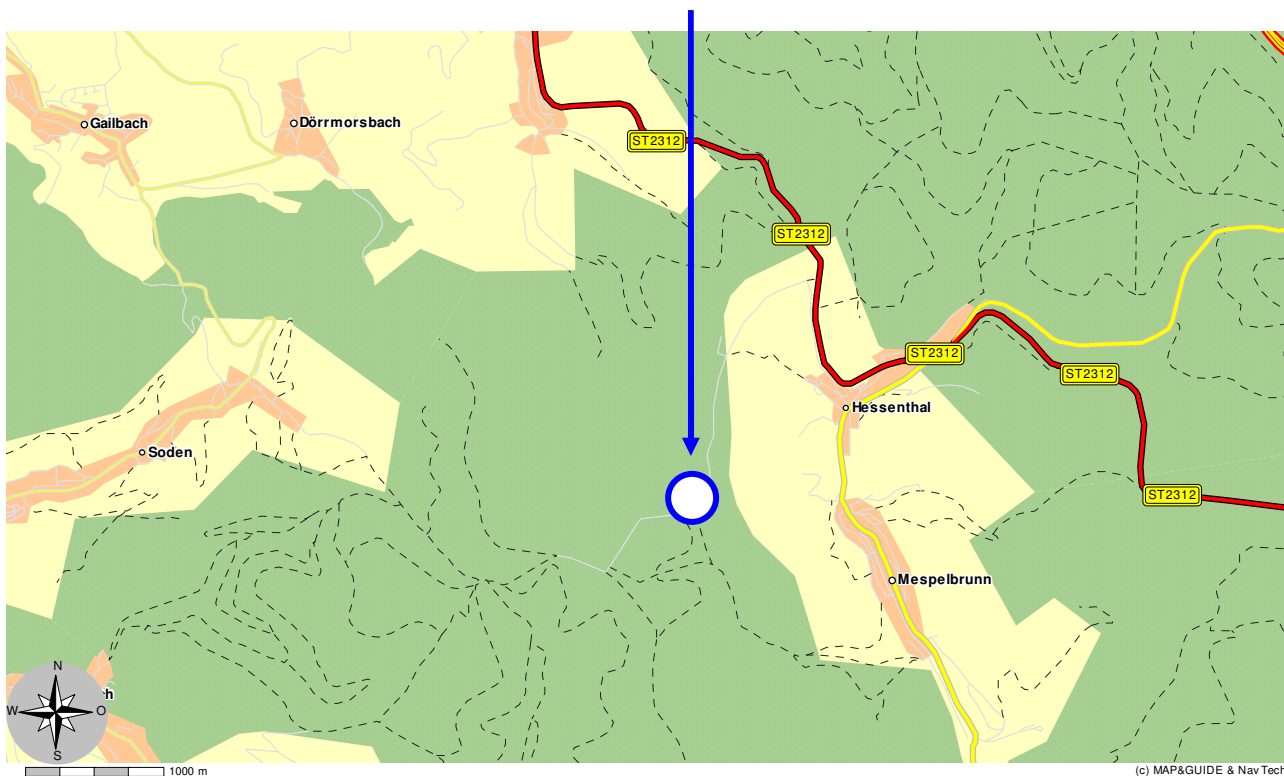

Hohewart-Haus, Waldgaststätte

Hohewart-Haus, Waldgaststätte

Notfall- Treffpunkte Einsatzplan

zu Treffpunkt **T-AB 61** Hohewart-Haus, Waldgaststätte

Ort/Zufahrt Waldparkplatz im Waldgebiet zwischen Oberbessenbach und Hessenthal:

abbiegen von der Staatsstraße 2312 zwischen Oberbessenbach und Hessenthal ungefähr bei Kilometer 12,5 in den Neuen Weg (gehört zur Gemeinde Hessenthal). Dort bergwärts etwa 3.400m weiter auf befestigten Wegen, beschildert, zum „Hohewart-Haus“.
!! sehr schmale Straße !!

Platzbeschreibung : geschotterter Waldparkplatz vor Hohewart-Haus,
nicht beleuchtet

Ausweichplatz :

Koordinaten: **UTM:** Zone 32 N, Ost 518433, Nord 5529562, 397m ü. NN
Grad/Dezimal: 9°15.403' Ost, 49°55.076' Nord, 397m ü. NN
Grad/Min/Sek: 9°15'24.17" Ost, 49°55'04.53" Nord, 397m ü. NN