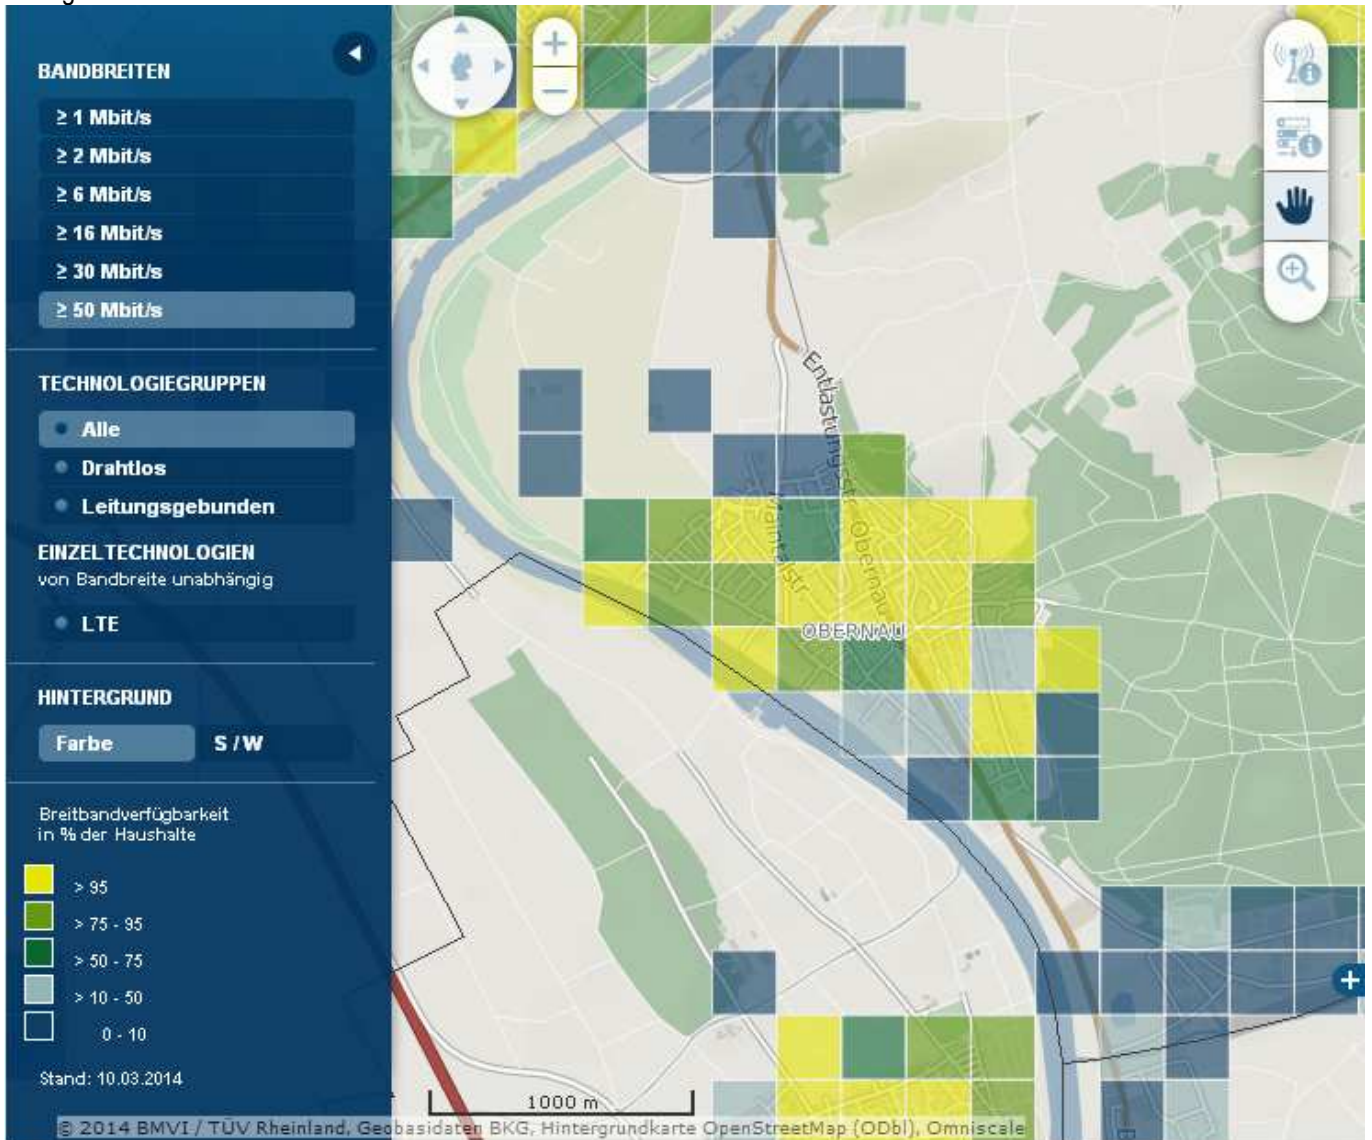

Stadt Aschaffenburg Stadtteil Obernau

Abfrage Breitbandatlas des Bundes am 13.03.2014

In Obernau ist eine Grundversorgung mit mind. 2 Mbit/s im Downstream durch konkurrierende Netzbetreiber vorhanden. Eine Versorgung von mind. 25 Mbit/s im Downstream und mind. 2 Mbit/s im Upstream ist im Kumulationsgebiet nicht verfügbar.

Verfügbare Bandbreite mind. 2 Mbit/s

Verfügbare Bandbreite mind. 16 Mbit/

Verfügbare Bandbreite mind. 30 Mbit/s

Verfügbare Bandbreite mind. 50 Mbit/s

Verfügbarkeit LTE