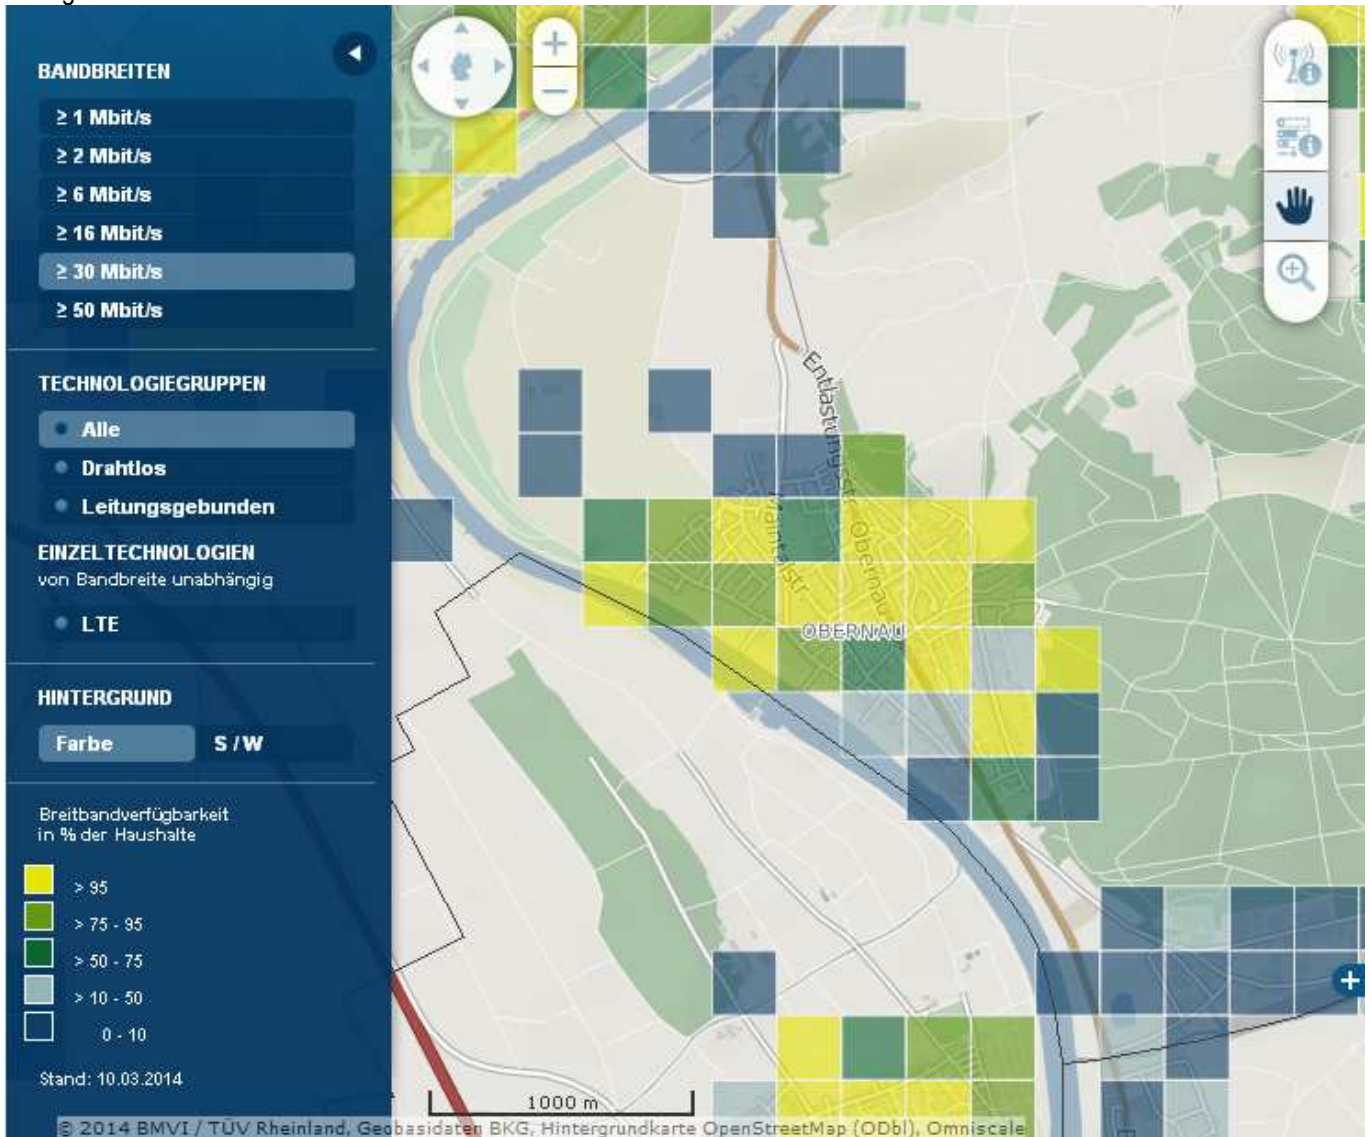

Stadt Aschaffenburg Stadtteil Obernau

Abfrage Breitbandatlas des Bundes am 13.03.2014

In Obernau ist eine Grundversorgung mit mind. 2 Mbit/s im Downstream durch konkurrierende Netzbetreiber vorhanden. Eine Versorgung von mind. 25 Mbit/s im Downstream und mind. 2 Mbit/s im Upstream ist im Kumulationsgebiet nicht verfügbar.

Verfügbare Bandbreite mind. 2 Mbit/s

Verfügbare Bandbreite mind. 16 Mbit/

Verfügbare Bandbreite mind. 30 Mbit/s

Verfügbare Bandbreite mind. 50 Mbit/s

Verfügbarkeit LTE