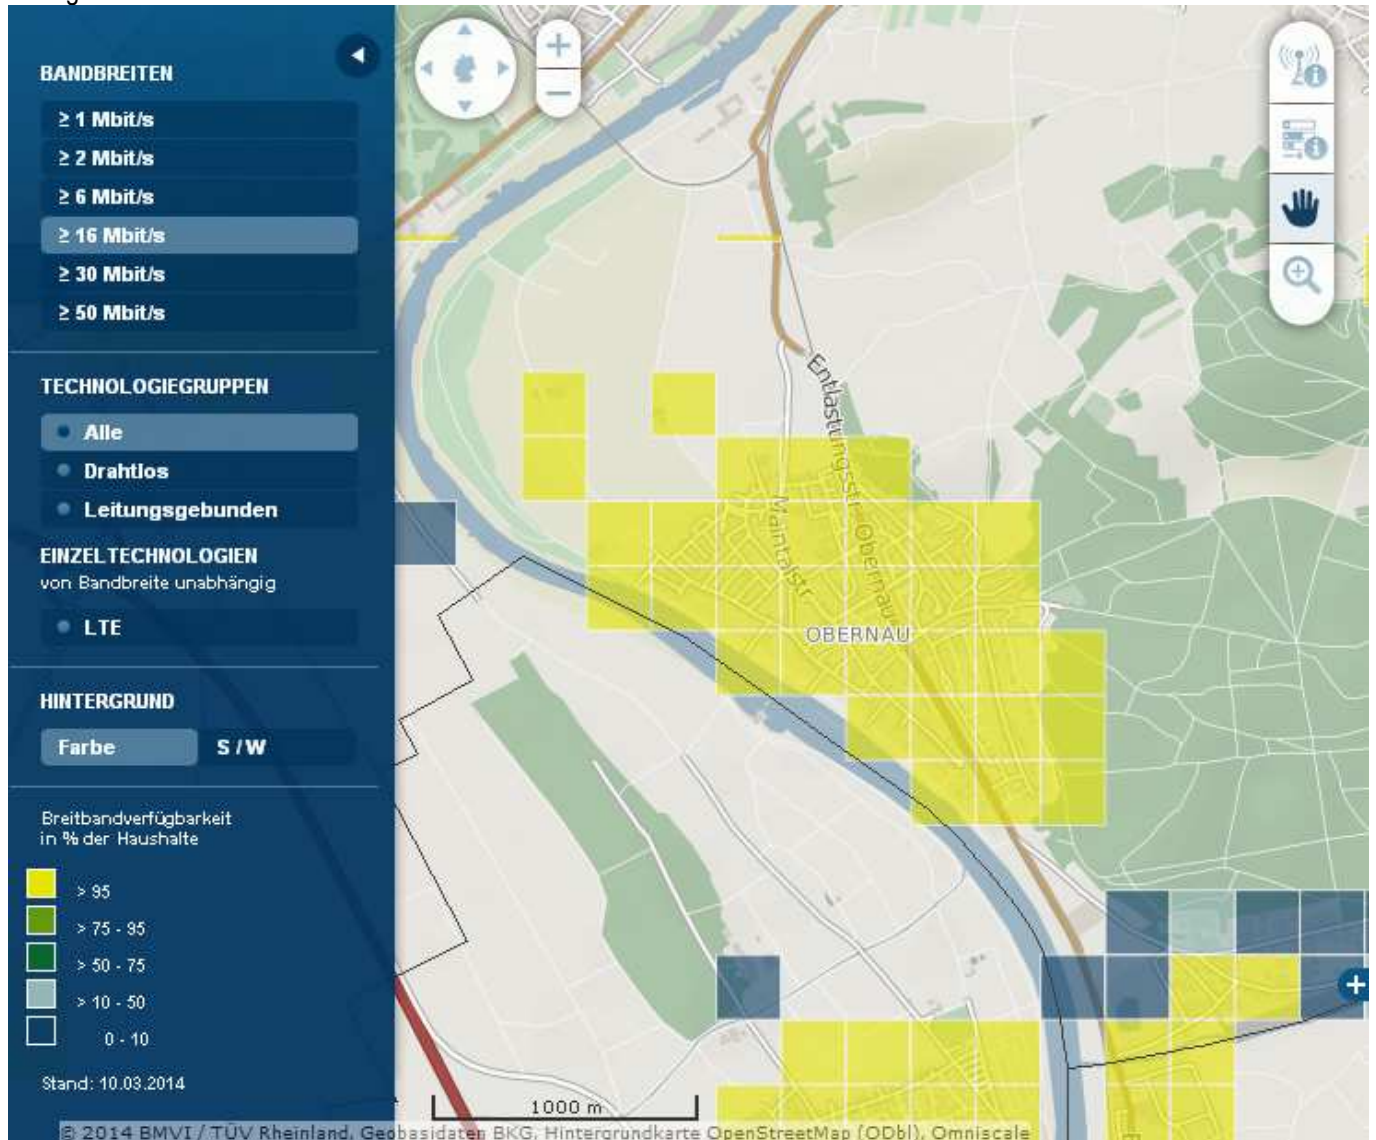

Stadt Aschaffenburg Stadtteil Obernau

Abfrage Breitbandatlas des Bundes am 13.03.2014

In Obernau ist eine Grundversorgung mit mind. 2 Mbit/s im Downstream durch konkurrierende Netzbetreiber vorhanden. Eine Versorgung von mind. 25 Mbit/s im Downstream und mind. 2 Mbit/s im Upstream ist im Kumulationsgebiet nicht verfügbar.

Verfügbare Bandbreite mind. 2 Mbit/s

Verfügbare Bandbreite mind. 16 Mbit/

Verfügbare Bandbreite mind. 30 Mbit/s

Verfügbare Bandbreite mind. 50 Mbit/s

Verfügbarkeit LTE