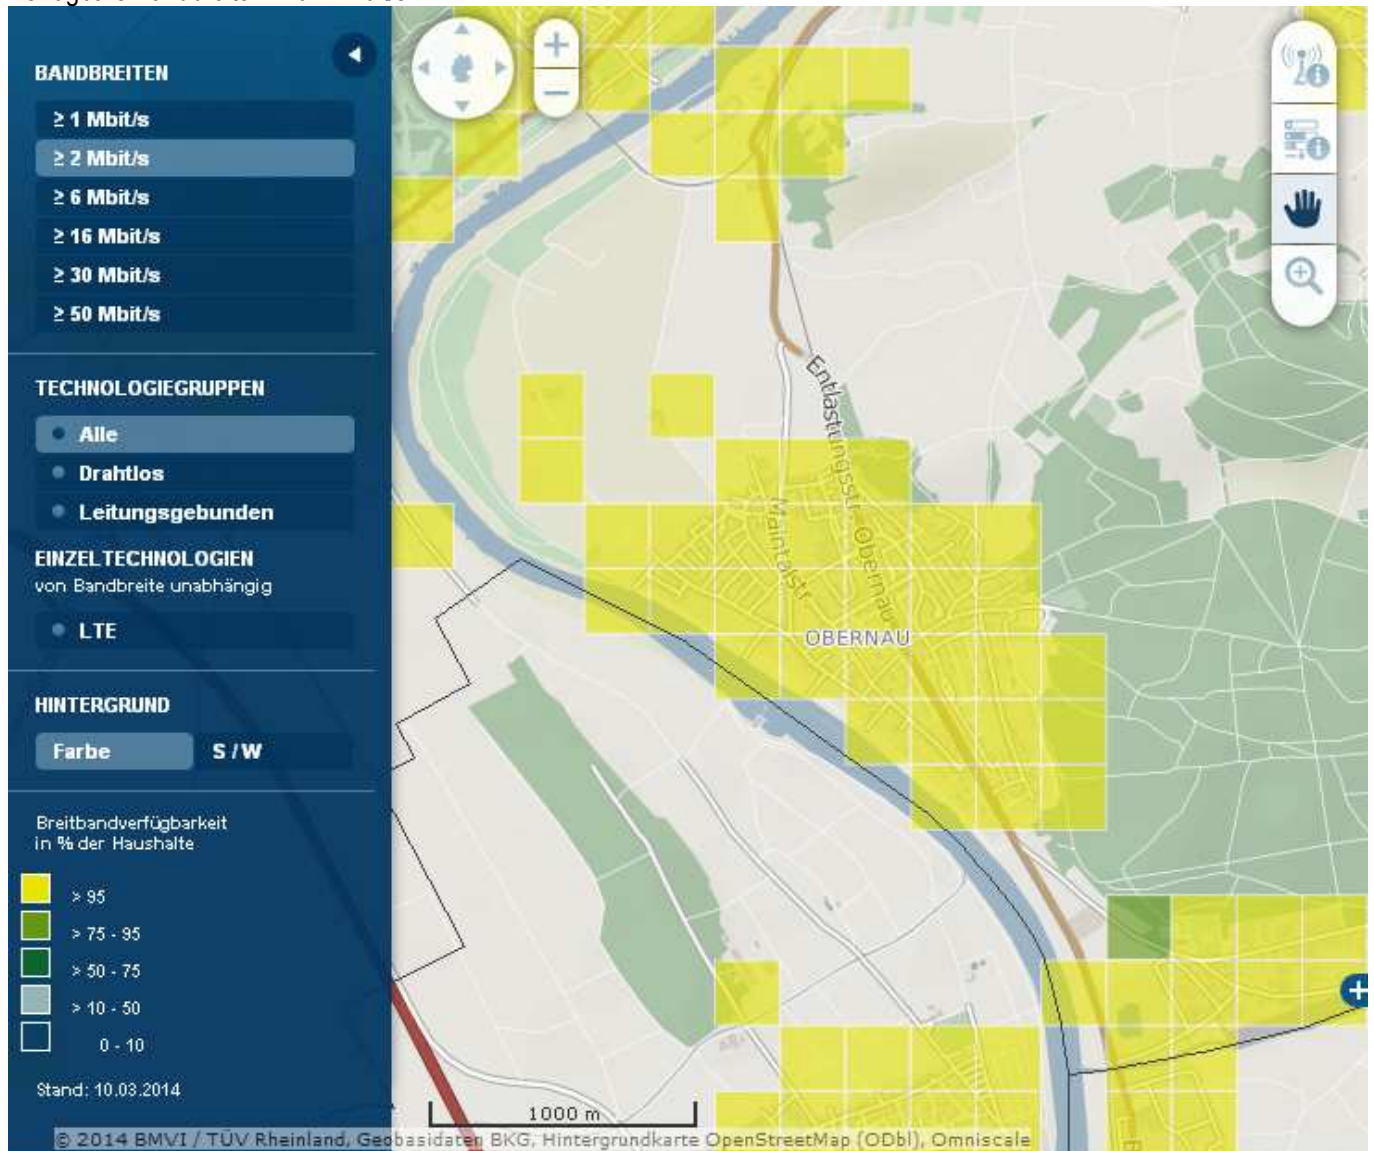

Stadt Aschaffenburg Stadtteil Obernau

Abfrage Breitbandatlas des Bundes am 13.03.2014

In Obernau ist eine Grundversorgung mit mind. 2 Mbit/s im Downstream durch konkurrierende Netzbetreiber vorhanden. Eine Versorgung von mind. 25 Mbit/s im Downstream und mind. 2 Mbit/s im Upstream ist im Kumulationsgebiet nicht verfügbar.

Verfügbare Bandbreite mind. 2 Mbit/s

Verfügbare Bandbreite mind. 16 Mbit/

Verfügbare Bandbreite mind. 30 Mbit/s

Verfügbare Bandbreite mind. 50 Mbit/s

Verfügbarkeit LTE